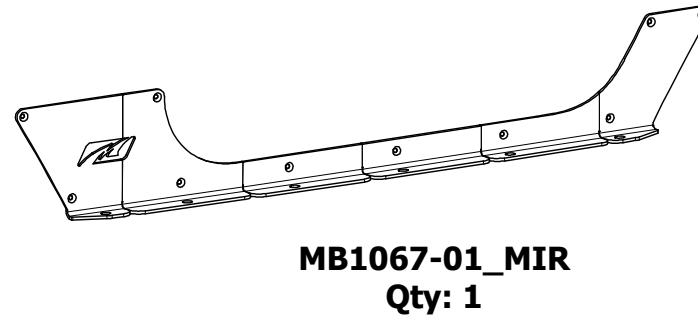

**MB1067-DRIVER
ROCKER GUARD**
Qty: 1

MB1067-01_MIR
Qty: 1

**MB1067-PASSENGER
ROCKER GUARD**
Qty: 1

MB1067-01
Qty: 1

FLAT HEAD SOCKET CAP SCREW
1/4"-20 x 3/4" S.S.
Qty: 20

FLAT HEAD SOCKET CAP SCREW
3/8"-16 x 1" S.S.
Qty: 12

BARREL NUT
3/8"-16
Qty: 12

RIVNUT
1/4"-20
Qty: 20

Dwg/Part No:
MB1067 - Shipping
Description:
JK Rocker Steps

Sheet No: **1** of **1**
Rev No: **0**
Mat'l: