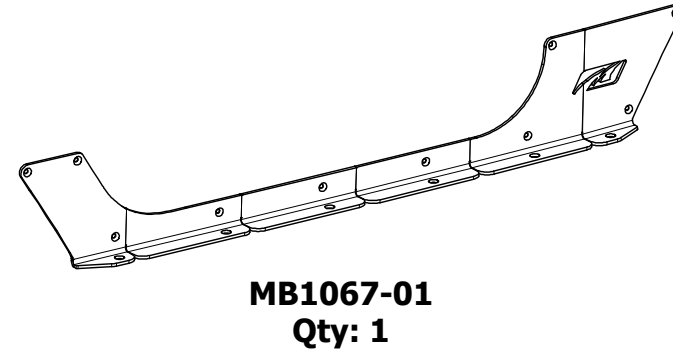

**MB1067-DRIVER
ROCKER GUARD**
Qty: 1

MB1067-01_MIR
Qty: 1

**MB1067-PASSENGER
ROCKER GUARD**
Qty: 1

MB1067-01
Qty: 1

FLAT HEAD SOCKET CAP SCREW
1/4"-20 x 3/4" S.S.
Qty: 20

FLAT HEAD SOCKET CAP SCREW
3/8"-16 x 1" S.S.
Qty: 12

BARREL NUT
3/8"-16
Qty: 12

RIVNUT
1/4"-20
Qty: 20

Dwg/Part No:
MB1067 - Shipping
Description:
JK Rocker Steps

Sheet No: **1** of **1**
Rev No: **0**
Mat'l: