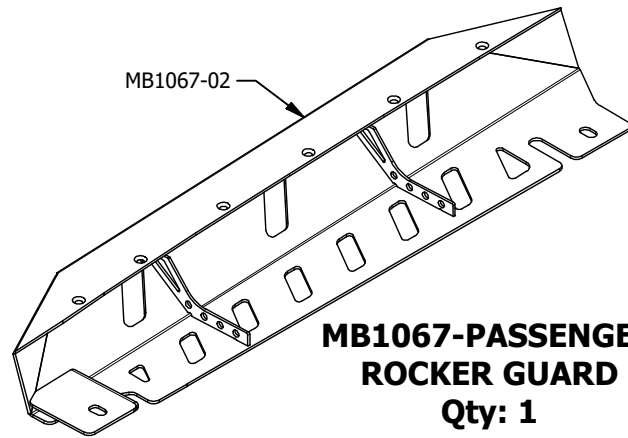

**MB1067-DRIVER
ROCKER GUARD**
Qty: 1

MB1067-01_MIR
Qty: 1

**MB1067-PASSENGER
ROCKER GUARD**
Qty: 1

MB1067-01
Qty: 1

FLAT HEAD SOCKET CAP SCREW
1/4"-20 x 3/4" S.S.
Qty: 20

FLAT HEAD SOCKET CAP SCREW
3/8"-16 x 1" S.S.
Qty: 12

BARREL NUT
3/8"-16
Qty: 12

RIVNUT
1/4"-20
Qty: 20

Dwg/Part No:
MB1067 - Shipping
Description:
JK Rocker Steps

Sheet No: **1** of **1**
Rev No: **0**
Mat'l: