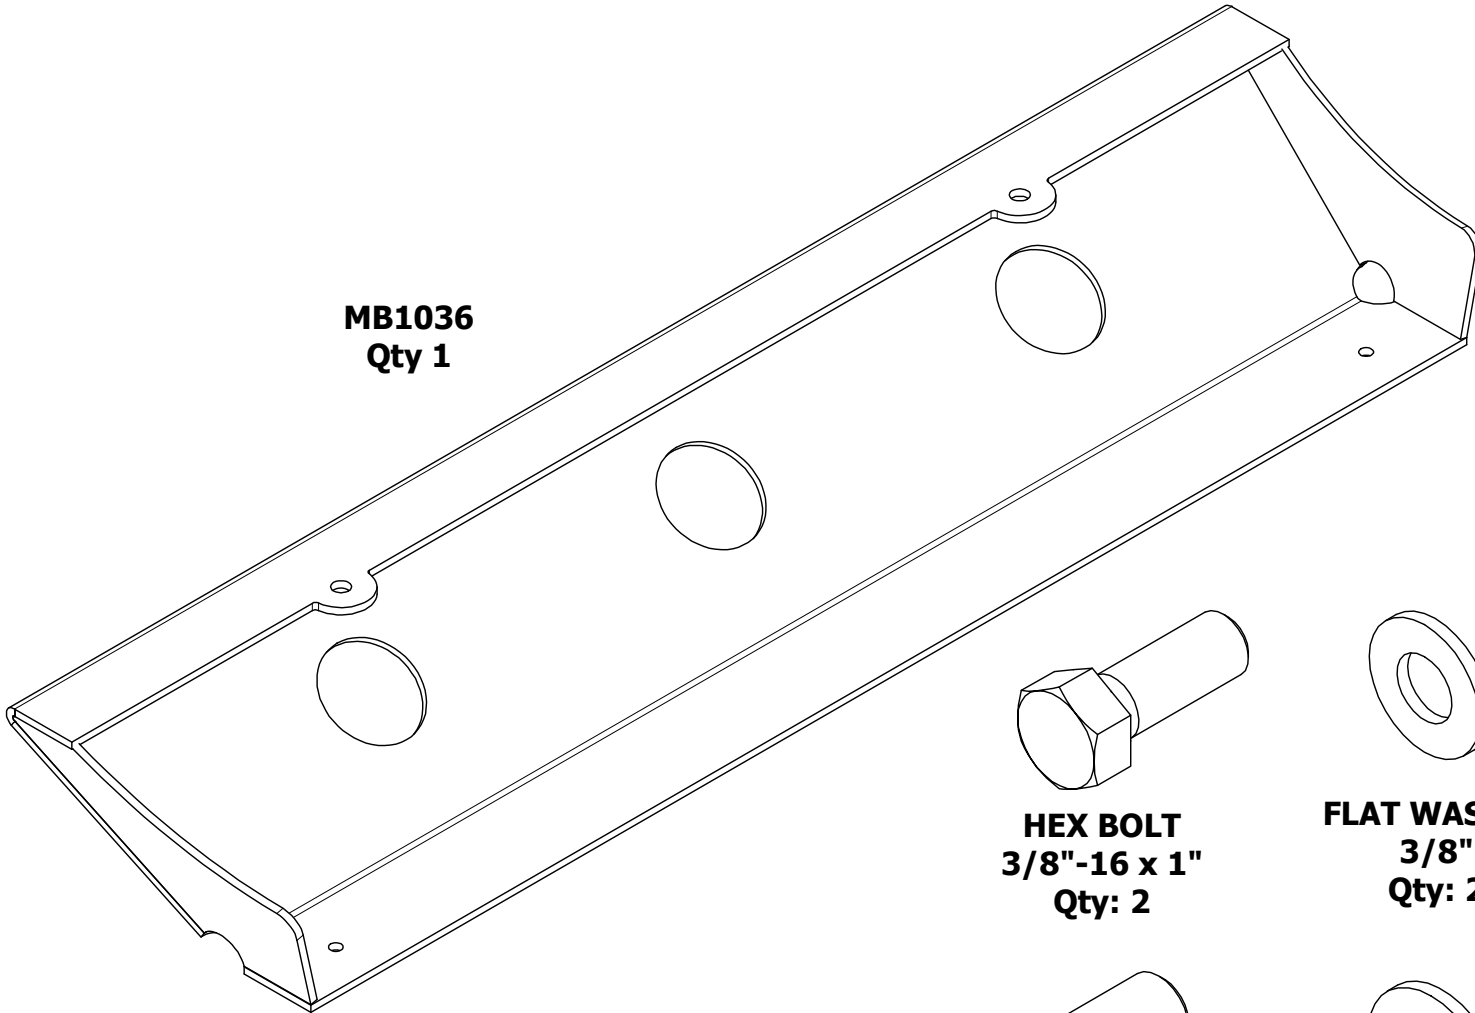

**MB1036**  
**Qty 1**

**HEX BOLT**  
**3/8"-16 x 1"**  
**Qty: 2**

**FLAT WASHER**  
**3/8"**  
**Qty: 2**

**NYLOCK HEX NUT**  
**3/8"-16**  
**Qty: 2**

**HEX BOLT**  
**7/16"-14 x 1"**  
**Qty: 2**

**FLAT WASHER**  
**7/16"**  
**Qty: 2**

**NYLOCK HEX NUT**  
**7/16"-14**  
**Qty: 2**

Dwg/Part No: **MB1036 - Shipping**  
Description: **JK F Bumper Skid for MB0125**  
Mat'l:  
Sheet No: **1** of **1**  
Rev No: **0**