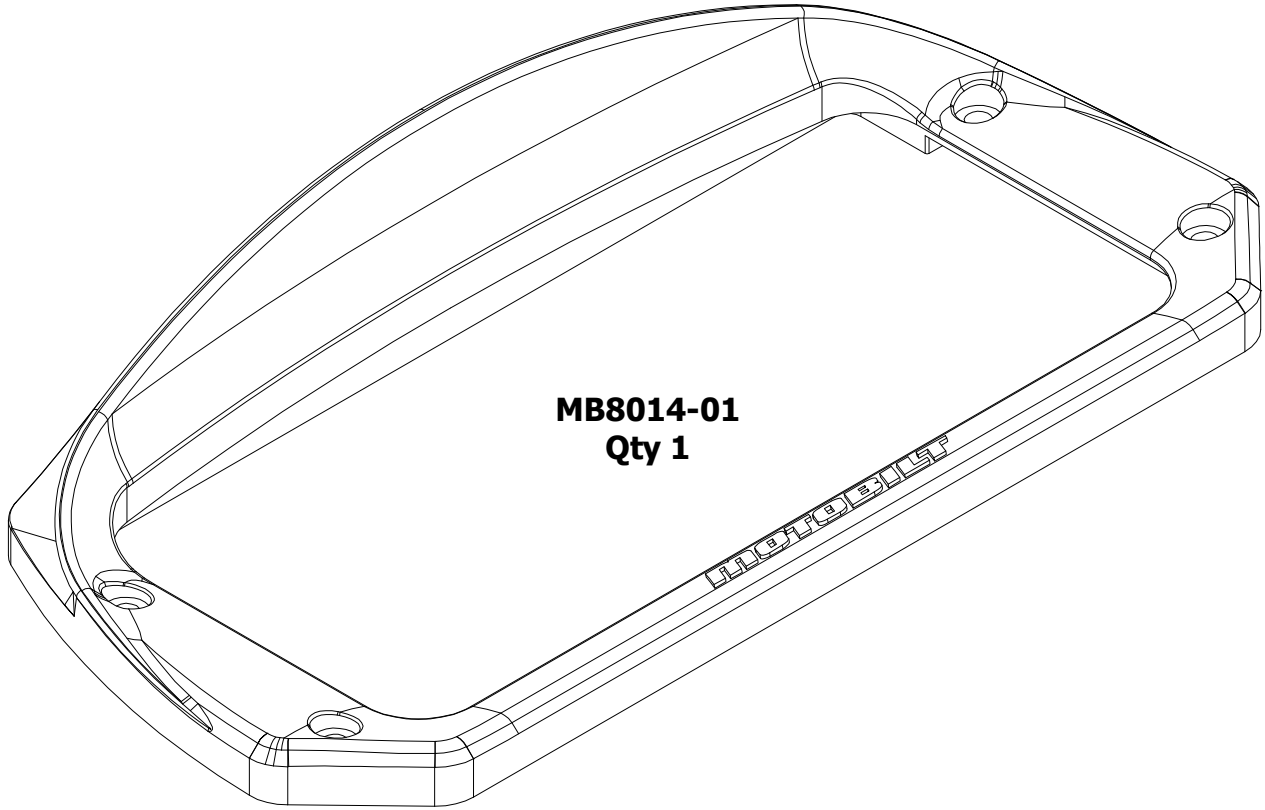

MB8014 - Shipping Holley Pro Dash 6.86" Bezel Kit

CONTENTS

MB8014-01
Qty 1

MB8014-03
Qty 1

MB8014-02
Qty 1

#10-24 x 5/8" - Socket Head Screw - Black
Qty 4

#10-24 Rivnut
Qty 6 (2 Spares)