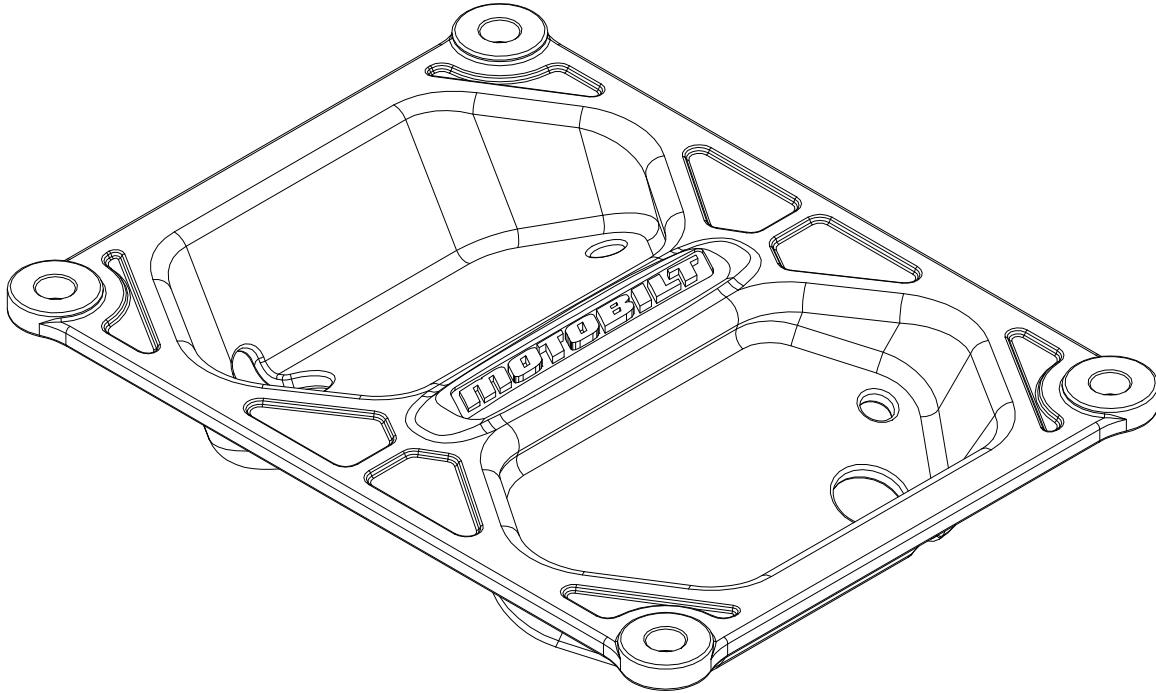

**MB8005 - Assembly Instructions Universal Dual Dome Light Mount****CONTENTS**

**MB8005-01**  
**Qty 1**

**#10-24 x .75" Button Head Socket Screw**  
**Qty 4**

**#10-24 Nylon Insert Locknut**  
**Qty 4**

**#10 Flat Washer**  
**Qty 8**