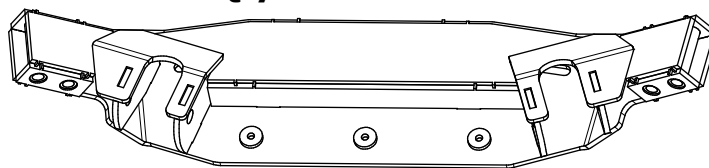

MB3073-02_MIR
Qty 1

MB3073-02
Qty 1

MB3071-10
Qty 1

MB3071-11
Qty 1

MB3071 - Weldment, Cross Member Front
Qty 1

MB3071-11_MIR
Qty 1

MB7009 - Assembly Instructions YJ/TJ/LJ 4 Link Suspension Mounts**CONTENTS****MB3073 - Tube 01**
Qty 2**MB3073 - Tube 03**
Qty 1**MB3073 - Tube 02**
Qty 1**MB3073 - Tube 04**
Qty 1**Flat Washer**
1/2"
Qty 8**Countersunk Screw, Stainless**
3/8"-16 UNC x 1.00" Long
Qty 12**Nylock Nut**
1/2"-13 UNC
Qty 4**Flat Washer**
3/8"
Qty 8**Hex Bolt**
3/8"-16 UNC x 1.00" Long
Qty 8**Hex Bolt**
1/2"-13 UNC x 4.50" Long
Qty 4