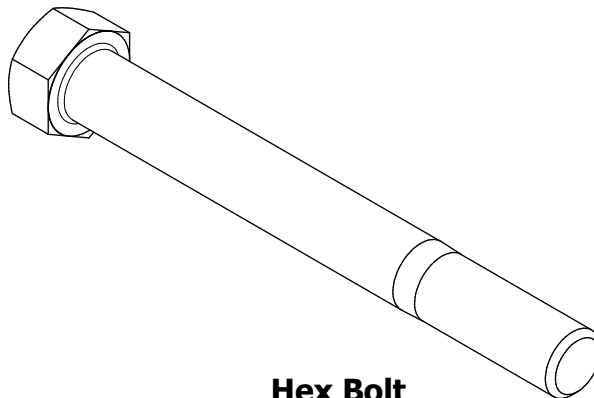

MB3073-02_MIR
Qty 1

MB3073-02
Qty 1

MB3071-10
Qty 1

MB3071-11
Qty 1

MB3071 - Weldment, Cross Member Front
Qty 1

MB3071-11_MIR
Qty 1

MB7009 - Assembly Instructions YJ/TJ/LJ 4 Link Suspension Mounts**CONTENTS****MB3073 - Tube 01**
Qty 2**MB3073 - Tube 03**
Qty 1**MB3073 - Tube 02**
Qty 1**MB3073 - Tube 04**
Qty 1**Flat Washer**
1/2"
Qty 8**Countersunk Screw, Stainless**
3/8"-16 UNC x 1.00" Long
Qty 12**Nylock Nut**
1/2"-13 UNC
Qty 4**Flat Washer**
3/8"
Qty 8**Hex Bolt**
3/8"-16 UNC x 1.00" Long
Qty 8**Hex Bolt**
1/2"-13 UNC x 4.50" Long
Qty 4