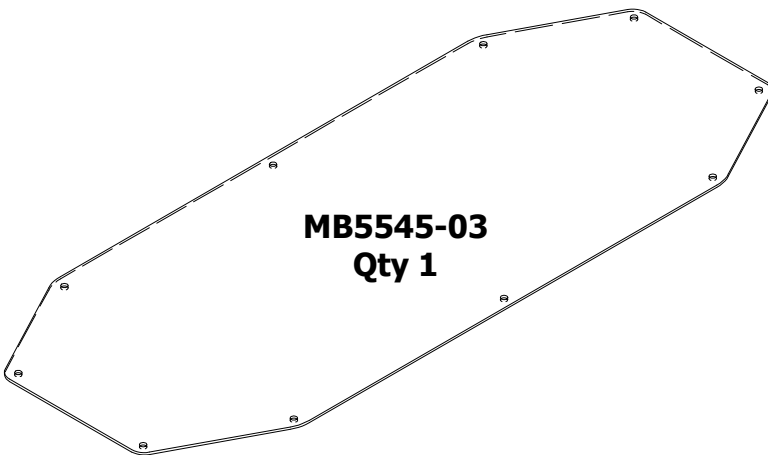

**MB5545 - Shipping Large Access Panel for Jeep Cowl**

**CONTENTS**

**MB5545-01**  
**Qty 1**

**#10-24 x .5" Button Head Screw**  
**Qty 10**

**MB5545-02**  
**Qty 1**

**#10-24 x .75" Button Head Screw**  
**Qty 10**

**#10 Flat Washer**  
**Qty 10**

**MB5545-03**  
**Qty 1**

**#10-24 Nylon Insert Locknut**  
**Qty 10**