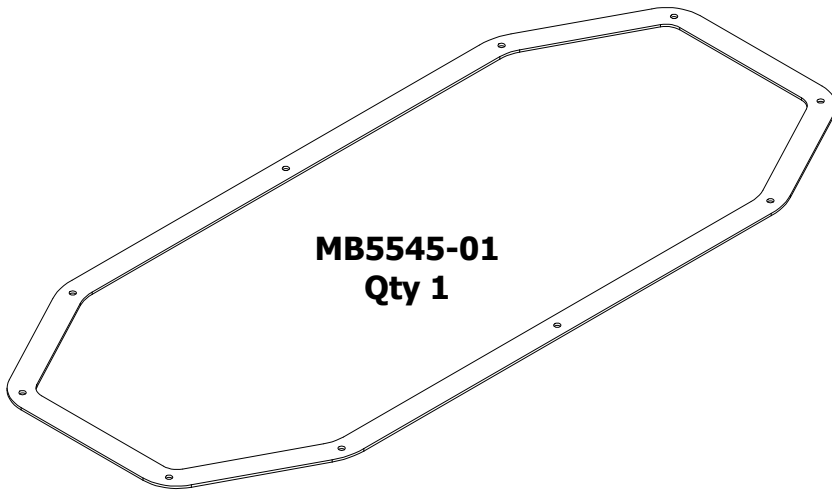

**MB5545 - Shipping Large Access Panel for Jeep Cowl**

**CONTENTS**

**MB5545-01**  
**Qty 1**

**#10-24 x .5" Button Head Screw**  
**Qty 10**

**MB5545-02**  
**Qty 1**

**#10-24 x .75" Button Head Screw**  
**Qty 10**

**#10 Flat Washer**  
**Qty 10**

**MB5545-03**  
**Qty 1**

**#10-24 Nylon Insert Locknut**  
**Qty 10**