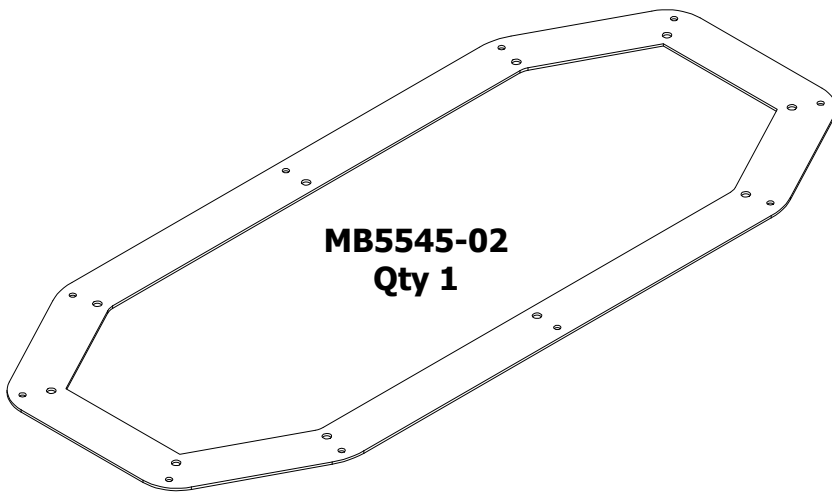

**MB5545 - Shipping Large Access Panel for Jeep Cowl**

**CONTENTS**

**MB5545-01**  
**Qty 1**

**#10-24 x .5" Button Head Screw**  
**Qty 10**

**MB5545-02**  
**Qty 1**

**#10-24 x .75" Button Head Screw**  
**Qty 10**

**#10 Flat Washer**  
**Qty 10**

**MB5545-03**  
**Qty 1**

**#10-24 Nylon Insert Locknut**  
**Qty 10**