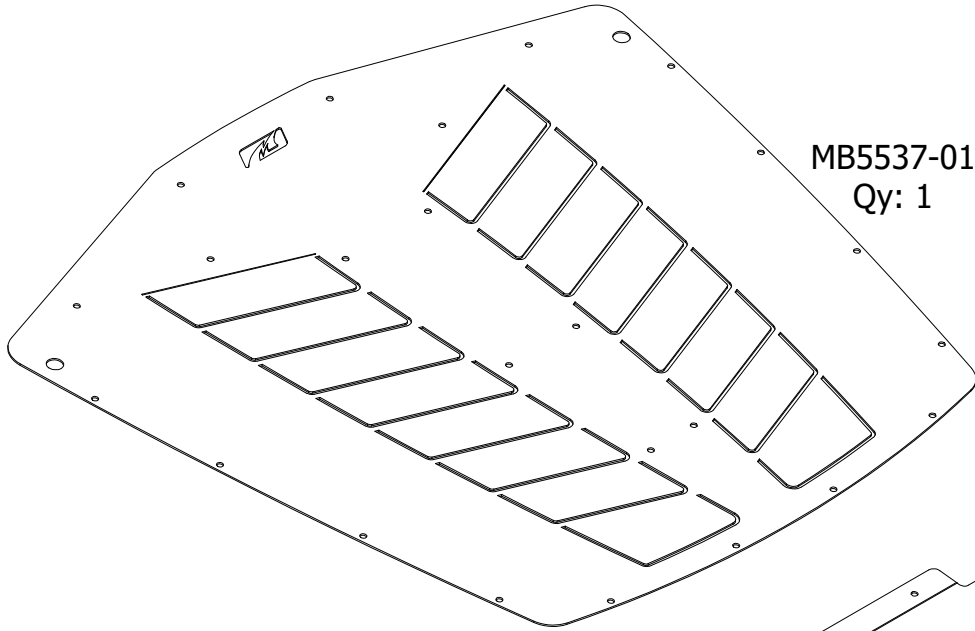

**MB5537 - Shipping JK / JKU Hood Vent Kit**

**CONTENTS**

MB5537-01  
Qty: 1

MB5537-02  
Qty: 2

MB5537-03  
Qty: 1

#10-24x1/2" Button Head Socket Screw  
Qty: 34

#10 Flat Washer  
Qty: 26

#10-24 Rivnut  
Qty: 6 (2 Spares)

#10-24x3/4" Coupling Nut  
Qty: 2

#10-24 Nylon Insert Locknut  
Qty: 22