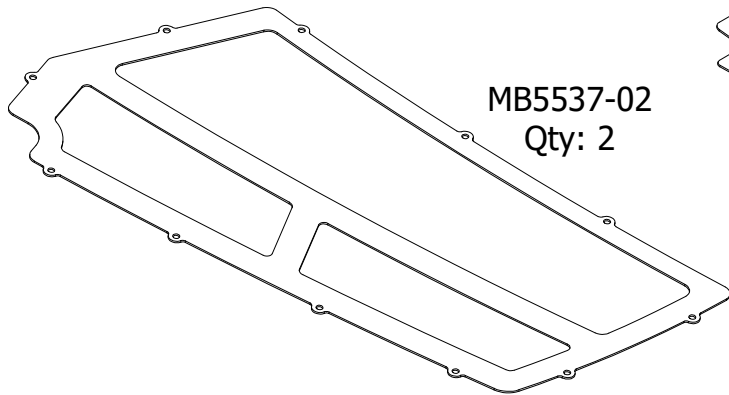

**MB5537 - Shipping JK / JKU Hood Vent Kit**

**CONTENTS**

MB5537-01  
Qty: 1

MB5537-02  
Qty: 2

MB5537-03  
Qty: 1

#10-24x1/2" Button Head Socket Screw  
Qty: 34

#10 Flat Washer  
Qty: 26

#10-24 Rivnut  
Qty: 6 (2 Spares)

#10-24x3/4" Coupling Nut  
Qty: 2

#10-24 Nylon Insert Locknut  
Qty: 22