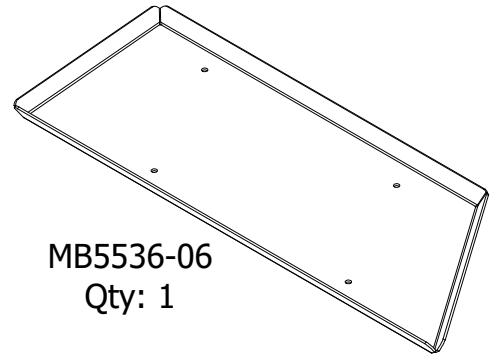

**MB5536 - Shipping JL / JLU / JT Rubicon Hood Vent Kit****CONTENTS**

MB5536-01  
Qty: 1

MB5536-02  
Qty: 1

MB5536-03  
Qty: 2

MB5536-04  
Qty: 2

MB5536-05  
Qty: 1

MB5536-06  
Qty: 1

#10-24x1" Button Head Socket Screw  
Qty: 22

3/8"OD x 1/2" #10 Spacer  
Qty: 22

#10-24x3/4" Coupling Nut  
Qty: 8

#10-24x1/2" Button Head Socket Screw  
Qty: 8

#10 Flat Washer  
Qty: 14

#10-24 Nylon Insert Locknut  
Qty: 14