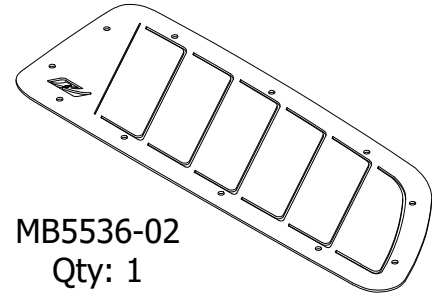

**MB5536 - Shipping JL / JLU / JT Rubicon Hood Vent Kit****CONTENTS**

MB5536-01  
Qty: 1

MB5536-02  
Qty: 1

MB5536-03  
Qty: 2

MB5536-04  
Qty: 2

MB5536-05  
Qty: 1

MB5536-06  
Qty: 1

#10-24x1" Button Head Socket Screw  
Qty: 22

3/8"OD x 1/2" #10 Spacer  
Qty: 22

#10-24x3/4" Coupling Nut  
Qty: 8

#10-24x1/2" Button Head Socket Screw  
Qty: 8

#10 Flat Washer  
Qty: 14

#10-24 Nylon Insert Locknut  
Qty: 14