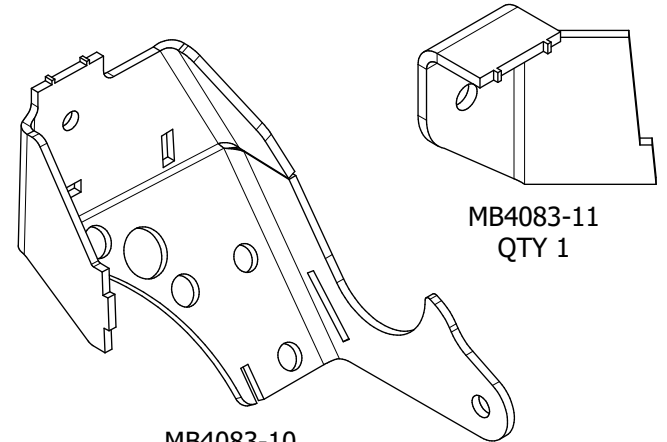

MB1083-01  
QTY 1

MB4083-02  
QTY 1

MB4083-02\_MIR  
QTY 1

MB4083-09  
QTY 1

MB1083-03  
QTY 1

MB4083-04  
QTY 1

MB4083-10  
QTY 1

MB4083-11  
QTY 1

MB4083-05  
QTY 2

MB4083-06  
QTY 2

MB4083-TUBE 01  
QTY 2

HEX BOLT  
3/8"-16 X 1 GR 8 ZINC  
QTY 6

FLAT WASHER 3/8"  
QTY 6

WELD NUT 3/8"-16  
QTY 6

Dwg/Part No:  
**MB4083**

Description:

**Gladiator Ultimate D60 Rear Axle Truss**

Sheet No: **1** of **2**  
Rev No: **0**

Mat'l:

MB4083-12  
QTY 1

MB4083-12\_MIR  
QTY 1

MB4083-13  
QTY 2

MB4083-14  
QTY 1

MB4083-14\_MIR  
QTY 1

Dwg/Part No:  
**MB4083**

Description:

**Gladiator Ultimate D60 Rear Axle Truss**

Sheet No: **2** of **2**  
Rev No: **0**

Mat'l: