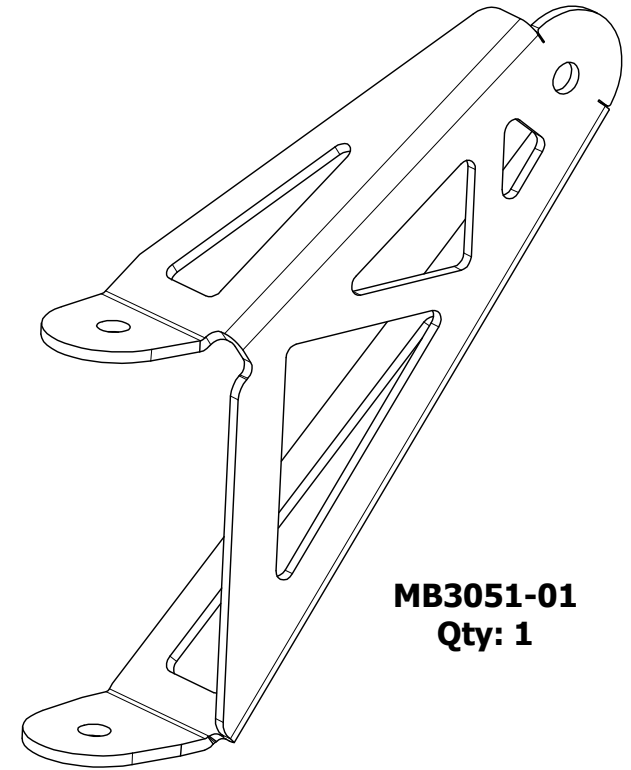

**MB3051-01\_MIR**  
Qty: 1

**MB3051-02**  
Qty: 2

**MB3051-03**  
Qty: 2

**MB3051-01**  
Qty: 1

**HEX BOLT**  
5/16"-18 x 0.75"  
Qty: 4

**HEX BOLT**  
5/16"-18 x 1"  
Qty: 4

**FLAT WASHER**  
5/16"  
Qty: 16

**NYLOCK NUT**  
5/16"-18  
Qty: 8

Dwg/Part No:

**MB3051 - Shipping**

Description:

**Universal Mirror Brackets**

Sheet No: **1** of **1**

Rev No: **0**

Mat'l: