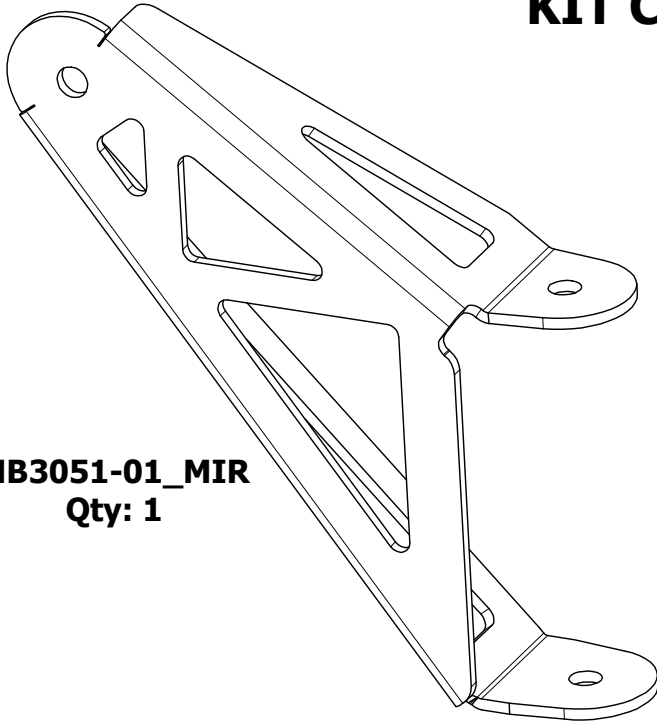

# MB3051 - Universal Mirror Brackets

## Installation Instructions

**MB3051 - Installation Instructions Universal Mirror Brackets**

**KIT CONTENTS**

**MB3051-01\_MIR**  
Qty: 1

**MB3051-01**  
Qty: 1

**MB3051-02**  
Qty: 2

**MB3051-03**  
Qty: 2

**HEX BOLT**  
5/16"-18 x 0.75"  
Qty: 4

**HEX BOLT**  
5/16"-18 x 1"  
Qty: 4

**FLAT WASHER**  
5/16"  
Qty: 16

**NYLOCK NUT**  
5/16"-18  
Qty: 8

**MB3051 - Installation Instructions Universal Mirror Brackets**