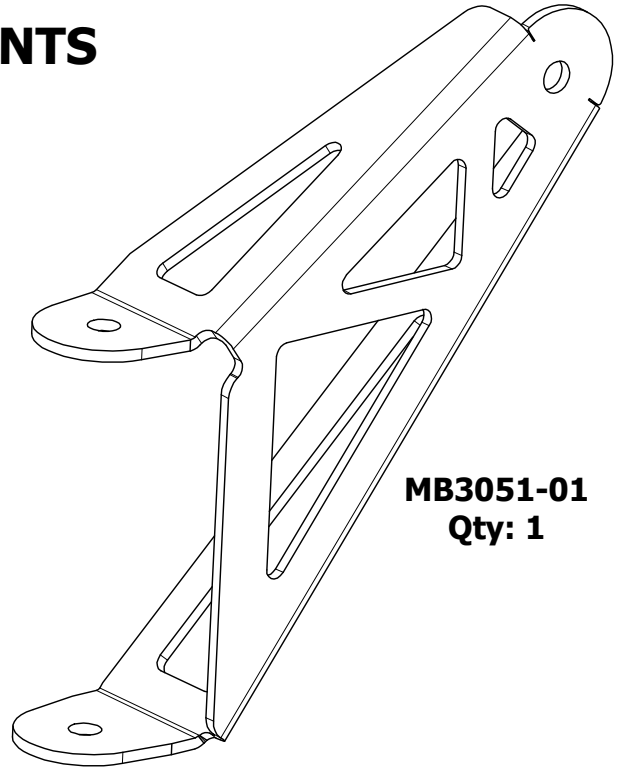

# MB3051 - Universal Mirror Brackets

## Installation Instructions

**MB3051 - Installation Instructions Universal Mirror Brackets**

**KIT CONTENTS**

**MB3051-01\_MIR**  
Qty: 1

**MB3051-01**  
Qty: 1

**MB3051-02**  
Qty: 2

**MB3051-03**  
Qty: 2

**HEX BOLT**  
5/16"-18 x 0.75"  
Qty: 4

**HEX BOLT**  
5/16"-18 x 1"  
Qty: 4

**FLAT WASHER**  
5/16"  
Qty: 16

**NYLOCK NUT**  
5/16"-18  
Qty: 8

**MB3051 - Installation Instructions Universal Mirror Brackets**