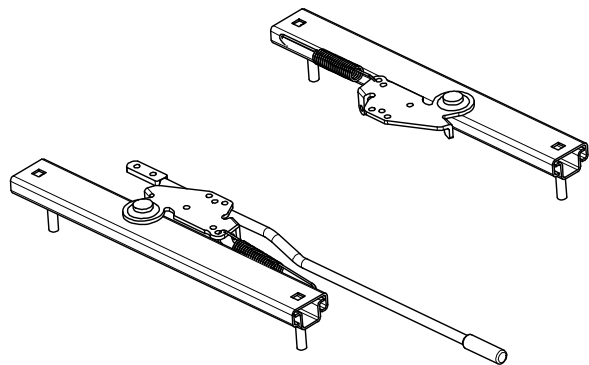

MB2163-01
Qty: 1

MB2163-02
Qty: 1

MB2163-06
Qty: 1

MB2163-07
Qty: 1

MB2163-03_MIR
Qty: 2

MB2163-03
Qty: 2

MB2163-04
Qty: 4

MB2163-05
Qty: 2

SEAT SLIDER KIT
Qty: 2

HEX BOLT
7/16"-14 x 1"
Qty: 16

FLAT WASHER
7/16"
Qty: 32

NYLOCK NUT
7/16"-14
Qty: 16

Dwg/Part No:
MB2163 - Shipping
Description:
YJ Slider Front Seat Mounts

Mat'l:

Sheet No: **1** of **1**
Rev No: **0**