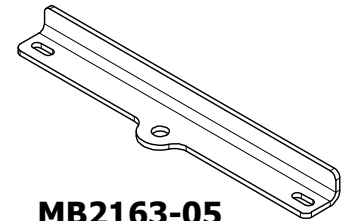

MB2163-01
Qty: 1

MB2163-02
Qty: 1

MB2163-06
Qty: 1

MB2163-07
Qty: 1

MB2163-03_MIR
Qty: 2

MB2163-03
Qty: 2

MB2163-04
Qty: 4

MB2163-05
Qty: 2

SEAT SLIDER KIT
Qty: 2

HEX BOLT
7/16"-14 x 1"
Qty: 16

FLAT WASHER
7/16"
Qty: 32

NYLOCK NUT
7/16"-14
Qty: 16

Dwg/Part No:
MB2163 - Shipping
Description:
YJ Slider Front Seat Mounts

Mat'l:

Sheet No: **1** of **1**
Rev No: **0**