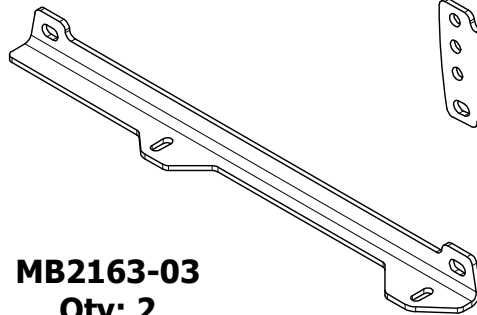

MB2163-01
Qty: 1

MB2163-02
Qty: 1

MB2163-06
Qty: 1

MB2163-07
Qty: 1

MB2163-03_MIR
Qty: 2

MB2163-03
Qty: 2

MB2163-04
Qty: 4

MB2163-05
Qty: 2

SEAT SLIDER KIT
Qty: 2

HEX BOLT
7/16"-14 x 1"
Qty: 16

FLAT WASHER
7/16"
Qty: 32

NYLOCK NUT
7/16"-14
Qty: 16

Dwg/Part No:
MB2163 - Shipping
Description:
YJ Slider Front Seat Mounts

Mat'l:

Sheet No: **1** of **1**
Rev No: **0**