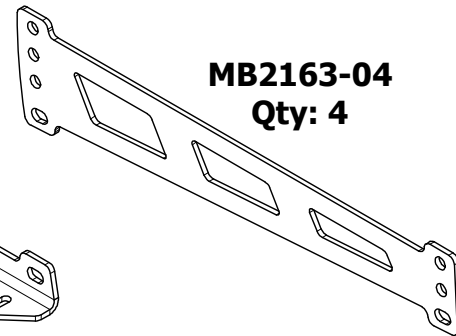

MB2163-01
Qty: 1

MB2163-02
Qty: 1

MB2163-06
Qty: 1

MB2163-07
Qty: 1

MB2163-03_MIR
Qty: 2

MB2163-03
Qty: 2

MB2163-04
Qty: 4

MB2163-05
Qty: 2

SEAT SLIDER KIT
Qty: 2

HEX BOLT
7/16"-14 x 1"
Qty: 16

FLAT WASHER
7/16"
Qty: 32

NYLOCK NUT
7/16"-14
Qty: 16

Dwg/Part No:
MB2163 - Shipping
Description:
YJ Slider Front Seat Mounts

Mat'l:

Sheet No: **1** of **1**
Rev No: **0**