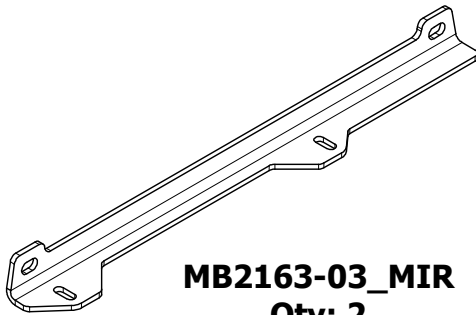

MB2163-01
Qty: 1

MB2163-02
Qty: 1

MB2163-06
Qty: 1

MB2163-07
Qty: 1

MB2163-03_MIR
Qty: 2

MB2163-03
Qty: 2

MB2163-04
Qty: 4

MB2163-05
Qty: 2

SEAT SLIDER KIT
Qty: 2

HEX BOLT
7/16"-14 x 1"
Qty: 16

FLAT WASHER
7/16"
Qty: 32

NYLOCK NUT
7/16"-14
Qty: 16

Dwg/Part No:
MB2163 - Shipping
Description:
YJ Slider Front Seat Mounts

Mat'l:

Sheet No: **1** of **1**
Rev No: **0**