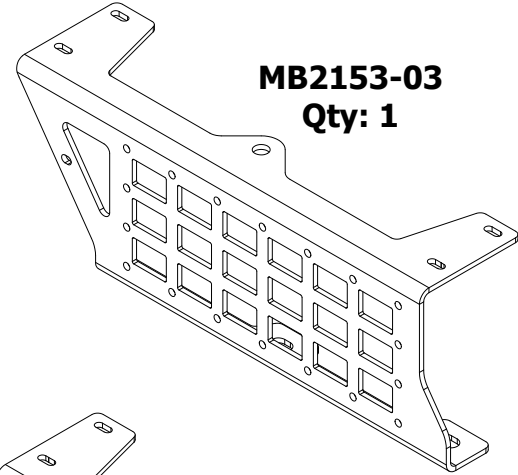

MB2153 - Installation Instructions JKU & JLU Rear Seat Mounts

CONTENTS

MB2153-01
Qty: 1

MB2153-02
Qty: 1

MB2153-03
Qty: 1

MB2153-01_MIR
Qty: 1

MB2153-02_MIR
Qty: 1

MB2153-03_MIR
Qty: 1

MB2153-04
Qty: 1

MB2153-04_MIR
Qty: 1

MB2153-05
Qty: 1

MB2153-06
Qty: 1

Hex Bolt
1/4\"-20 x 1\" GR8
Qty: 18

Flat Washer
1/4\" GR8
Qty: 36

Nylock Nut
1/4\"-20 GR8
Qty: 18

Hex Bolt
3/8\"-16 x 1\" GR8
Qty: 8

Flat Washer
3/8\"
Qty: 16

Nylock Nut
3/8\"-16
Qty: 8