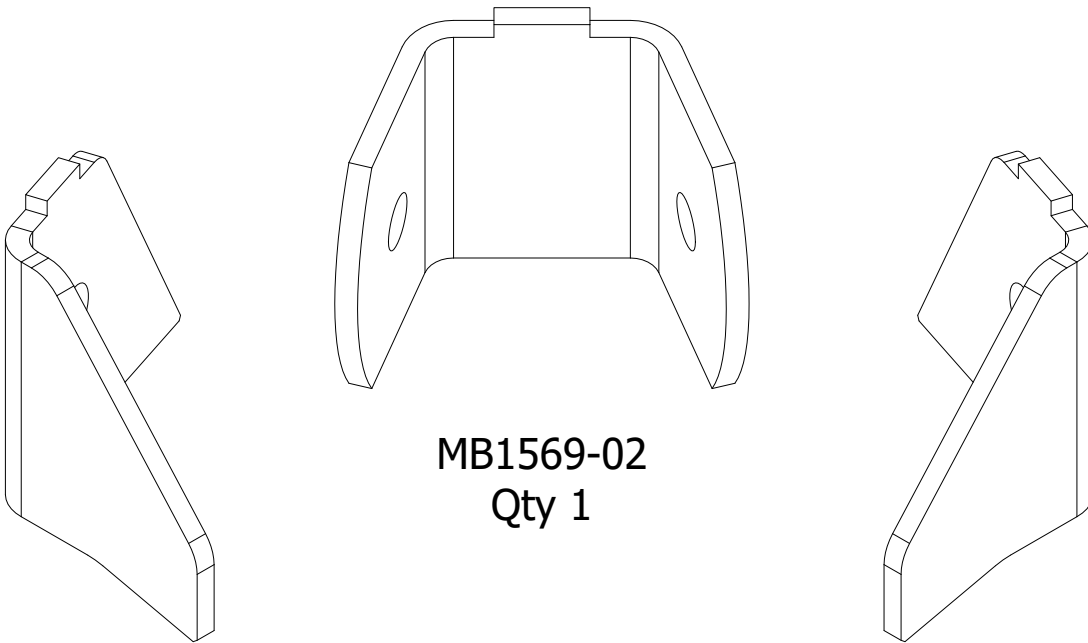

**MB1569 - Shipping Rear Axle Upper Link Mount For Jeep YJ**

**CONTENTS**

**MB1569-01**  
Qty 1

**MB1569-02**  
Qty 1

**MB1569-04**  
Qty 1

**MB1569-03**  
Qty 1