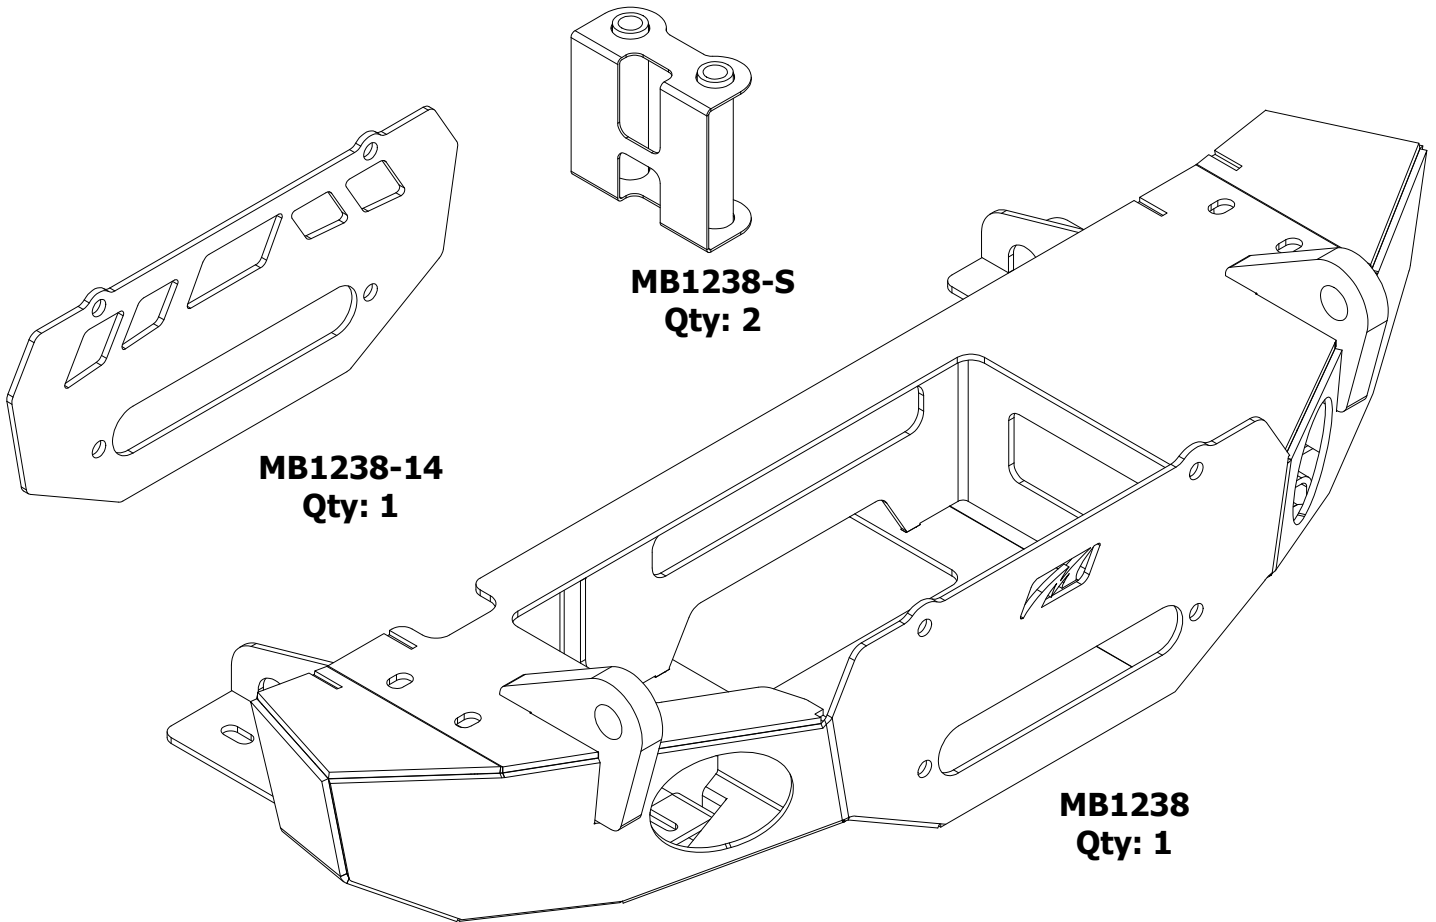

**MB1238 - Shipping Gladius Frame Chop Front Bumper for M8274**

**CONTENTS**

**MB1238-14  
Qty: 1**

**MB1238-S  
Qty: 2**

**MB1238  
Qty: 1**

**1/2\"-13 x 6\" Hex Bolt  
Qty: 4**

**1/2\" Flat Washer  
Qty: 8**

**1/2\"-13 - Nylon Locknut  
Qty: 4**