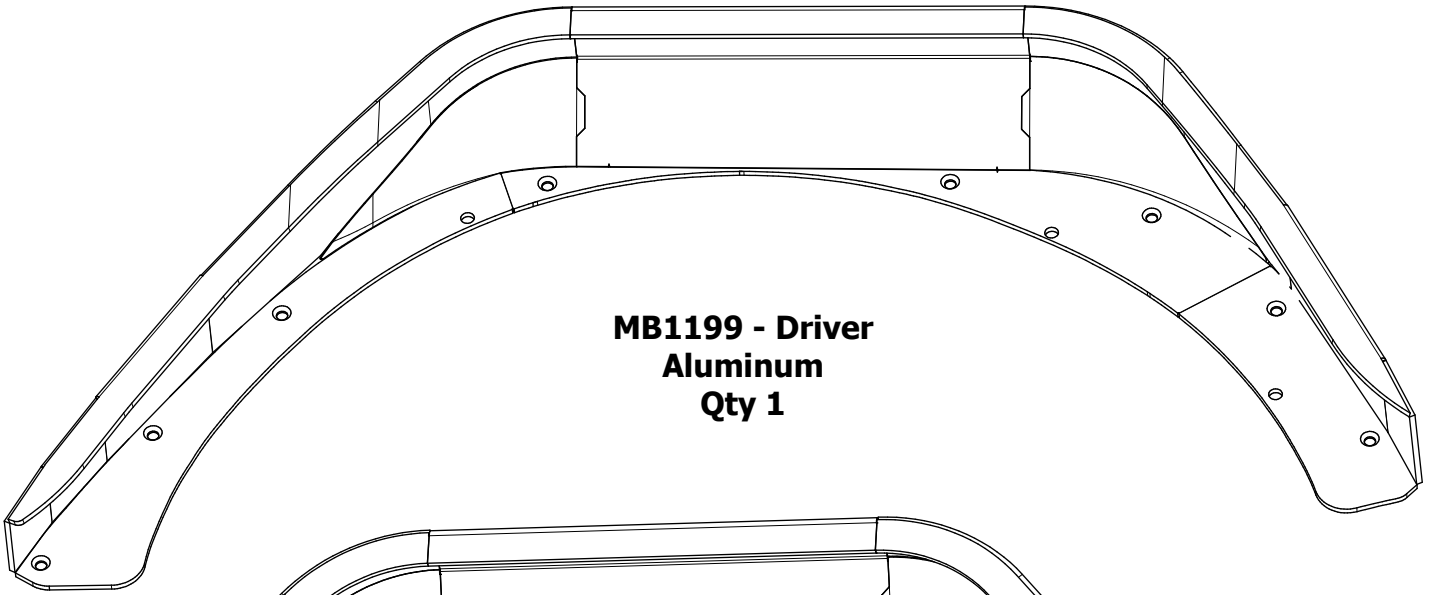

MB1196-A - Shipping JL/JLU/JT Highline Front Fenders**CONTENTS**

**MB1199 - Driver
Aluminum
Qty 1**

**MB1199 - Passenger
Aluminum
Qty 1**

**Countersunk Screw
1/4"-20 UNC x 1.00" Long
Qty 16**

**Rivnut
1/4"-20 UNC
Qty 16**