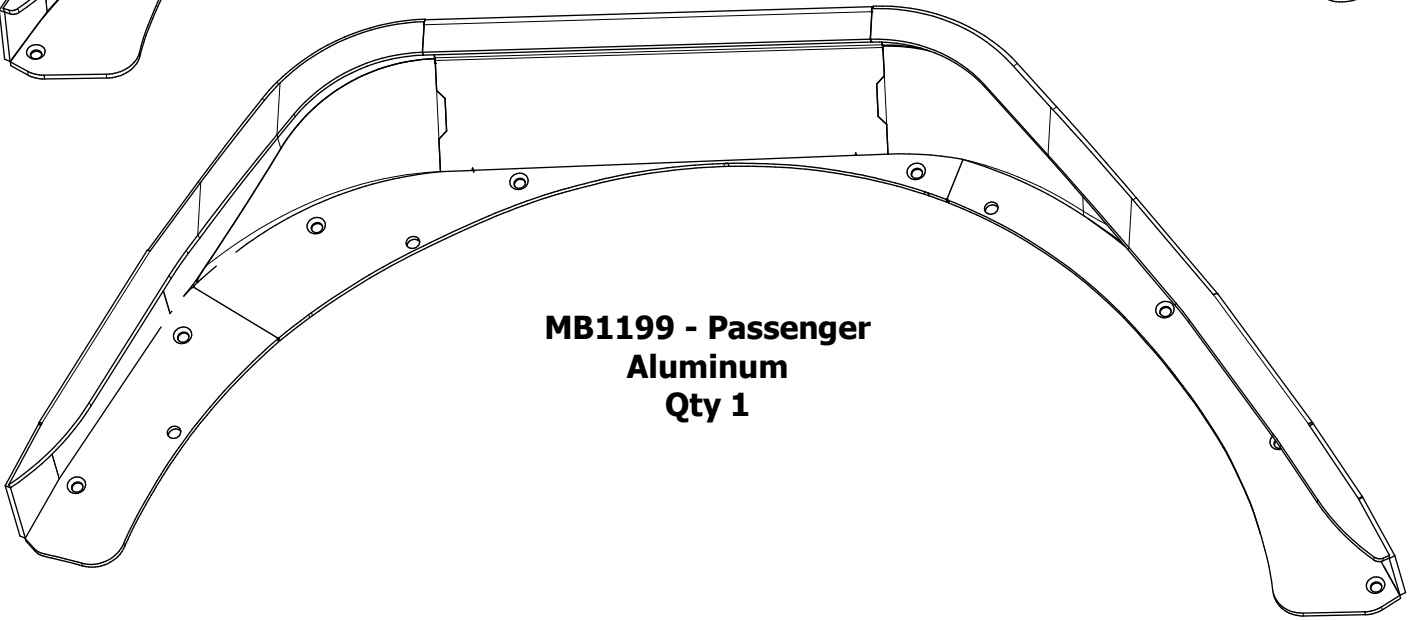

MB1196-A - Shipping JL/JLU/JT Highline Front Fenders**CONTENTS**

**MB1199 - Driver
Aluminum
Qty 1**

**MB1199 - Passenger
Aluminum
Qty 1**

**Countersunk Screw
1/4"-20 UNC x 1.00" Long
Qty 16**

**Rivnut
1/4"-20 UNC
Qty 16**