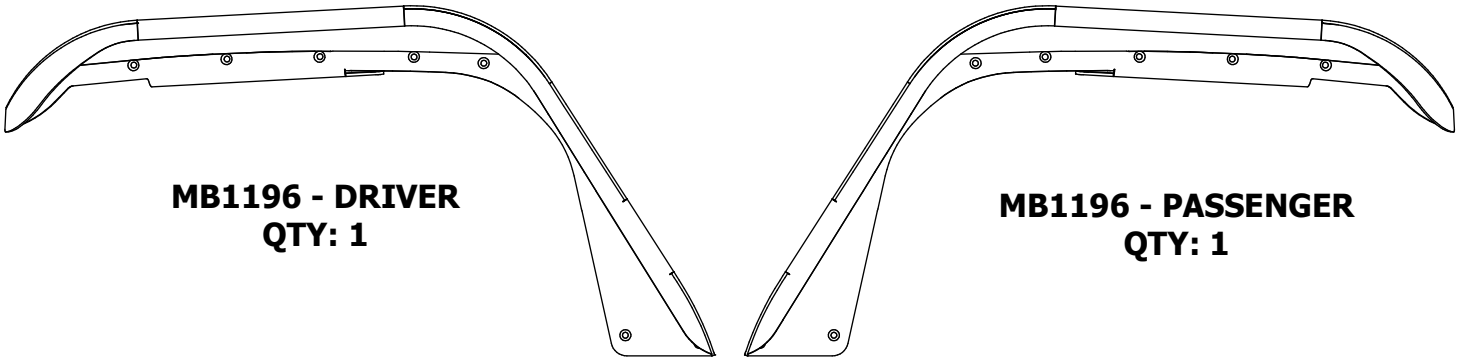

**MB1196 - Shipping JL/JLU/JT Highline Front Fenders**

**CONTENTS**

**MB1196 - DRIVER  
QTY: 1**

**MB1196 - PASSENGER  
QTY: 1**

**MB1196-08  
QTY: 1**

**MB1196-07  
QTY: 2**

**MB1196-08\_MIR  
QTY: 1**

3/4" CLEAR LENS LED  
FENDER/SIDE MARKER LIGHT  
2 PACK

**MB6500  
Qty: 1**

**HEX BOLT  
1/4"-20 x 3/4"  
QTY: 4**

**FLAT SOCKET SS  
5/16"-18 x 3/4"  
QTY: 22**

**RIVNUT  
1/4"-20  
QTY: 4**

**BUTTON HEAD SS  
#10-24 x .75"  
QTY: 4**

**RIVNUT  
5/16"-18  
QTY: 22**

**FLAT WASHER  
1/4"  
QTY: 4**

**RIVNUT  
#10-24  
QTY: 4**