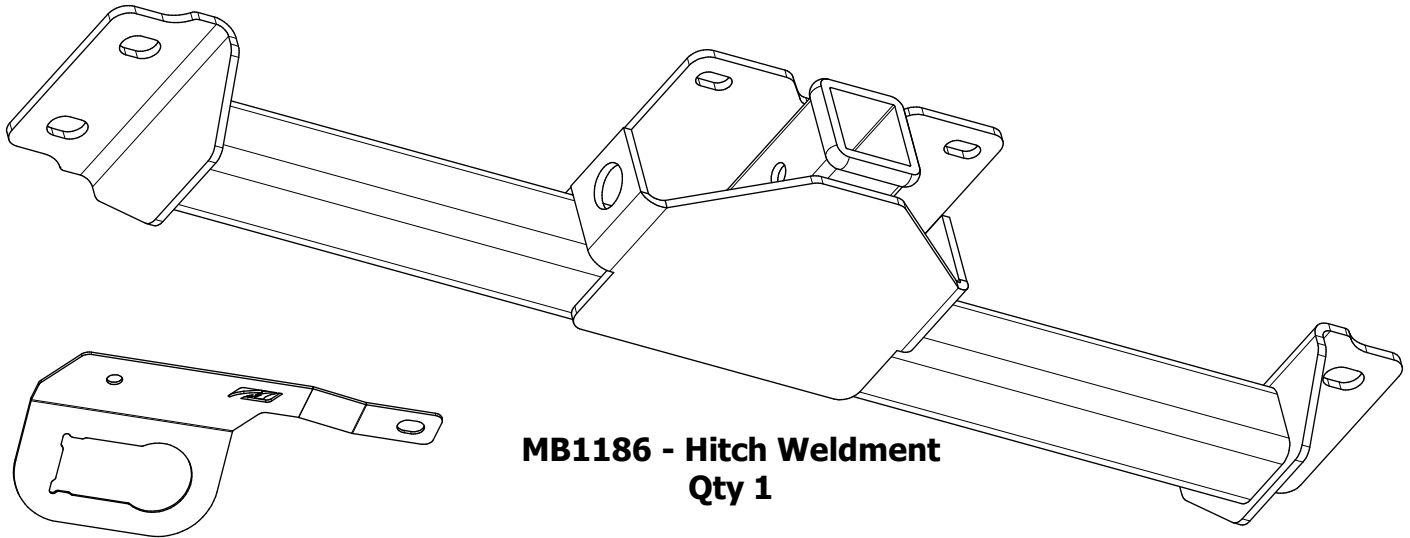

MB1186 - Assembly Instructions Tow Hitch for MB1185**CONTENTS**

**MB1186 - Hitch Weldment
Qty 1**

**MB1186-05
Wiring Mount
Qty 1**

**Hex Bolt
3/8\"-16 x 1\" Long
Qty 1**

**Flat Washer
3/8\"
Qty 2**

**Nylock Nut
3/18\"-16
Qty 1**

**Hex Bolt
1/2\"-13 x 1-1/2\" Long
Qty 2**

**Flat Washer
1/2\"
Qty 4**

**Nylock Nut
1/2\"-13
Qty 2**

**Hex Bolt
M14x1.5 x 40mm Long
Qty 4**

**Flat Washer
9/16\"
Qty 4**