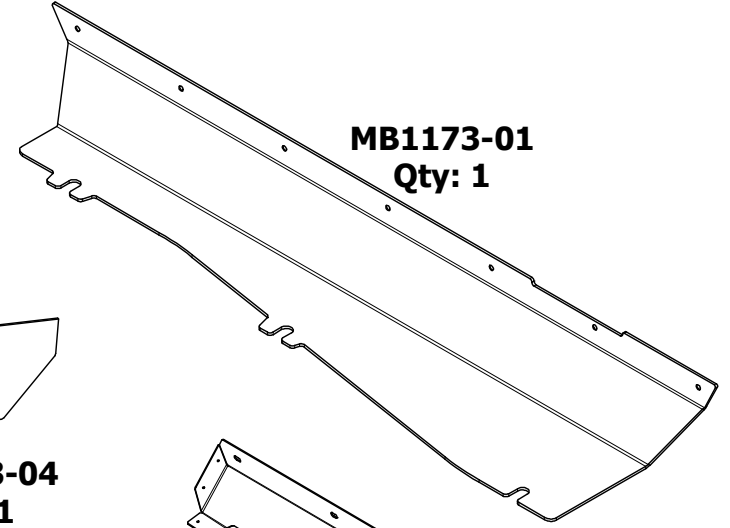

MB1173-01_MIR
Qty: 1

MB1173-03
Qty: 2

MB1173-01
Qty: 1

MB1173-04_MIR
Qty: 1

MB1173-04
Qty: 1

MB1173-02
Qty: 1

MB1173-02_MIR
Qty: 1

MB1173-05_MIR
Qty: 1

MB1173-05
Qty: 1

MB1173
CUTTING GUIDE PASSENGER
Qty: 1

MB1173
CUTTING GUIDE DRIVER
Qty: 1

COUNTER SUNK BOLT
5/16"-18 x 1"
Qty: 14

FLAT WASHER
5/16"
Qty: 14

NYLOCK NUT
5/16"-18
Qty: 14

Dwg/Part No:

MB1173 - Shipping