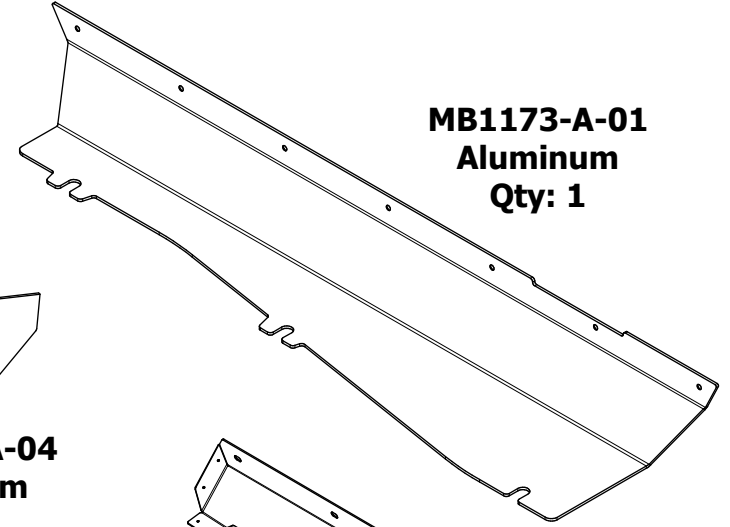

MB1173-A-01_MIR
Aluminum
Qty: 1

MB1173-03
Qty: 2

MB1173-A-01
Aluminum
Qty: 1

MB1173-A-04_MIR
Aluminum
Qty: 1

MB1173-A-04
Aluminum
Qty: 1

MB1173-02_MIR
Qty: 1

MB1173-A-05_MIR
Aluminum
Qty: 1

MB1173-A-05
Aluminum
Qty: 1

MB1173-02
Qty: 1

MB1173
CUTTING GUIDE PASSENGER
Qty: 1

MB1173
CUTTING GUIDE DRIVER
Qty: 1

COUNTER SUNK BOLT
5/16"-18 x 1"
Qty: 14

FLAT WASHER
5/16"
Qty: 14

NYLOCK NUT
5/16"-18
Qty: 14

Dwg/Part No:
MB1173-A - Shipping
Description:
YJ Boatside Rockers