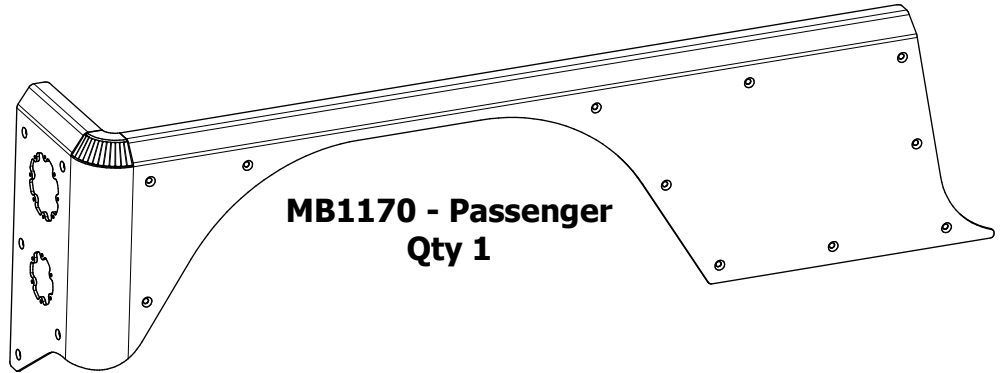

MB1170 - Assembly Instructions 15" Stretch Over The Rail Rear Corner Armor

CONTENTS

**MB1170 - Driver
Qty 1**

**MB1170-06
Qty 1**

**MB1170-06_MIR
Qty 1**

**MB1170-04
Qty 2**

**MB1170 - Passenger
Qty 1**

**MB1170-05
Qty 2**

**MB1170-07
Qty 2**

**MB6502
Tail Light Grommet
Qty 2**

**Countersunk Screw
5/16\"-18 x 1\"
Qty 32**

**Hex Bolt
1/4\"-20 x 1\"
Qty 4**

**Button Head Screw
#10-24 x 3/4\"
Qty 8**

**Button Head Screw
1/4\"-20 x 1/2\"
Qty 28**