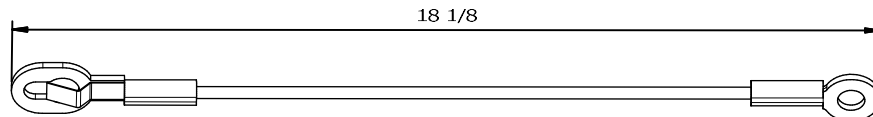

**MB1168 - Installation CJ/YJ/TJ/LJ Aluminum Fold Down Tailgate**

**CONTENTS**

**MB1168-01**  
Qty 1

**MB1168-03**  
Qty 2

**MB1168-04**  
Qty 2

**MB1168-02**  
Qty 1

**MB1168-06**  
Qty 2

**MB1168-07**  
Qty 2

**MB1168-05**  
Qty 1

**MB1168-05\_MIR**  
Qty 1

**Hinge**  
Qty 2

**Latch Ass'y**  
Qty 2

**Rubber Bumper**  
Qty 2

**TAILGATE CABLE KIT**

**Tailgate Cable**  
Qty 2

**Flanged Bolt**  
Qty 2

**Nylon Washer**  
Qty 2

**Steel Washer**  
Qty 2

**Nylon Washer**  
Qty 2

**MB1168 - Installation CJ/YJ/TJ/LJ Aluminum Fold Down Tailgate****CONTENTS**

**Hex Bolt**  
**1/4"-20 x 1.00"**  
**Qty 8**

**Hex Bolt**  
**5/16"-18 x 1.00"**  
**Qty 4**

**Hex Bolt**  
**3/8"-16 x 1.00"**  
**Qty 2**

**Round Head Screw**  
**#10-24 x 0.75"**  
**Qty 8**

**Nylock Nut**  
**#10-24**  
**Qty 4**

**Nylock Nut**  
**1/4"-20**  
**Qty 14**

**Nylock Nut**  
**5/16"-18**  
**Qty 4**