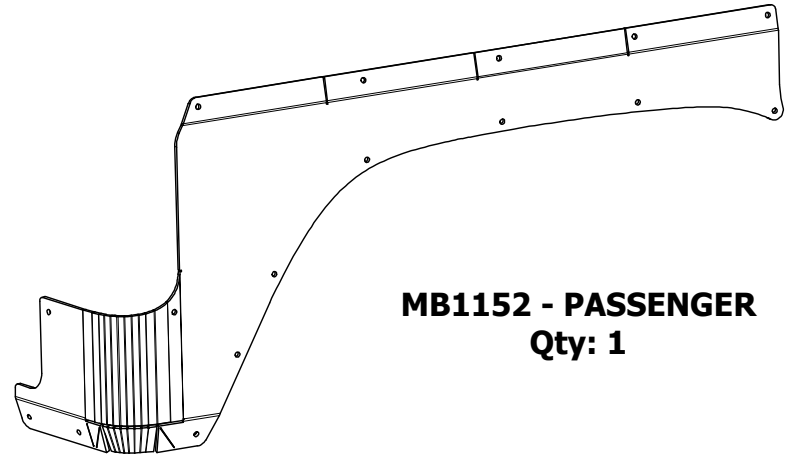

**MB1152 - DRIVER**  
**Qty: 1**

**MB1152 - PASSENGER**  
**Qty: 1**

**FLAT HEAD SOCKET CAP SCREW**  
**1/4"-20 X 3/4" SS**  
**Qty: 33**

**RIVNUT**  
**1/4"-20**  
**Qty: 33**

Dwg/Part No:  
**MB1152 - Shipping**  
Description:  
**Rear Corner Guard - JLU**

Sheet No: **1** of **1**  
Rev No: **0**

Mat'l: