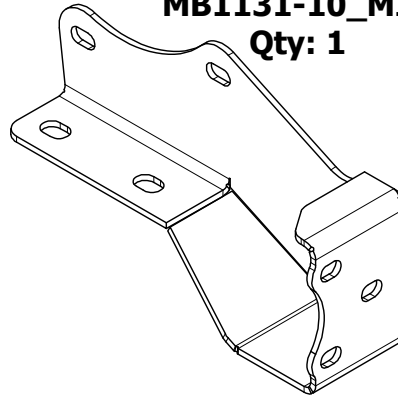

**MB1131**  
**REAR BUMPER WELDMENT**  
 Qty: 1

**MB1131-07**  
**COVER PLATE**  
 Qty: 2

**MB2145**  
**BLANK PLATE**  
 Qty: 4

**MB1131-10**  
 Qty: 1

**MB1131-10\_MIR**  
 Qty: 1

**MB1131-11**  
 Qty: 1

**MB2117-01**  
**SENSOR RETAINER**  
 Qty: 4

**NYLOCK NUT**  
**#10-24, ZINC**  
 Qty: 8

**NYLOCK NUT**  
**1/4"-20, ZINC**  
 Qty: 4

**RIVNUT**  
**M10x1.5**  
 Qty: 2

**NYLOCK NUT**  
**7/16"-14 UNC, Gr 8**  
 Qty: 6

**FLAT WASHER**  
**7/16", Gr 8**  
 Qty: 6

**HEX BUTTON HEAD**  
**#10-24 x 1/2", SS**  
 Qty: 4

**HEX BUTTON HEAD**  
**#10-24 x 3/4", SS**  
 Qty: 8

**HEX BUTTON HEAD**  
**1/4"-20 x 1", SS**  
 Qty: 4

Dwg/Part No:  
**MB1131 - Shipping**  
 Description:  
**JT Gladius Bumper**

Mat'l:

Sheet No: **1** of **1**  
 Rev No: **0**