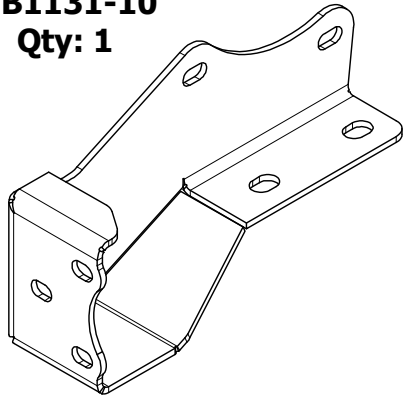

**MB1131**  
**REAR BUMPER WELDMENT**  
 Qty: 1

**MB1131-07**  
**COVER PLATE**  
 Qty: 2

**MB2145**  
**BLANK PLATE**  
 Qty: 4

**MB1131-10**  
 Qty: 1

**MB1131-10\_MIR**  
 Qty: 1

**MB1131-11**  
 Qty: 1

**MB2117-01**  
**SENSOR RETAINER**  
 Qty: 4

**NYLOCK NUT**  
**#10-24, ZINC**  
 Qty: 8

**NYLOCK NUT**  
**1/4"-20, ZINC**  
 Qty: 4

**RIVNUT**  
**M10x1.5**  
 Qty: 2

**NYLOCK NUT**  
**7/16"-14 UNC, Gr 8**  
 Qty: 6

**FLAT WASHER**  
**7/16", Gr 8**  
 Qty: 6

**HEX BUTTON HEAD**  
**#10-24 x 1/2", SS**  
 Qty: 4

**HEX BUTTON HEAD**  
**#10-24 x 3/4", SS**  
 Qty: 8

**HEX BUTTON HEAD**  
**1/4"-20 x 1", SS**  
 Qty: 4

Dwg/Part No:  
**MB1131 - Shipping**  
 Description:  
**JT Gladius Bumper**

Mat'l:

Sheet No: **1** of **1**  
 Rev No: **0**