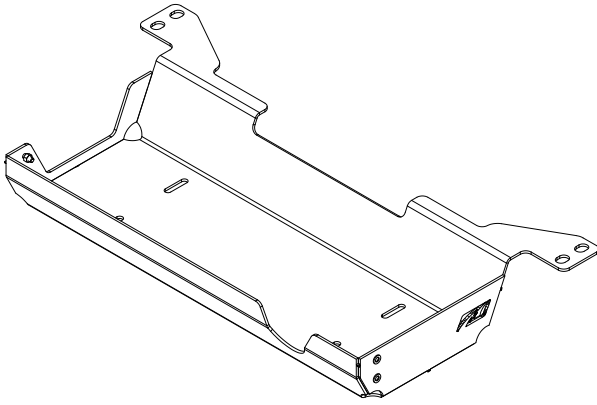

**MB1104 - Shipping Jeep JL Muffler Skid****MB1104 - MUFFLER SKID PLATE FOR  
JEEP JL 4 DOOR****ASSEMBLY INSTRUCTIONS**

**MB1104 - Shipping Jeep JL Muffler Skid**

**CONTENTS**

**MB1104-A**  
Qty 1

**MB1104-04**  
Qty 1

**MB1104-04\_MIR**  
Qty 1

**HEX BOLT**  
M14-1.5 x 40mm GR 8  
Qty 2

**FLAT WASHER**  
9/16" GR 8  
Qty 2

**MB1079-08**  
Qty 1

**HEX BOLT**  
5/16"-18 x 1" GR 8  
Qty 4

**NYLOCK NUT**  
5/16"-18 GR 8  
Qty 4