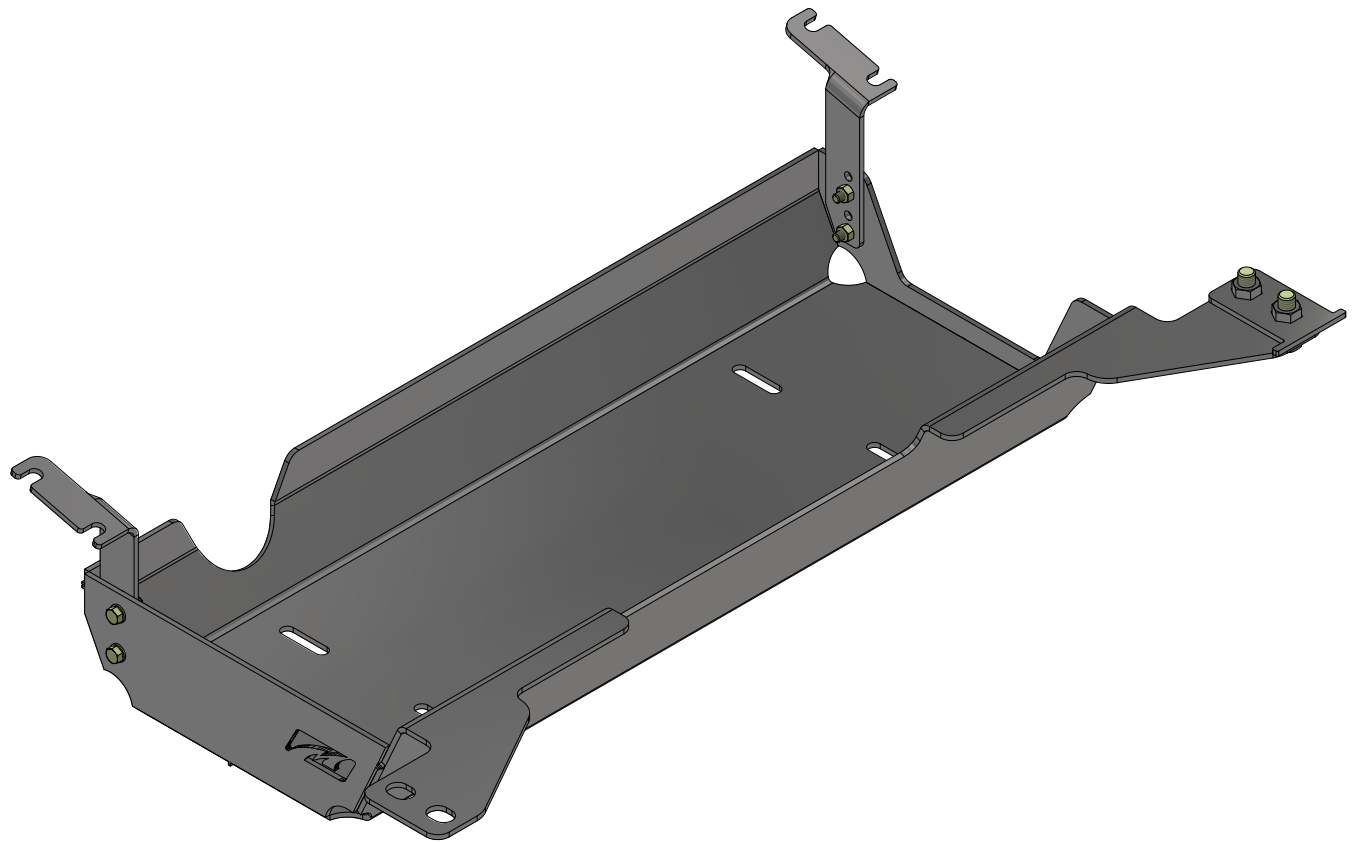

**MB1104 - Shipping Jeep JL Muffler Skid****MB1104 - MUFFLER SKID PLATE FOR  
JEEP JL 4 DOOR****ASSEMBLY INSTRUCTIONS**

**MB1104 - Shipping Jeep JL Muffler Skid**

**CONTENTS**

**MB1104-A**  
Qty 1

**MB1104-04**  
Qty 1

**MB1104-04\_MIR**  
Qty 1

**HEX BOLT**  
M14-1.5 x 40mm GR 8  
Qty 2

**FLAT WASHER**  
9/16" GR 8  
Qty 2

**MB1079-08**  
Qty 1

**HEX BOLT**  
5/16"-18 x 1" GR 8  
Qty 4

**NYLOCK NUT**  
5/16"-18 GR 8  
Qty 4