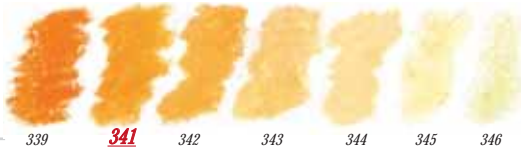

57 60 61 62 63 64 65

BRUN VAN DICK
VAN DICK BROWN
VAN DICK BRAUN
PARDO VAN DICK
BRUNO VAN DICK

434 436 438 439 440

OCRE DE RU
BROWN OCHRE
DUNKELOCKER
OCRE PARDO
OCRA DE RU

120 122 124 126

BRUN ROUGE
RED BROWN
ROTBRAUN
PARDO ROIZO
BRUNO ROSSO

6 8 9 10 11 12

OCRE ROUGE
RED OCHRE
ROTOCKER
OCRE ROIZO
OCRA ROSSA

67 69 70 71 73 74

OCRE DE CHAIR
FLESH OCHRE
FLEISCHOCKER
OCRE CARNÉ
OCRA TINTA CARNÉ

13 14 16 17 18 19 20 21

VERT FEUILLE MORTE
DEAD LEAF GREEN
HELLGELGRÜN
VERDE ORO VIEJO
VERDE FOGLIA MORTA

141 143 145 146 147

GOMME GUTTE
GAMBOGE
GUMMGUITT
GOMA GUTA
GOMMA GUTTA

368 370 371 372 374

OCRE DORÉ
GOLDEN OCHRE
GOLDOCKER
OCRE DORADO
OCRA ORO

127 129 131 132

OCRE JAUNE
YELLOW OCHRE
LICHTER
OCRE AMARILLO
GIALLA OCRA

113 115 116 117 119

MINE ORANGE
ORANGE LEAD
BLEIORANGE
MINE ANARANJADA
ARANCIO DI PIOMBO

37 38 39 40 41 43 44

JAUNE BRILLANT
BRIGHT YELLOW
BRILLANT GELB
AMARILLO BRILLANTE
GIALLO BRILLANTE

339 341 342 343 344 345 346