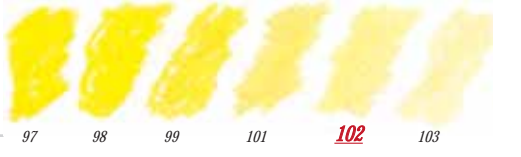

113 115 116 117 119

MINE ORANGE
ORANGE LEAD
BLEIORANGE
MINE ANARANJADA
ARANCIO DI PIOMBO

37 38 39 40 41 43 44

JAUNE BRILLANT
BRIGHT YELLOW
BRILLANT GELB
AMARILLO BRILLANTE
GIALLO BRILLANTE

339 341 342 343 344 345 346

JAUNE DE CAD. ORANGE
CAD. YELLOW ORANGE
KADMUNGELB ORANGE
AMARILLO CAD ANARANJADA
GIALLO DI CAD ARANCIO

196 197 198

JAUNE DE CAD. FONCÉ
CAD. YELLOW DEEP
KADMUNGELB DUNKEL
AMARILLO CAD OSCURO
GIALLO DI CAD ARANCIO

610 612 613

JAUNE DE CAD. CLAIR
CAD. YELLOW LIGHT
KADMUNGELBHELL
AMARILLO CADMO CLARO
GIALLO DI CAD CHIARO

297 298 299 301

JAUNE DE NAPLES
NAPLES YELLOW
NEAPELGELEB
AMARILLO NAPOLES
GIALLO DI NAPOLI

97 98 99 101 102 103