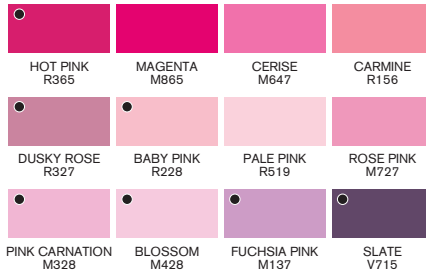

**yellows**

**oranges**

**pinks**

**reds**

**promarker neon™**

**magentas**

**violets**

**blues**

**black + blender**

**promarker metallic™**

**greens**

**earth tones**

**greys**