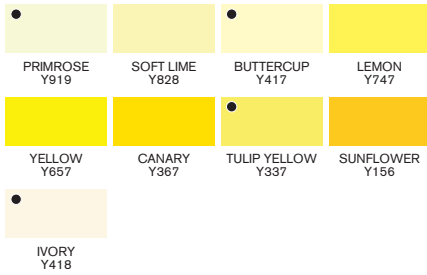

**yellows**

**oranges**

**pinks**

**reds**

**promarker neon™**

**magentas**

**violets**

**blues**

**black + blender**

**promarker metallic™**

**greens**

**earth tones**

**greys**