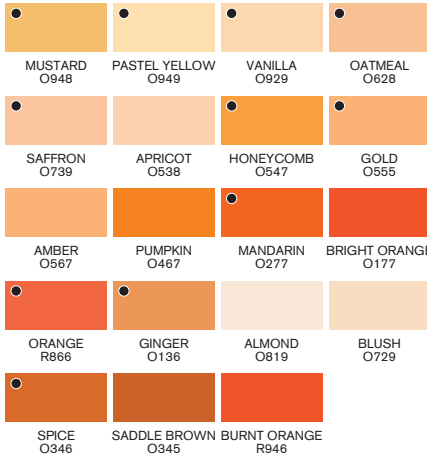

**yellows**

**oranges**

**pinks**

**reds**

**promarker neon™**

**magentas**

**violets**

**blues**

**black + blender**

**promarker metallic™**

**greens**

**earth tones**

**greys**