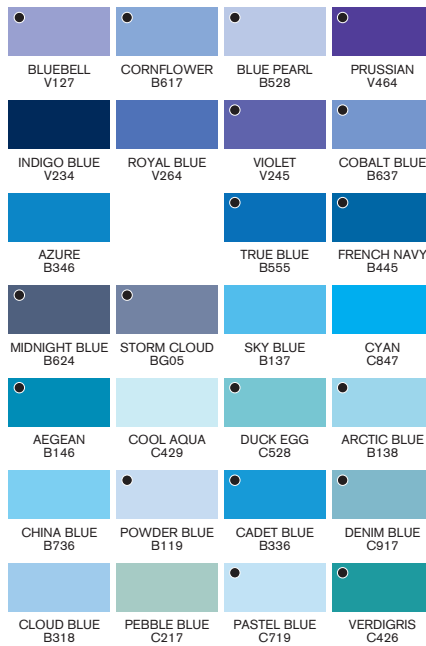

**yellows**

**oranges**

**pinks**

**reds**

**promarker neon™**

**magentas**

**violets**

**blues**

**black + blender**

**promarker metallic™**

**greens**

**earth tones**

**greys**