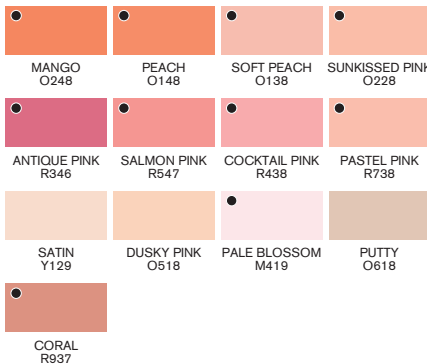

**yellows**

**oranges**

**pinks**

**reds**

**promarker neon™**

**magentas**

**violets**

**blues**

**black + blender**

**promarker metallic™**

**greens**

**earth tones**

**greys**