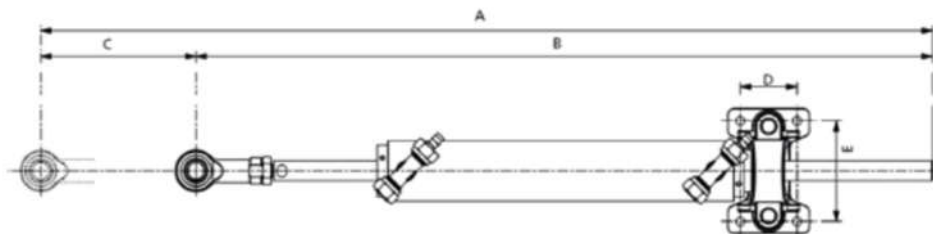

## UC69-I - UC116-I - UC168-I - UC215-I dimensions

	UC69-I	UC116-I	UC168-I	UC215-I
<b>A</b>	644 mm - 25.33"	741 mm - 22.17"	792 mm - 31.18"	941 mm - 37.05"
<b>B</b>	494 mm - 19.43"	563 mm - 29.17"	614 mm - 24.17"	713 mm - 28.07"
<b>C (stroke)</b>	150 mm - 5.9"	178 mm - 7"	178 mm - 7"	228 mm - 8.98"
<b>D</b>	40 mm - 1.57"	40 mm - 1.57"	40 mm - 1.57"	40 mm - 1.57"
<b>E</b>	73 mm - 2.87"	73 mm - 2.87"	105 mm - 4.13"	105 mm - 4.13"
<b>Rod Ø</b>	14 mm - 0.55"	14 mm - 0.55"	20 mm - 0.79"	20 mm - 0.79"

## UC293-I - UC378-I dimensions

	UC293-I	UC378-I
<b>A</b>	178 mm - 7"	228 mm - 9"
<b>B</b>	163 mm - 6.4"	199 mm - 7.8"
<b>C</b>	134 mm - 5.2"	163 mm - 6.4"
<b>D</b>	506 mm - 19.9"	592 mm - 23.3"
<b>E</b>	107 mm - 4.2"	132,5 mm - 5.2"
<b>F</b>	40 mm - 1.6"	40 mm - 1.6"
<b>G</b>	125 mm - 4.9"	125 mm - 4.9"
<b>Rod Ø</b>	20 mm - 0.8"	20 mm - 0.8"

## UC339-I - UC442-I - UC530-I dimensions

	<i>UC339-I</i>	<i>UC442-I</i>	<i>UC530-I</i>
<i>A</i>	230 mm - 9"	300 mm - 12"	250 mm - 10"
<i>B</i>	200 mm - 7.9"	260 mm - 10.2"	218 mm - 8.6"
<i>C</i>	164 mm - 6.5"	212 mm - 8.3"	178 mm - 7.0"
<i>D</i>	637 mm - 25.1"	749 mm - 29.5"	723 mm - 28.5"
<i>E</i>	147 mm - 5.8"	183 mm - 7.2"	168 mm - 6.6"
<i>F</i>	70 mm - 2.8"	70 mm - 2.8"	70 mm - 2.8"
<i>G</i>	110 mm - 4.3"	110 mm - 4.3"	104 mm - 4.1"
<b>Rod Ø</b>	25 mm - 0.98"	25 mm - 0.98"	30 mm - 1.18"