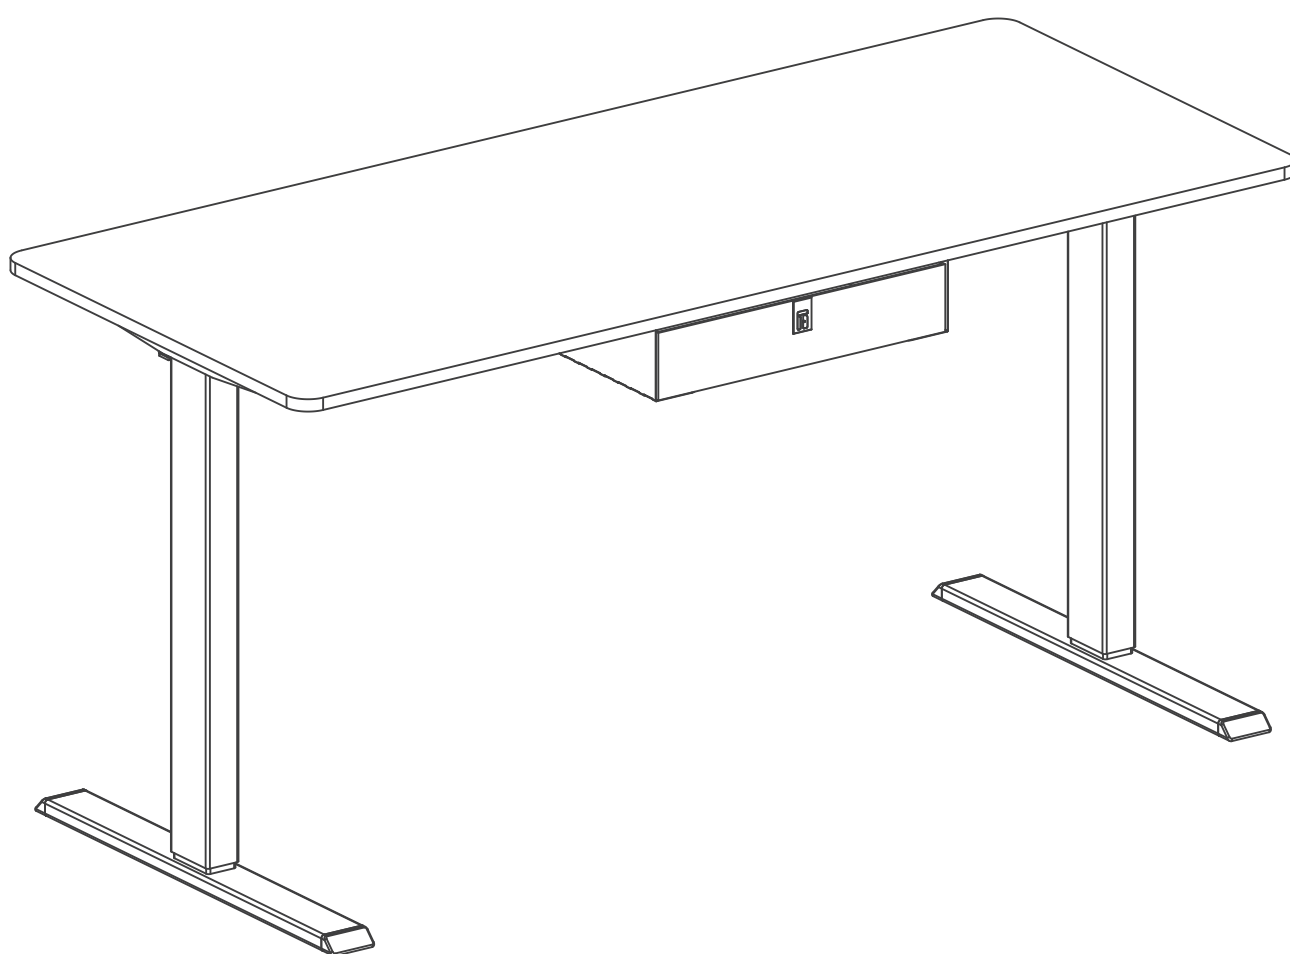

Aeris Model 2

DESKTOP ONLY

NUR DESKTOP

BUREAU UNIQUEMENT

SOLO ESCRITORIO

SOLO DESKTOP

A

x4

x2

Hoop Loop Strip

x1

1

2

90°

x4

1

ⓘ Please note:

the deskframe above is for assembly reference only/ONLY.
The actual deskframe is subject to your own selection.

ⓘ Achtung:

Der obere Rahmen des Tisches ist nur für Referenz des Aufbaues.
Bitte wählen Sie Ihren eigenen Rahmen.