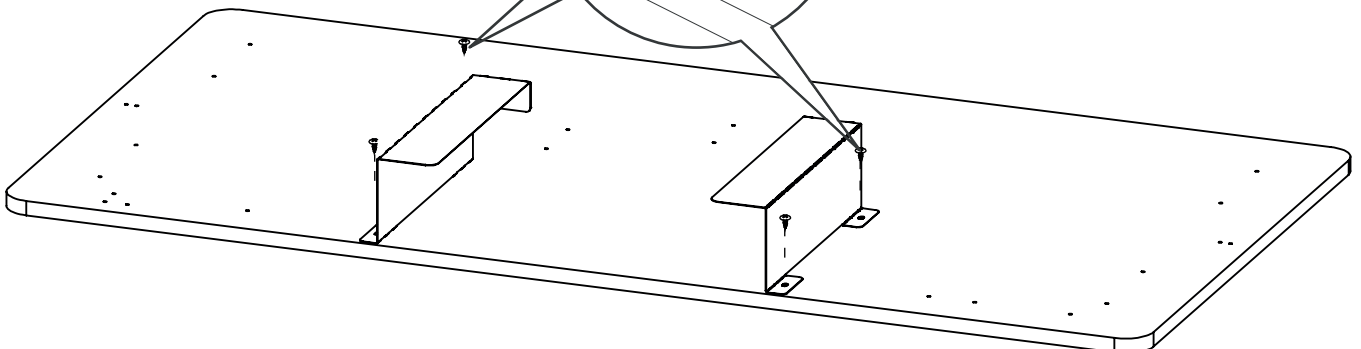

Aeris Model 2

DESKTOP ONLY

NUR DESKTOP

BUREAU UNIQUEMENT

SOLO ESCRITORIO

SOLO DESKTOP

A

x4

x2

Hoop Loop Strip

x1

1

2

90°

x4

1

ⓘ Please note:

the deskframe above is for assembly reference only/ONLY.
The actual deskframe is subject to your own selection.

ⓘ Achtung:

Der obere Rahmen des Tisches ist nur für Referenz des Aufbaues.
Bitte wählen Sie Ihren eigenen Rahmen.