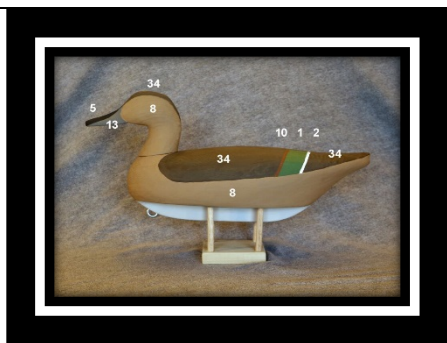

Pintail Drake Sample Kit

<u>No.</u>	<u>Color</u>	<u>Qty</u>	<u>Siz</u> <u>e</u>	<u>No.</u>	<u>Color</u>	<u>Qty</u>	<u>Siz</u> <u>e</u>
1	Green	1	4oz	13	Medium Gray	1	4oz
2	White	1	4oz	22	Oak Brown	1	4oz
5	Black	1	4oz	28	Smoke Gray	1	4oz
10	Cedar Brown	1	4oz	60	Slate Blue	1	4oz