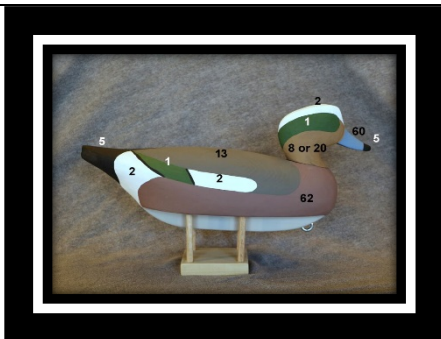

Surf Scoter Drake Sample Kit

<u>No.</u>	<u>Color</u>	<u>Qty</u>	<u>Siz</u> <u>e</u>	<u>No.</u>	<u>Color</u>	<u>Qty</u>	<u>Siz</u> <u>e</u>
2	White	1	4oz				
5	Black	1	4oz				
67	Yellow	1	4oz				
68	Red	1	4oz