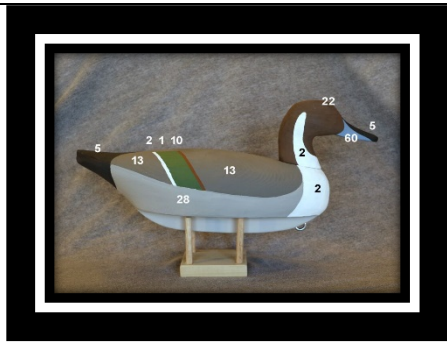

Dixie Decoys® , LLC

Parker Decoy Sample Paint Kits

Old Squaw Drake Sample Kit

<u>No.</u>	<u>Color</u>	<u>Qty</u>	<u>Siz</u> <u>e</u>	<u>No.</u>	<u>Color</u>	<u>Qty</u>	<u>Siz</u> <u>e</u>
2	White	1	4oz	21	Taupe	1	4oz
3	Brown	1	4oz	28	Smoke Gray	1	4oz
5	Black	1	4oz	37	Redwood Brown	1	4oz

Old Squaw Hen Sample Kit

<u>No.</u>	<u>Color</u>	<u>Qty</u>	<u>Siz</u> <u>e</u>	<u>No.</u>	<u>Color</u>	<u>Qty</u>	<u>Siz</u> <u>e</u>
2	White	1	4oz	29	Blue Gray	1	4oz
3	Brown	1	4oz	65	Hen Brown	1	4oz

Pintail Drake Sample Kit