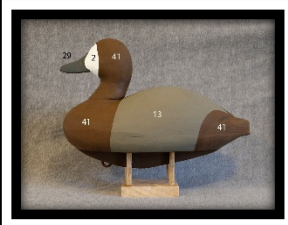

Blue Bill Hen/Drake Large kit

<u>No.</u>	<u>Color</u>	<u>Qty</u>	<u>Size</u>	<u>No.</u>	<u>Color</u>	<u>Qty</u>	<u>Size</u>
2	White	1	8oz	29	Blue gray	1	4oz
5	Black	1	8oz	41	Earth Brown	1	8oz
13	Medium Gray	1	8oz	60	Slate Blue	1	4oz
28	Smoke Gray	1	8oz