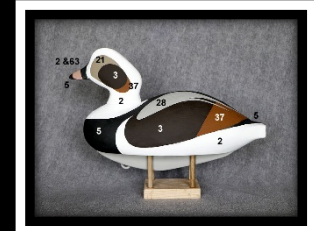

Old Squaw Hen/Drake Large kit

<u>No.</u>	<u>Color</u>	<u>Qty</u>	<u>Size</u>	<u>No.</u>	<u>Color</u>	<u>Qty</u>	<u>Size</u>
2	White	2	8oz	28	Smoke Gray	1	4oz
3	Brown	2	8oz	29	Blue Gray	1	4oz
5	Black	1	4oz	37	Redwood Brown	1	4oz
21	Taupe	1	4oz	65	Hen Brown	1	8oz