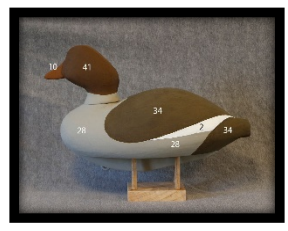

### Barrows Golden Eye Hen/Drake Large kit

<u>No.</u>	<u>Color</u>	<u>Qty</u>	<u>Size</u>	<u>No.</u>	<u>Color</u>	<u>Qty</u>	<u>Size</u>
2	White	2	8oz	34	Timber Brown	1	8oz
5	Black	1	8oz	41	Earth Brown	1	4oz
10	Cedar Brown	1	4oz	64	Purple	1	4oz
28	Smoke Gray	1	8oz				