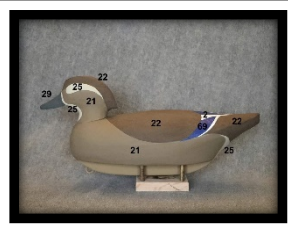

Woodduck Hen/Drake Large kit

<u>No.</u>	<u>Color</u>	<u>Qty</u>	<u>Size</u>	<u>No.</u>	<u>Color</u>	<u>Qty</u>	<u>Size</u>
2	White	1	4oz	25	Ivory	1	4oz
5	Black	1	4oz	29	Blue Gray	1	4oz
7	Blue	1	4oz	66	Woody Green	1	4oz
8	Tan	1	8oz	67	Yellow	1	4oz
17	Rust	1	4oz	68	Red	1	4oz
21	Taupe	1	8oz	69			
22	Oak Brown	1	8oz