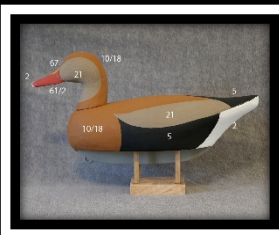

Black Belly Tree Duck Large kit

<u>No.</u>	<u>Color</u>	<u>Qty</u>	<u>Size</u>	<u>No.</u>	<u>Color</u>	<u>Qty</u>	<u>Size</u>
2	White	1	4oz	21	Taupe	1	4oz
5	Black	1	4oz	61	Venetian Red	1	4oz
10	Cedar Brown	1	4oz	67	Yellow	1	4oz
18	Yellow Gold	1	8oz