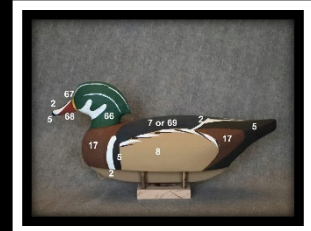

Woodduck Hen/Drake Large kit

<u>No.</u>	<u>Color</u>	<u>Qty</u>	<u>Size</u>	<u>No.</u>	<u>Color</u>	<u>Qty</u>	<u>Size</u>
2	White	1	4oz	25	Ivory	1	4oz
5	Black	1	4oz	29	Blue Gray	1	4oz
7	Blue	1	4oz	66	Woody Green	1	4oz
8	Tan	1	8oz	67	Yellow	1	4oz
17	Rust	1	4oz	68	Red	1	4oz
21	Taupe	1	8oz	69			
22	Oak Brown	1	8oz