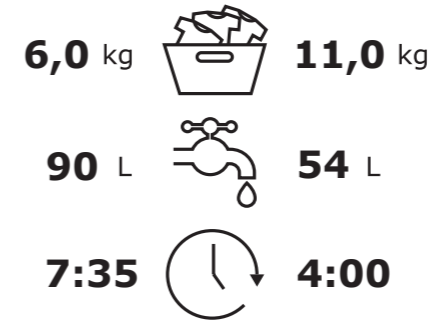

ENERG

LG

F4DR7511SGH

D

A

308 kWh/100

48 kWh/100

ABCDEF G