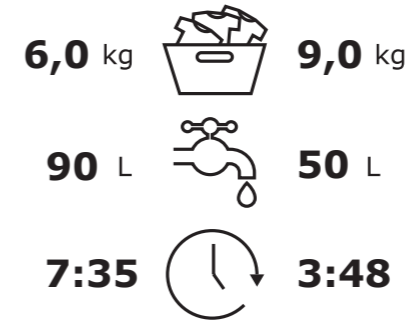

# ENERG

LG

F4DR509S6M

**D**

**A**

308 kWh/100

44 kWh/100

**A**BCDEFG