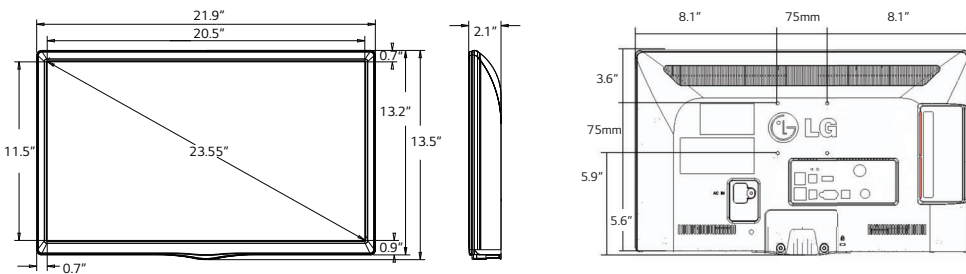

#### 24/28-INCH REAR JACK PANEL