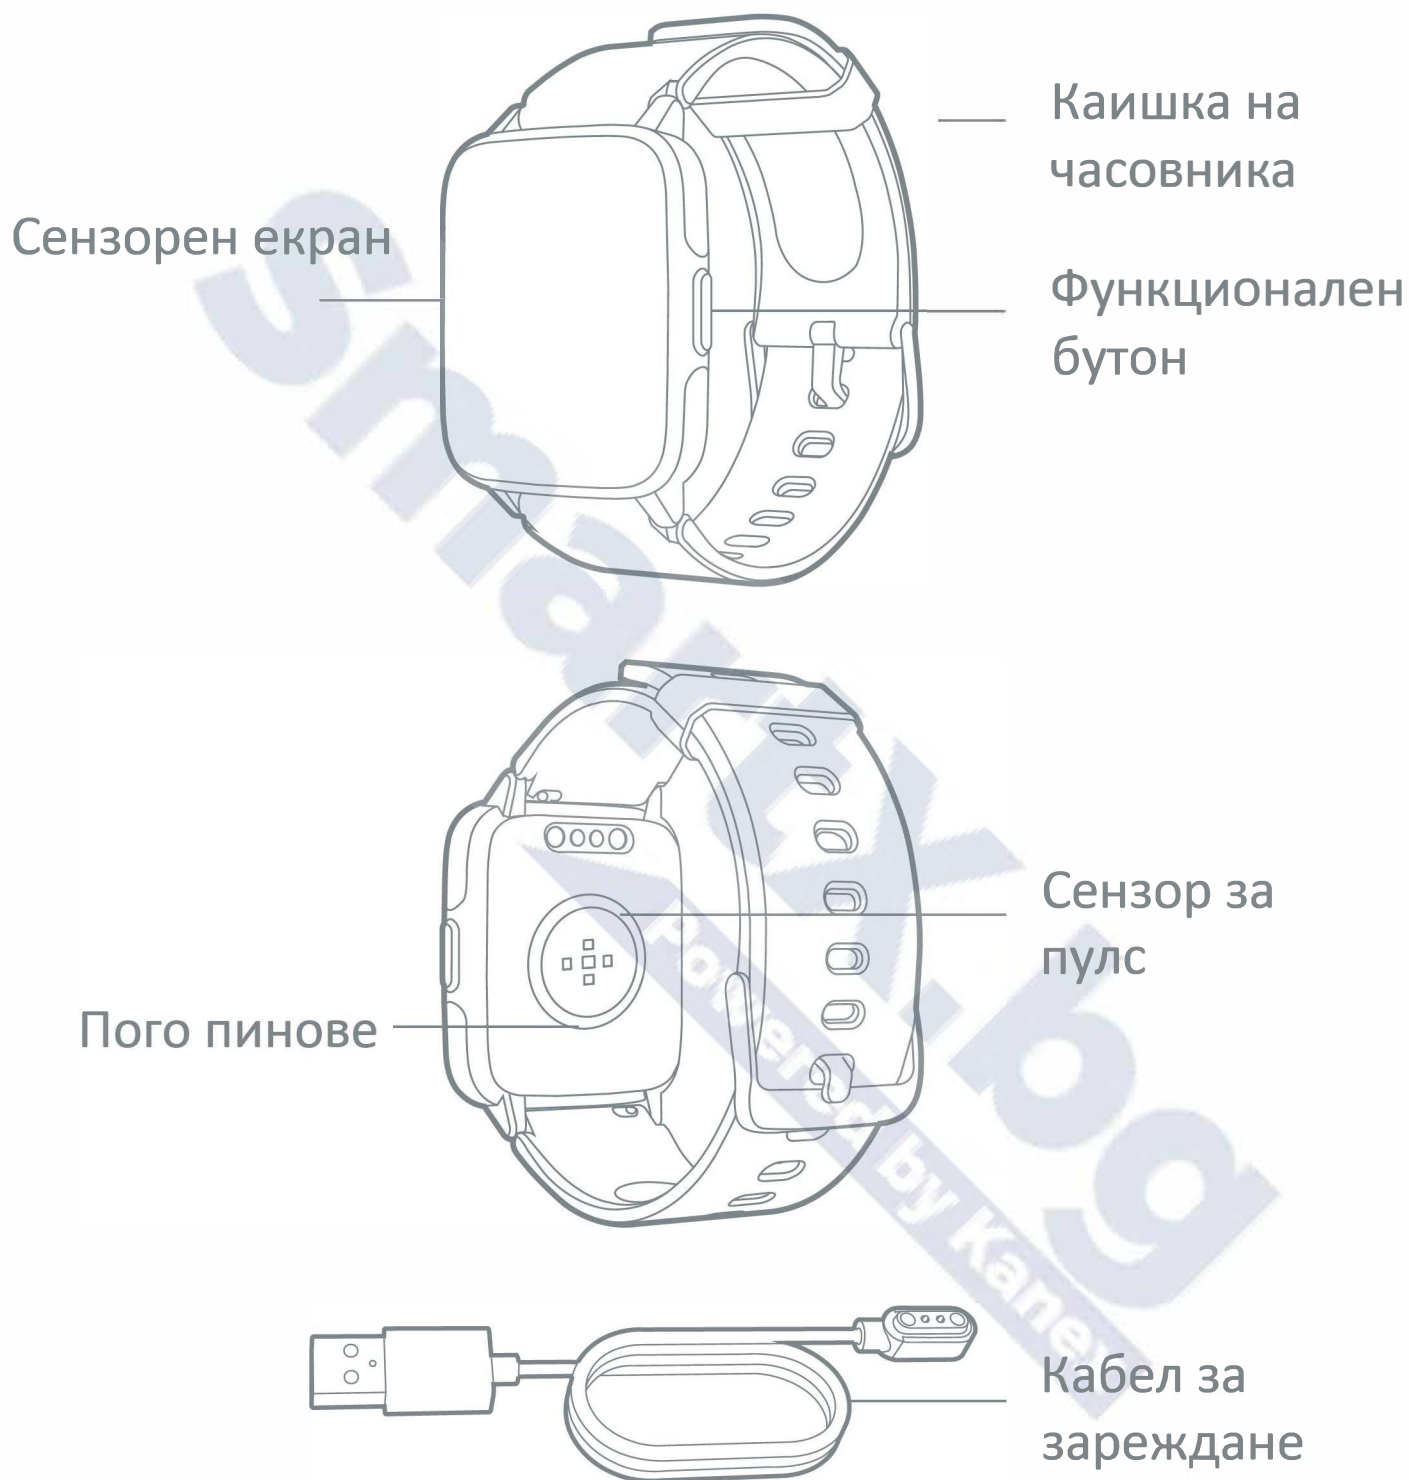

## 01 Структура на продукта

---

### Кутията съдържа

Смарт часовник, кабел за зареждане и ръководство за употреба.