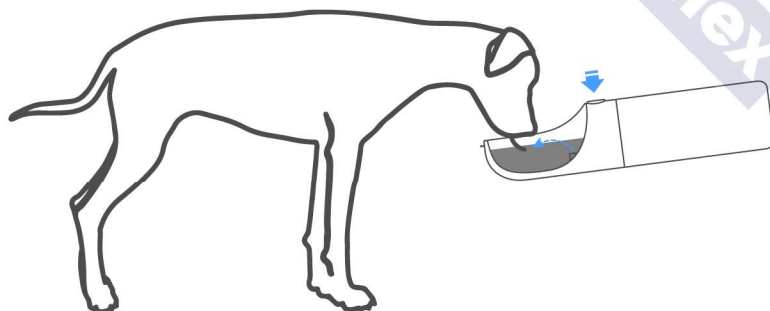

FASE 2

Premere il pulsante per rilasciare il flusso d'acqua.