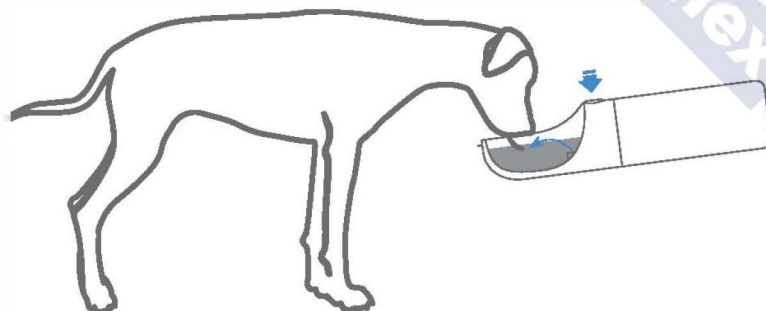

Преносима бутилка за вода за домашни любимци Petkit Eversweet Travel

НАЧИН НА УПОТРЕБА

STEP 1

Завъртете бутона наляво, за да отключите водния поток. Уверете се, че бутонът е обърнат наляво.

STEP 2

Натиснете бутона, за да освободите водния поток.

НАЧИН НА УПОТРЕБА:

1. Завъртете бутона наляво и натиснете бутона, за да освободите водния поток. След това отпуснете бутона, за да спре.
2. Завъртете бутона надясно, за да заключите бутона и да избегнете изтичане на вода.