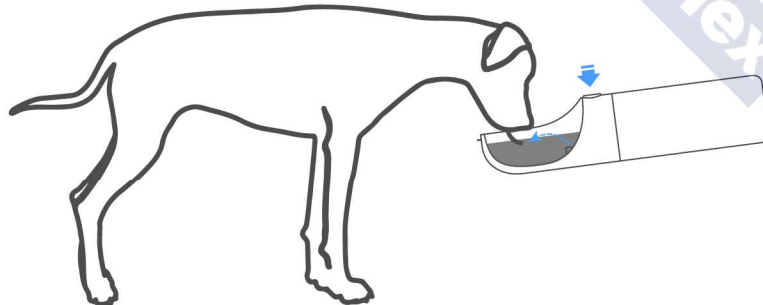

Pulse el botón para desbloquear el flujo de agua.