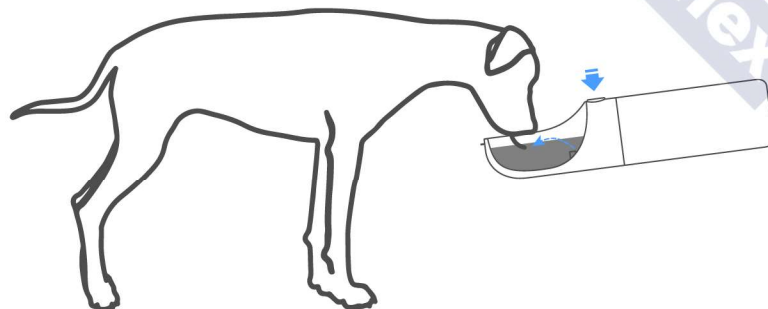

컵: Tritan™

용량: 400ml / 14oz

제품명: PETKIT 이동식 물병 S 400

제조업체: PETKIT

QR코드를 스캔하면 더 많은
정보를 얻을 수 있습니다.

EVERSWEET TRAVEL

One-Touch-Haustierflasche S400

GEBRAUCHSANWEISUNG?

SCHRITT 1

Zum Entsperren des Wasserflusses aus der Flasche drehen Sie den Knopf nach links.

SCHRITT 2

Zum Ablassen des Wasserstrahls drücken Sie den Knopf nach unten

Gebrauchsanleitung:

1. Drehen Sie den Knopf nach links und drücken Sie ihn, um den Wasserfluss abzulassen. Lassen Sie dann die Taste los, um anzuhalten.
2. Drehen Sie den Knopf nach rechts, um den Knopf zu verriegeln und das Auslaufen des Wassers zu vermeiden.