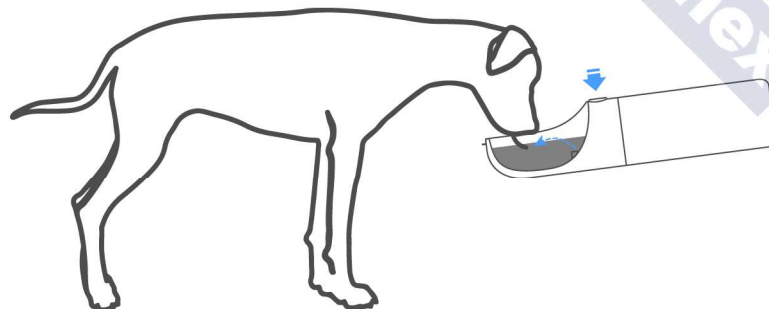

PASSO 2

Pressione o botão para libertar o fluxo de água.