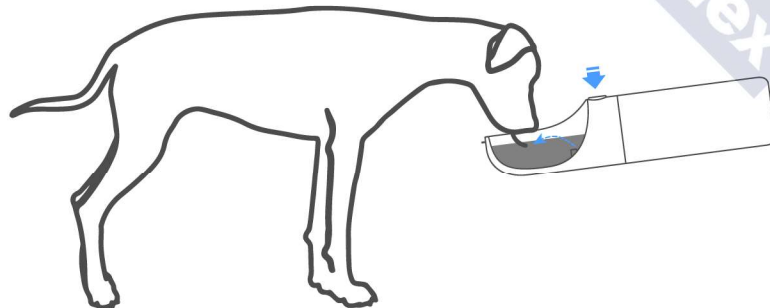

EVERSWEET TRAVEL

PETKIT 이동식 물병 S 400

사용 방법

순서1

왼쪽으로 버튼을 돌리고 입구를 열어주십시오.

순서2

버튼을 누르고 입구를 열어주십시오.

사용방법: