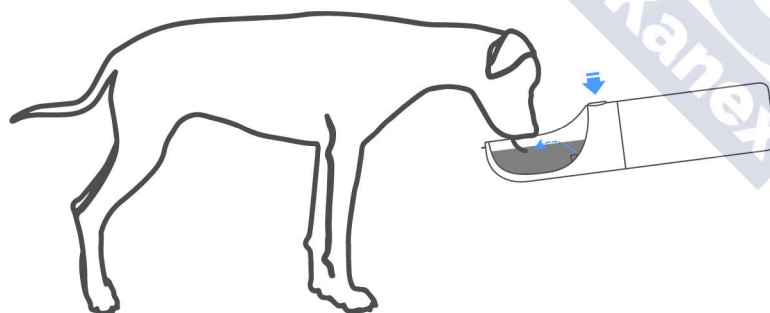

EVERSWEET TRAVEL

ワンタッチ・ウォーターボトル/400

使用方法

ステップ1

ボタンを左に回し、ロックを解除します。

ステップ2

ボタンを押すと水が出てきます。
飲み残した水はボトルの中に戻すこともでき、
車内等での使用にも便利です。

使用方法