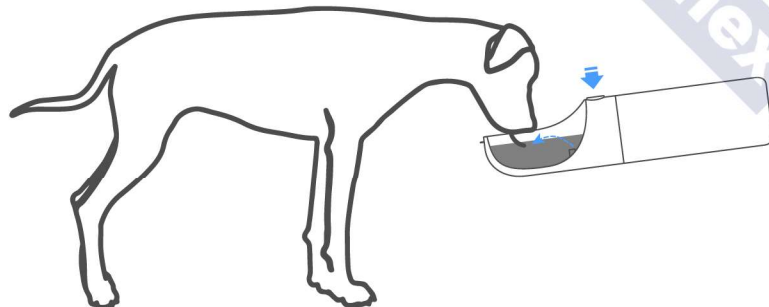

ÉTAPE 2

Appuyez sur le bouton pour libérer le débit d'eau.