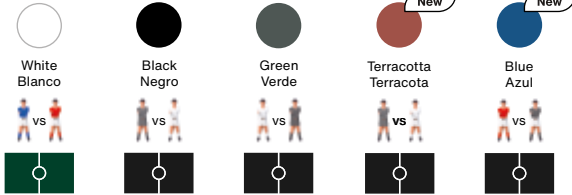

A lo grande. Al máximo. El fútbol RS Max viene a demostrar que dos es compañía, tres no es multitud y todavía hay lugar para más. Ocho es un número redondo y la cifra perfecta para que este fútbol despliegue todo su potencial y su personalidad a lo grande. El RS Max es la versión alargada del RS3 Wood. Lo hemos redimensionado para duplicar la diversión y convertirlo en el juego perfecto para espacios comunitarios y colectividades. Más jugadores. Más risas. Más goles. Más emoción.

Go bigger to enjoy it
to the max.

Game for food!

rs-barcelona

rs-barcelona

rs-barcelona

RS Max

Rafael Rodríguez, 2020
Football table
Futbolín

New Colours

UP TO
8
PLAYERS

Colours • Colores

Materials

Structure: Steel with cataphoretic coating process and micro textured powder coated polyester paint.
Field: HPL (green or black).
Legs: FSC/PEFC certificated iroko wood.
Players: Cast aluminium.
Handles: FSC/PEFC certificated iroko wood.

New Colours

UP TO
8
PLAYERS

Colours • Colores

Materials

Structure: Steel with cataphoretic coating process and micro textured powder coated polyester paint.
Glass: 0.4 in | 1 cm templated glass.
Field: HPL (green or black).
Legs: FSC/PEFC certificated iroko wood.
Players: Cast aluminium.
Handles: FSC/PEFC certificated iroko wood.