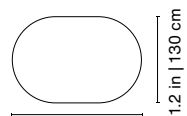

Cristal: Vidrio templado de 1 cm de espesor.

Campo: HPL (verde, crema o negro).

Jugadores: Aluminio fundido.

Mangos: Madera de iroko.

Incluye

Set de bolas (7 unidades).

2 jugadores extra (1 por equipo).

59 in | 150 cm

76.8 in | 195 cm

63 in | 160 cm

51.2 in | 130 cm

Product weight • Peso del producto 324 lb | 147 kg

80.3x59x33.3 in | 204x152x77 cm
557.8 lb | 253 kg

Head Office & Showroom

C. Còrsega, 365
08037, Barcelona
Spain
Phone: +34 936589503
E-mail: info@rs-barcelona.com