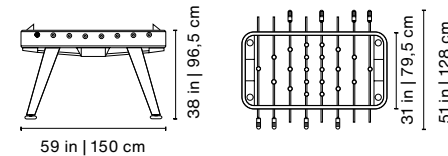

Includes

Balls set (7 units).
2 extra players (1 per team).

Product weight • Peso del producto 196.2 lb | 89 kg

63x53x22 in | 160x134,6x55,9 cm
266.8 lb | 121 kg

Materiales

Estructura: Acero inoxidable y pintura poliéster con acabado micro texturado.
Campo: HPL (negro).
Jugadores: Aluminio fundido cromado en oro y plata.
Mangos: Madera y pintura poliéster.
Piezas cromadas en baño de oro: Los cuentagoles, cojinetes, tornillos y algunas pequeñas piezas.