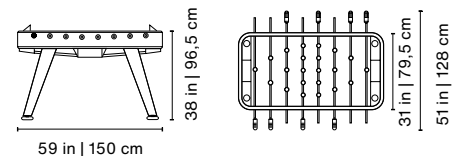

Includes

Balls set (7 units).
2 extra players (1 per team).

Product weight • Peso del producto 196.2 lb | 89 kg

63x53x22 in | 160x134,6x55,9 cm
266.8 lb | 121 kg

Materiales

Acabado Inox: Acero inoxidable granallado y lacado.
Acabado color RAL exterior: Acero inoxidable y pintura poliéster con acabado micro texturado.
Acabado color RAL interior: Acero y pintura poliéster con acabado micro texturado.
Campo: HPL (verde, crema o negro).
Jugadores: Aluminio fundido.