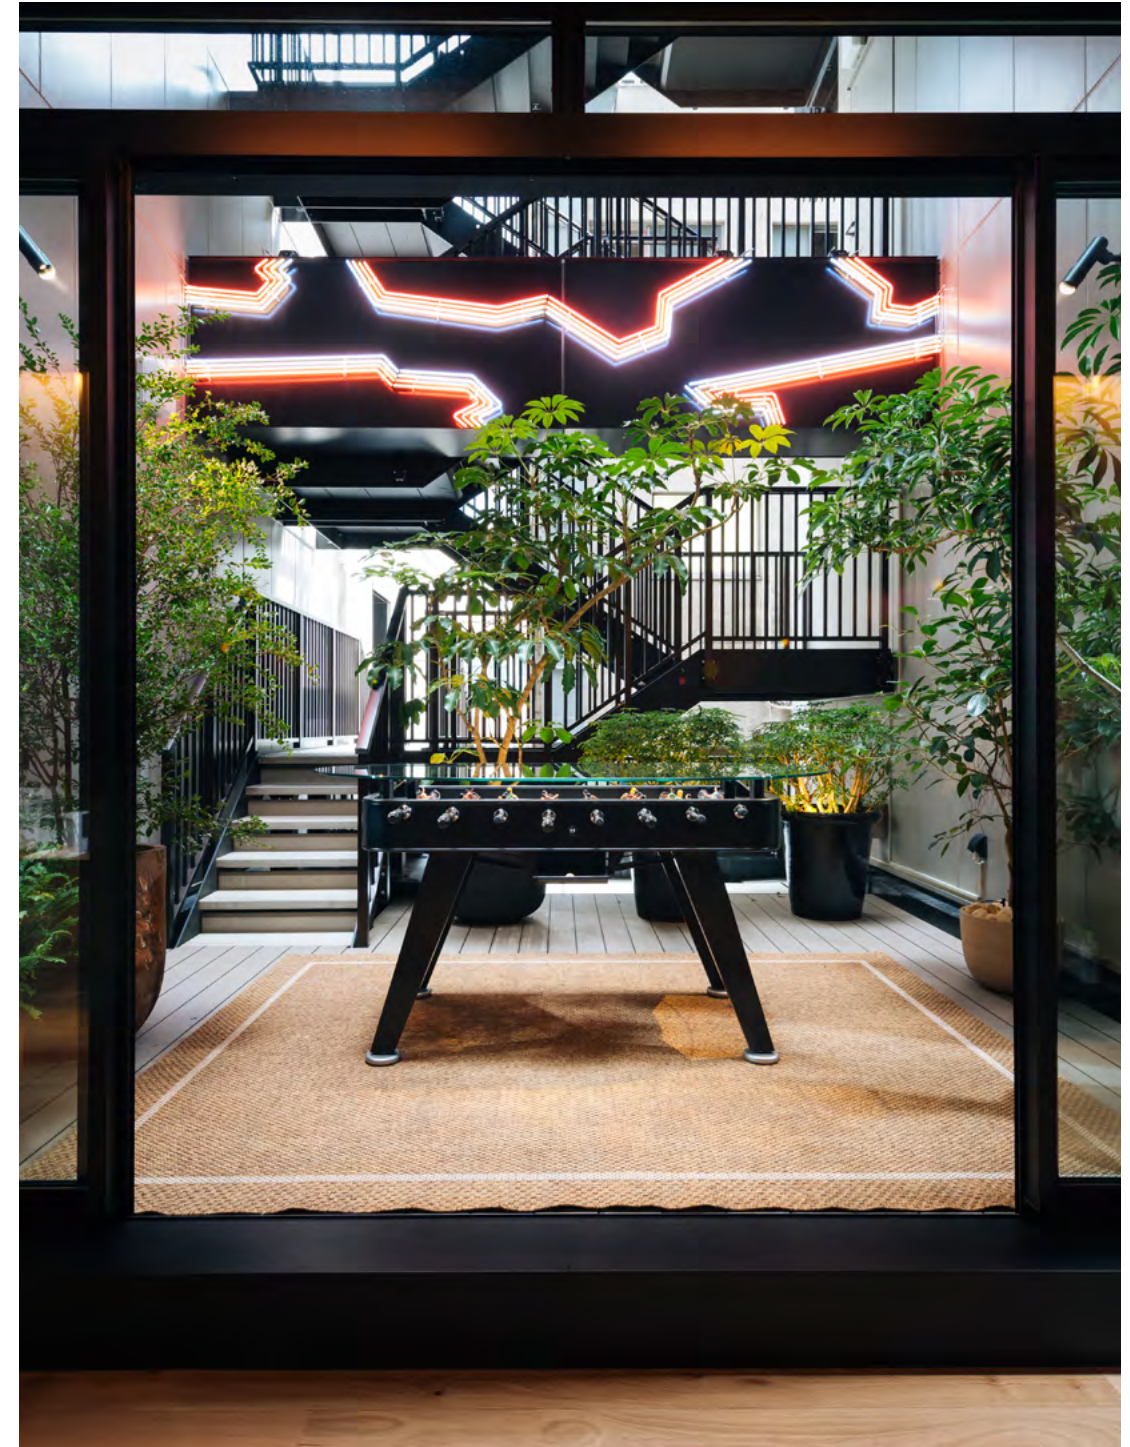

RS2 Dining

José Andrés & Rafael Rodríguez, 2014
Football Dining Table
Futbolín Mesa

Indoor • Interior

White
Blanco

Black
Negro

Red
Rojo

Blue
Azul

Green
Verde

Grey
Gris

Outdoor • Exterior

White
Blanco

Black
Negro

Red
Rojo

Blue
Azul

Green
Verde

Inox

Materials

Outdoor Inox finish: Shot blasted stainless steel lacquered.

Outdoor RAL colour finish: Stainless steel and micro textured powder coated polyester paint.

Indoor RAL colour finish: Steel and micro textured powder coated polyester paint.

Glass: 0.4 in | 1 cm tempered glass.

Field: HPL (green, cream or black).

Players: Cast aluminium.

Handles: Iroko wood.

Includes

Balls set (7 units).

2 extra players (1 per team).

Materiales

Acabado Inox: Acero inoxidable granallado y lacado.

Acabado color RAL exterior: Acero inoxidable y pintura poliéster con acabado micro texturado.

Acabado color RAL interior: Acero y pintura poliéster con acabado micro texturado.

Cristal: Vidrio templado de 1 cm de espesor.

Campo: HPL (verde, crema o negro).

Jugadores: Aluminio fundido.

Mangos: Madera de iroko.

Incluye

Set de bolas (7 unidades).

2 jugadores extra (1 por equipo).

59 in | 150 cm

76.8 in | 195 cm

63 in | 160 cm

51.2 in | 130 cm

Product weight • Peso del producto 324 lb | 147 kg

80.3x59x33.3 in | 204x152x77 cm
557.8 lb | 253 kg