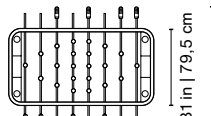

Cristal: Vidrio templado de 1 cm de espesor.

Campo: HPL (verde, crema o negro).

Jugadores: Aluminio fundido.

Mangos: Madera de iroko.

Incluye

Set de bolas (7 unidades).

2 jugadores extra (1 por equipo).

59 in | 150 cm