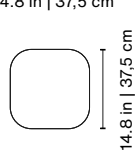

Small • Pequeña

Steel • Acero

Product weight • Peso del producto
18.3 lb | 8,3 kg

16.5x16.5x20.1 in |
42x42x51 cm
22 lb | 10 kg

Marble • Mármol

Product weight • Peso del producto
25.6 lb | 11,6 kg

17.7x17.7x19.7 in |
45x45x50 cm
35.3 lb | 16 kg

New

Plec
Collection