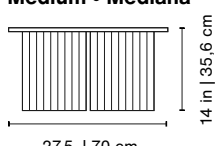

Medium • Mediana

Steel • Acero

Product weight • Peso del producto
45.2 lb | 20,5 kg

29.5x29.5x15.4 in |
75x75x39 cm
48,5 lb | 22 kg

Marble • Mármol

Product weight • Peso del producto
75 lb | 34 kg

31.5x31.5x22.4 in |
80x80x57 cm
120.2 lb | 54,5 kg