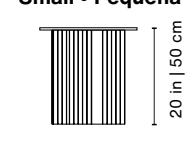

Small • Pequeña

Steel • Acero

Product weight • Peso del producto
30.9 lb | 14 kg

21.7x21.7x21.7 in |
55x55x55 cm
33 lb | 15 kg

Marble • Mármol

Product weight • Peso del producto
48.5 lb | 22 kg

26x24x22 in |
66x61x56 cm
61.7 lb | 28 kg

Plec

Antoni Pallejà Office, 2017
Round Occasional Table
Mesa de Centro Redonda