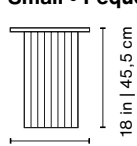

Small • Pequeña

Steel • Acero

Product weight • Peso del producto
18.3 lb | 8,3 kg

16.5x16.5x20.1 in |
42x42x51 cm
22 lb | 10 kg

Marble • Mármol

Product weight • Peso del producto
25.6 lb | 11,6 kg

17.7x17.7x19.7 in |
45x45x50 cm
35.3 lb | 16 kg

New

Plec
Collection