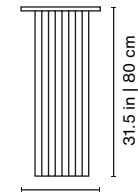

14.8 in | 37,5 cm