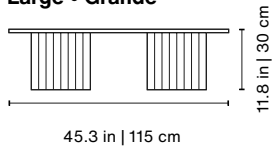

Large • Grande

Steel • Acero

Product weight • Peso del producto
52.5 lb | 23,8 kg

47.2x26x19.7 in |
120x66x50 cm
55.12 lb | 25 kg

Marble • Mármol

Product weight • Peso del producto
92.6 lb | 42 kg

49.2x27.6x19.7 in |
125x70x50 cm
152.1 lb | 69 kg