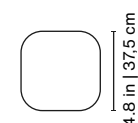

### Materiales

Acero con cataforesis y pintura poliéster en acabado micro texturado.  
Sobre: Acero.

Incluye nivelador.

14.8 in | 37,5 cm

14.8 in | 37,5 cm