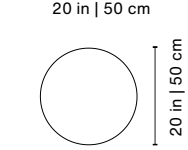

Small • Pequeña

Steel • Acero

Product weight • Peso del producto
30.9 lb | 14 kg

21.7x21.7x21.7 in |
55x55x55 cm
33 lb | 15 kg

Marble • Mármol

Product weight • Peso del producto
48.5 lb | 22 kg

26x24x22 in |
66x61x56 cm
61.7 lb | 28 kg

Plec

Antoni Pallejà Office, 2017
Round Occasional Table
Mesa de Centro Redonda