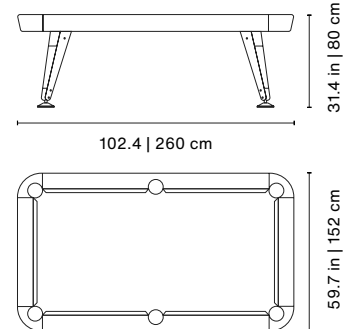

Product weight • Peso del producto 439.8 lb | 224 kg

98x58x21.6 in | 248x148x55 cm
639.3 lb | 290 kg

8ft American • Americano 8pies

Playing area • Área de juego 88.2x44.1 in | 224x112 cm

Product weight • Peso del producto 529 lb | 240 kg