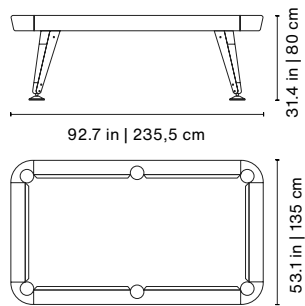

7ft American • Americano 7pies

Playing area • Área de juego 78.7x39.4 in | 200x100 cm

Product weight • Peso del producto 439.8 lb | 224 kg

98x58x21.6 in | 248x148x55 cm
639.3 lb | 290 kg