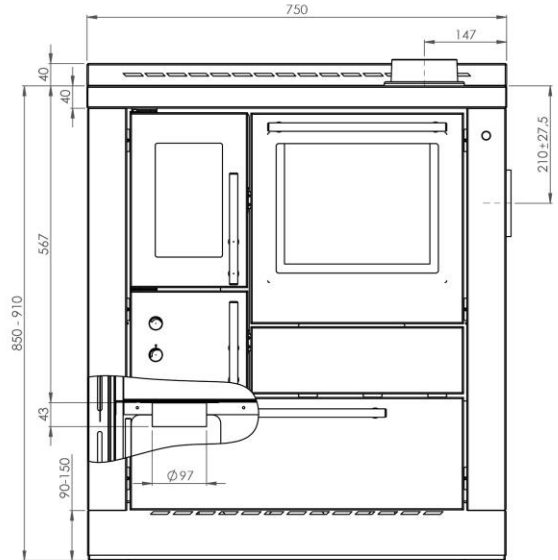

ÖKO POWER 75