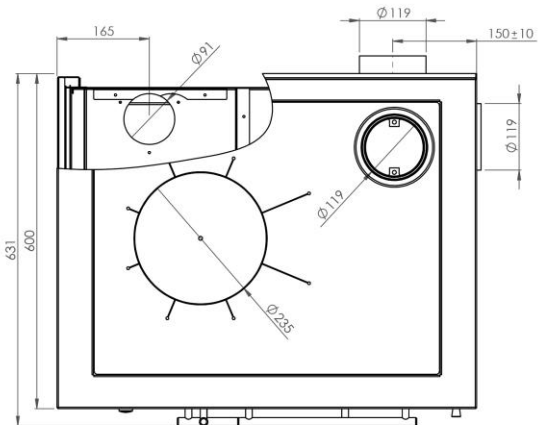

ÖKO POWER 75