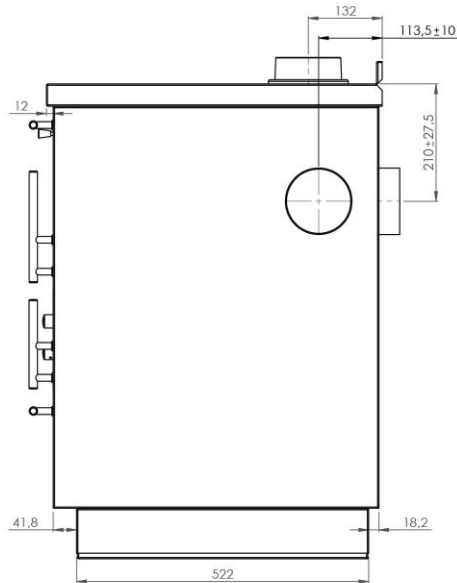

ÖKO POWER 75