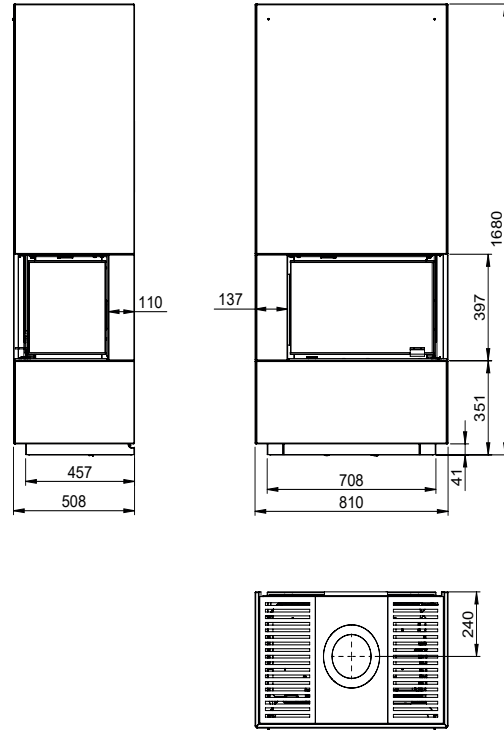

Nordpeis Monaco C w/insert Q-34AL Right

Fresh air supply: Yes

Log length (cm): 50

Nominal effect (kW): 6

Weight incl insert (kg): 306

Chimney / AIR mm

=Firewall/ Hitzenschutzwand / Mur parfeu / Parete non combustibile / Palomuuri
 =Combustible material / Brennbares Material / Matières combustibles/ Parete combustibile / Tulenarka materiaali