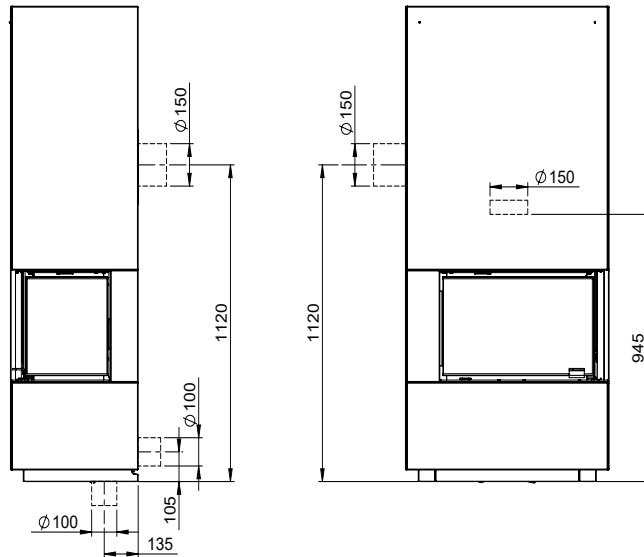

Nordpeis Monaco C w/insert Q-34AL Right

Fresh air supply: Yes

Log length (cm): 50

Nominal effect (kW): 6

Weight incl insert (kg): 306

Chimney / AIR mm

=Firewall/ Hitzenschutzwand / Mur parfeu / Parete non combustibile / Palomuuri
 =Combustible material / Brennbares Material / Matières combustibles/ Parete combustibile / Tulenarka materiaali