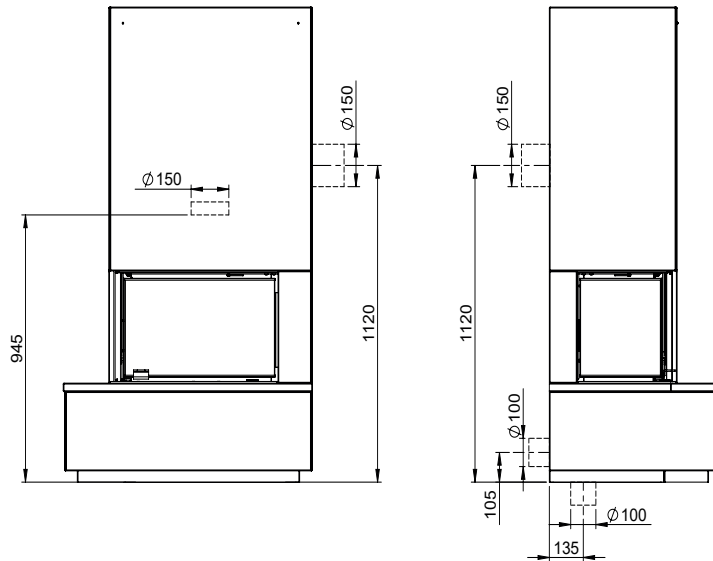

Nordpeis Monaco C Bench w/insert Q-34AL left

Fresh air supply: Yes

Log length (cm): 50

Nominal effect (kW): 6

Weight incl insert (kg): 344

A+

Chimney / AIR mm

=Firewall/ Hitzenschutzwand / Mur parfeu / Parete non combustibile / Palomuuri
 =Combustible material / Brennbarem Material / Matières combustibles/ Parete combustibile / Tulenarka materiaali

Nordpeis Monaco C Bench w/insert Q-34AL Right

Fresh air supply: Yes

Log length (cm): 50

Nominal effect (kW): 6

Weight incl insert (kg): 344

Chimney / AIR mm

=Firewall/ Hitzeschutzwand / Mur parfeu / Parete non combustibile / Palommuuri
 =Combustible material / Brennbarem Material / Matières combustibles/ Parete combustibile / Tulenarka materiaali