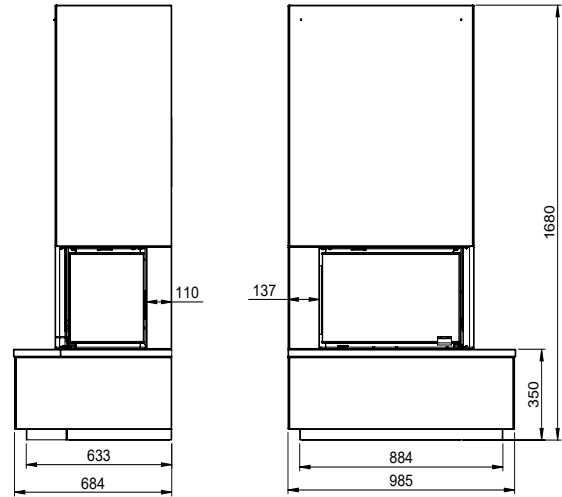

Nordpeis Monaco C Bench w/insert Q-34AL left

Fresh air supply: Yes

Log length (cm): 50

Nominal effect (kW): 6

Weight incl insert (kg): 344

A+

Chimney / AIR mm

=Firewall/ Hitzenschutzwand / Mur parfeu / Parete non combustibile / Palomuuri
 =Combustible material / Brennbarem Material / Matières combustibles/ Parete combustibile / Tulenarka materiaali

Nordpeis Monaco C Bench w/insert Q-34AL Right

Fresh air supply: Yes

Log length (cm): 50

Nominal effect (kW): 6

Weight incl insert (kg): 344

Chimney / AIR mm

=Firewall/ Hitzeschutzwand / Mur parfeu / Parete non combustibile / Palommuuri
 =Combustible material / Brennbarem Material / Matières combustibles/ Parete combustibile / Tulenarka materiaali