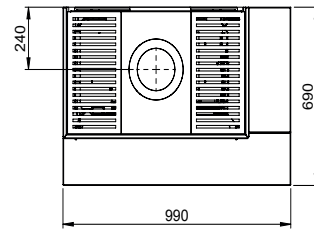

Nordpeis Monaco C Bench w/insert Q-34AL left

Fresh air supply: Yes

Log length (cm): 50

Nominal effect (kW): 6

Weight incl insert (kg): 344

A+

Chimney / AIR mm

=Firewall/ Hitzenschutzwand / Mur parfeu / Parete non combustibile / Palomuuri
 =Combustible material / Brennbarem Material / Matières combustibles/ Parete combustibile / Tulenarka materiaali

Nordpeis Monaco C Bench w/insert Q-34AL Right

Fresh air supply: Yes

Log length (cm): 50

Nominal effect (kW): 6

Weight incl insert (kg): 344

Chimney / AIR mm

=Firewall/ Hitzeschutzwand / Mur parfeu / Parete non combustibile / Palommuuri
 =Combustible material / Brennbarem Material / Matières combustibles/ Parete combustibile / Tulenarka materiaali