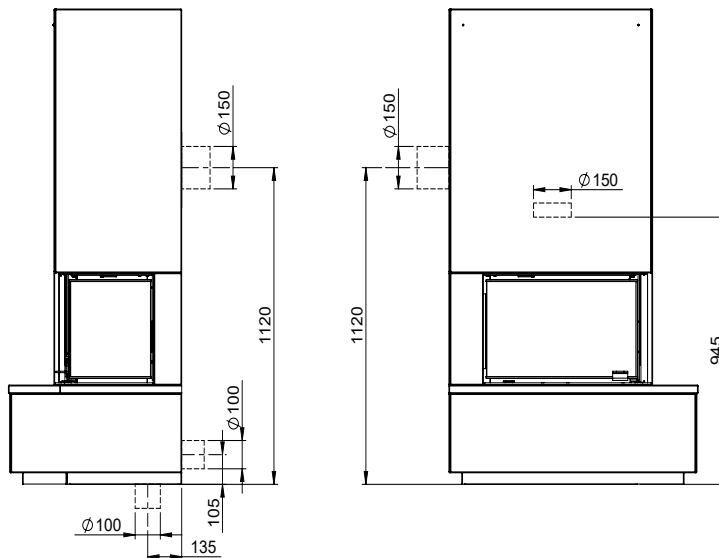

Nordpeis Monaco C Bench w/insert Q-34AL left

Fresh air supply: Yes

Log length (cm): 50

Nominal effect (kW): 6

Weight incl insert (kg): 344

A+

Chimney / AIR mm

=Firewall/ Hitzenschutzwand / Mur parfeu / Parete non combustibile / Palomuuri
 =Combustible material / Brennbarem Material / Matières combustibles/ Parete combustibile / Tulenarka materiaali

Nordpeis Monaco C Bench w/insert Q-34AL Right

Fresh air supply: Yes

Log length (cm): 50

Nominal effect (kW): 6

Weight incl insert (kg): 344

Chimney / AIR mm

=Firewall/ Hitzeschutzwand / Mur parfeu / Parete non combustibile / Palommuuri
 =Combustible material / Brennbarem Material / Matières combustibles/ Parete combustibile / Tulenarka materiaali