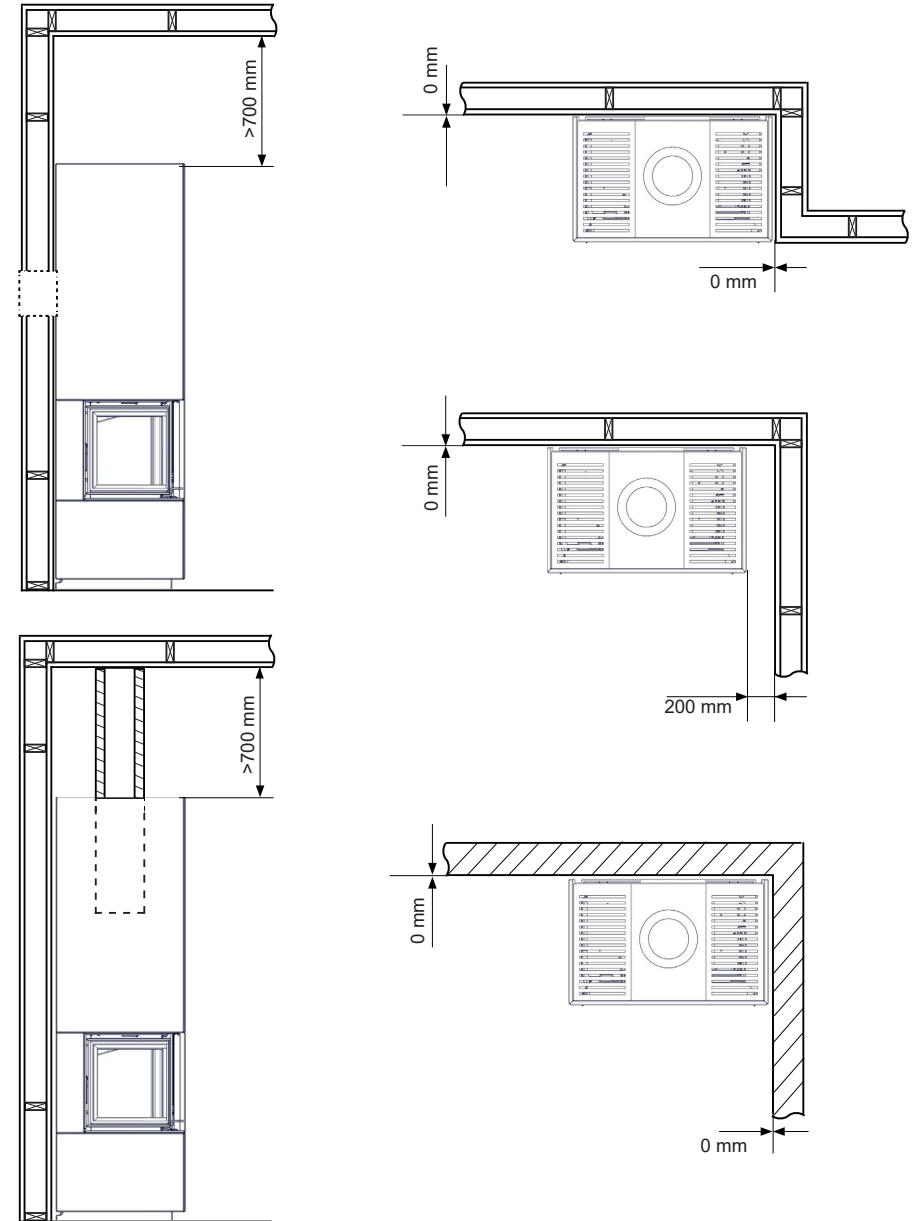

Nordpeis Monaco C Bench w/insert Q-34AL left

Fresh air supply: Yes

Log length (cm): 50

Nominal effect (kW): 6

Weight incl insert (kg): 344

A+

Chimney / AIR mm

=Firewall/ Hitzenschutzwand / Mur parfeu / Parete non combustibile / Palomuuri
 =Combustible material / Brennbarem Material / Matières combustibles/ Parete combustibile / Tulenarka materiaali

Nordpeis Monaco C Bench w/insert Q-34AL Right

Fresh air supply: Yes

Log length (cm): 50

Nominal effect (kW): 6

Weight incl insert (kg): 344

Chimney / AIR mm

=Firewall/ Hitzeschutzwand / Mur parfeu / Parete non combustibile / Palommuuri
 =Combustible material / Brennbarem Material / Matières combustibles/ Parete combustibile / Tulenarka materiaali