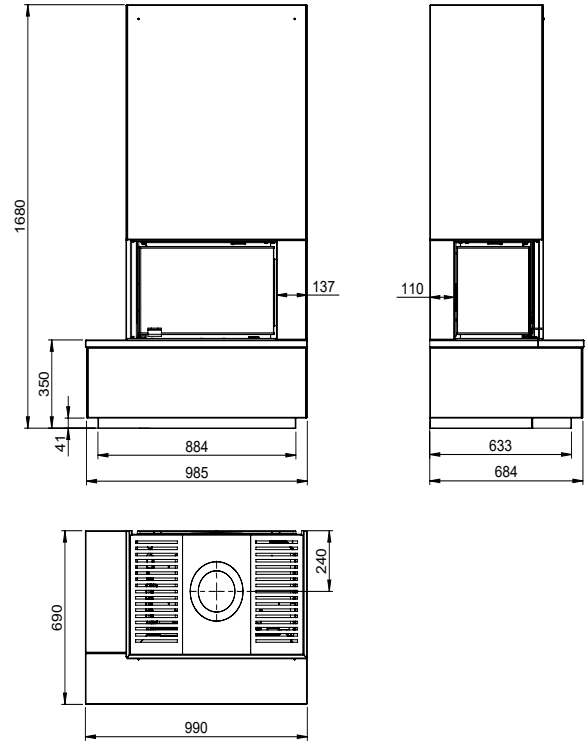

Nordpeis Monaco C Bench w/insert Q-34AL left

Fresh air supply: Yes

Log length (cm): 50

Nominal effect (kW): 6

Weight incl insert (kg): 344

A+

Chimney / AIR mm

=Firewall/ Hitzenschutzwand / Mur parfeu / Parete non combustibile / Palomuuri
 =Combustible material / Brennbarem Material / Matières combustibles/ Parete combustibile / Tulenarka materiaali

Nordpeis Monaco C Bench w/insert Q-34AL Right

Fresh air supply: Yes

Log length (cm): 50

Nominal effect (kW): 6

Weight incl insert (kg): 344

Chimney / AIR mm

=Firewall/ Hitzeschutzwand / Mur parfeu / Parete non combustibile / Palommuuri
 =Combustible material / Brennbarem Material / Matières combustibles/ Parete combustibile / Tulenarka materiaali