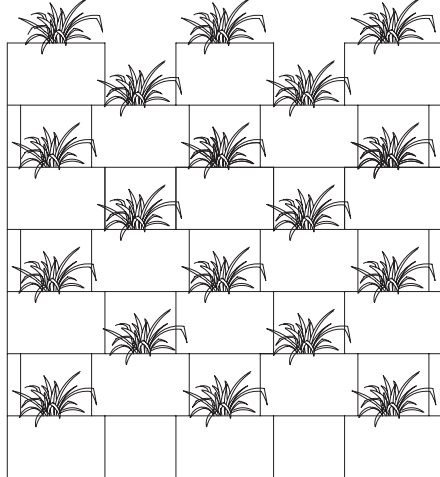

2450(h) x 2450(w) x 405(d)
$5640 +GST