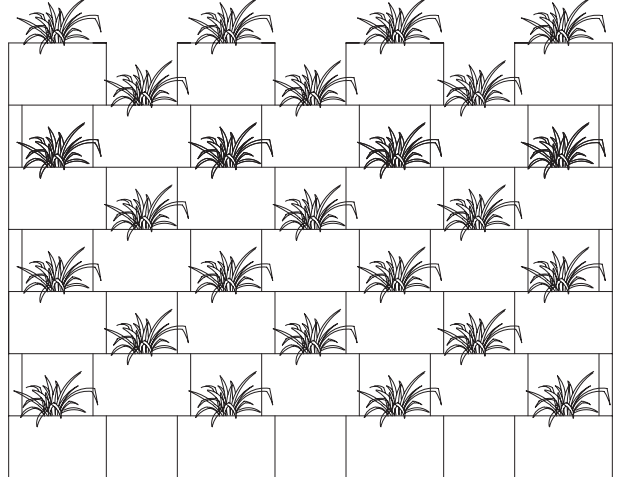

2450(h) x 3400(w) x 405(d)
$7600 +GST

Additional 950mm centre block $1960 +GST