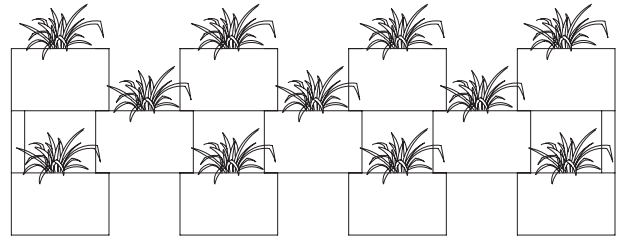

PIXEL PLANTER.

1050(h) x 1500(w) x 405(d)
\$1600 +GST

1050(h) x 2450(w) x 405(d)
\$2440 +GST

1050(h) x 3400(w) x 405(d)
\$3280 +GST

Additional 950mm centre block \$840 +GST

1750(h) x 1500(w) x 405(d)
\$2640 +GST