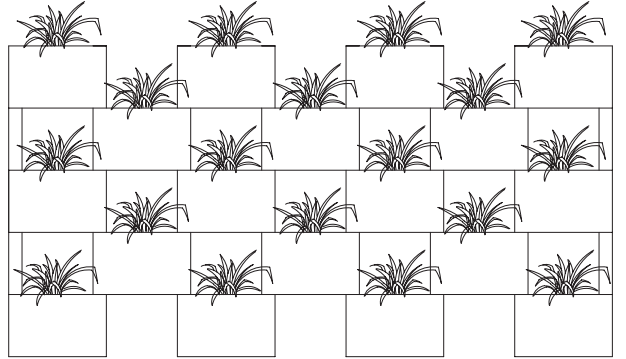

1750(h) x 3400(w) x 405(d)
$5440 +GST

Additional 950mm centre block $1400 +GST