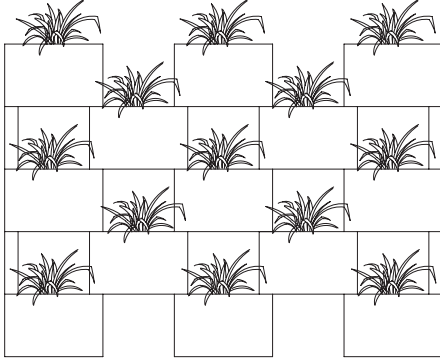

PIXEL PLANTER.

1050(h) x 1500(w) x 405(d)
\$1600 +GST

1050(h) x 2450(w) x 405(d)
\$2440 +GST

1050(h) x 3400(w) x 405(d)
\$3280 +GST

Additional 950mm centre block \$840 +GST

1750(h) x 1500(w) x 405(d)
\$2640 +GST