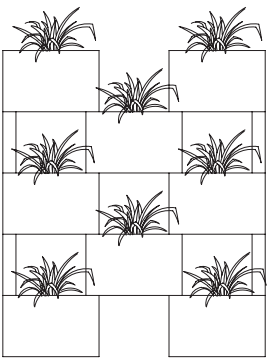

PIXEL PLANTER.

1050(h) x 1500(w) x 405(d)
\$1600 +GST

1050(h) x 2450(w) x 405(d)
\$2440 +GST

1050(h) x 3400(w) x 405(d)
\$3280 +GST

Additional 950mm centre block \$840 +GST

1750(h) x 1500(w) x 405(d)
\$2640 +GST