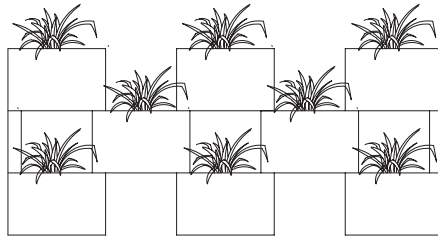

PIXEL PLANTER.

1050(h) x 1500(w) x 405(d)
\$1600 +GST

1050(h) x 2450(w) x 405(d)
\$2440 +GST

1050(h) x 3400(w) x 405(d)
\$3280 +GST

Additional 950mm centre block \$840 +GST

1750(h) x 1500(w) x 405(d)
\$2640 +GST