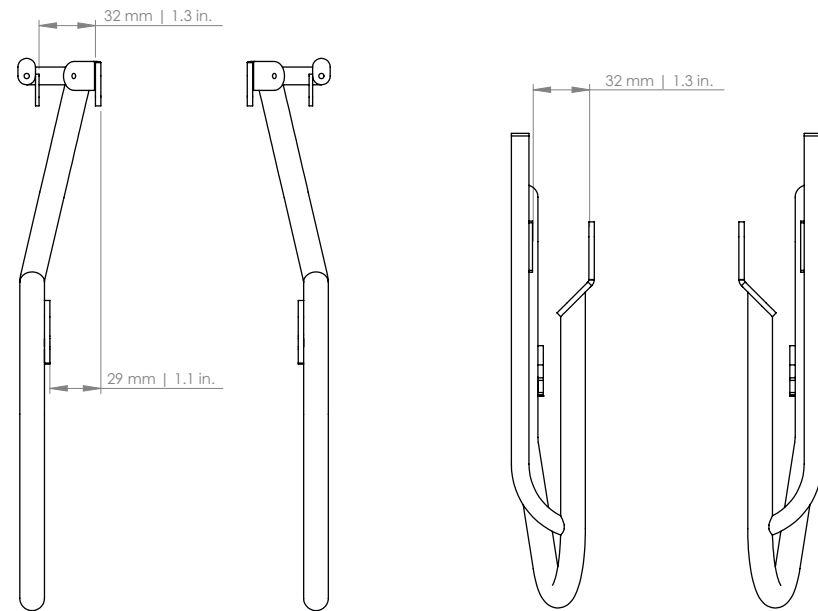

OPTIMAL

- D** Waagerechte Montage der Taschenstreben.
- EN** Mounting of rack: horizontal mounting rails.
- F** Les rails de montage du porte-bagages doivent être fixée horizontalement.
- NL** Horizontale montage van de montage rails.

Ø 10 mm | 0.3 in.
 Rohrdurchmesser
 Tube diameter
 Diamètre du tuyau
 Buis diameter

Ø 14 mm | 0.6 in.
 Rohrdurchmesser
 Tube diameter
 Diamètre du tuyau
 Buis diameter

- PATENT-PENDING -

D Für Irrtümer und Druckfehler übernehmen wir keine Haftung. Änderungen vorbehalten.
EN We accept no liability for printing errors and mistakes. Subject to change.
F Nous déclinons toute responsabilité en cas d'erreurs, de fautes d'impression. Sous réserve de modifications.
NL Voor fouten en drukfouten aanvaarden wij geen aansprakelijkheid. Onderhevig aan verandering.