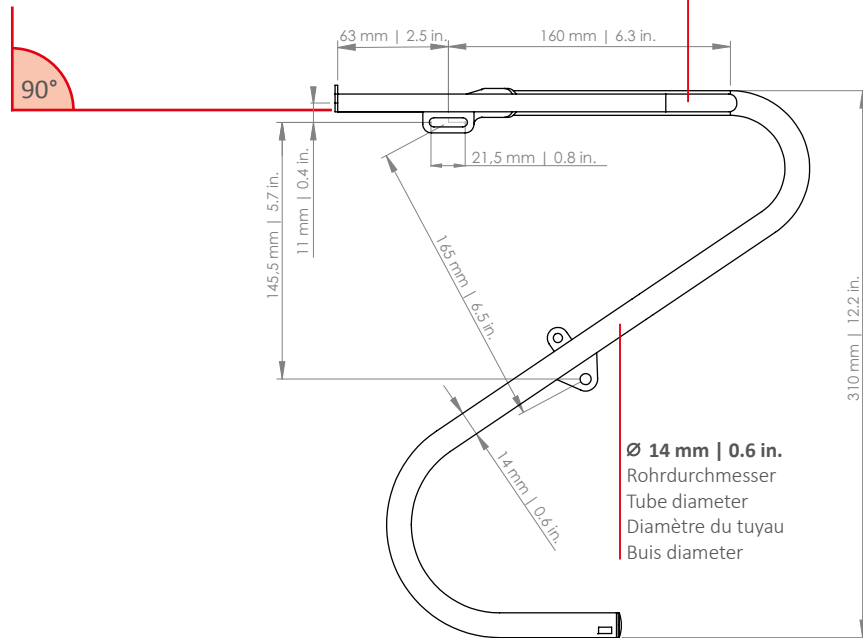

D U O

Vorderradträger | Front carrier | Porte-bagages avant | Voordrager

ART. 600002-001

ART. 605002-001

D Der Gepäckträger ist nicht für die Montage eines Kindersitzes zugelassen!
EN The carrier is not allowed for mounting a child seat!
F Le porte-bagages n'est pas homologué pour supporter un siège enfant !
NL Gebruik de bagagedrager niet voor de bevestiging van een kinderzitje!

OPTIMAL

- D** Waagerechte Montage der Taschenstreben.
- EN** Mounting of rack: horizontal mounting rails.
- F** Les rails de montage du porte-bagages doivent être fixée horizontalement.
- NL** Horizontale montage van de montage rails.

Ø 10 mm | 0.3 in.
 Rohrdurchmesser
 Tube diameter
 Diamètre du tuyau
 Buis diameter

Ø 14 mm | 0.6 in.
 Rohrdurchmesser
 Tube diameter
 Diamètre du tuyau
 Buis diameter

- PATENT-PENDING -

D Für Irrtümer und Druckfehler übernehmen wir keine Haftung. Änderungen vorbehalten.
EN We accept no liability for printing errors and mistakes. Subject to change.
F Nous déclinons toute responsabilité en cas d'erreurs, de fautes d'impression. Sous réserve de modifications.
NL Voor fouten en drukfouten aanvaarden wij geen aansprakelijkheid. Onderhevig aan verandering.