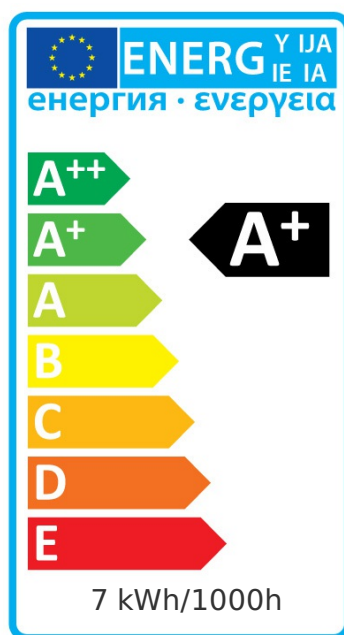

## *7W LED Dimmable Candle Clear - BC, 2700K*

### *Details*

<b>Product Code</b>	05830
<b>Volts</b>	240
<b>Watts</b>	7
<b>Cap Type</b>	BC/B22
<b>Colour / Finish</b>	Clear Warm White
<b>Colour Temp (K)</b>	2700
<b>Lumens</b>	500
<b>Energy Rating</b>	A+
<b>Burn Hours</b>	25000
<b>Dimmable?</b>	Yes
<b>Box Qty</b>	10
<b>MOQ</b>	1
<b>Height (mm)</b>	104
<b>Diameter (mm)</b>	39
<b>CRI (ra)</b>	80+
<b>Switching Cycles</b>	12500
<b>Energy Consumption (kWh/1000h)</b>	7
<b>Driver Required</b>	No
<b>Ballast required</b>	No
<b>Transformer Required</b>	No
<b>Barcode</b>	5013588058306
<b>Inner Quantity</b>	10
<b>Outer Box Qty</b>	50