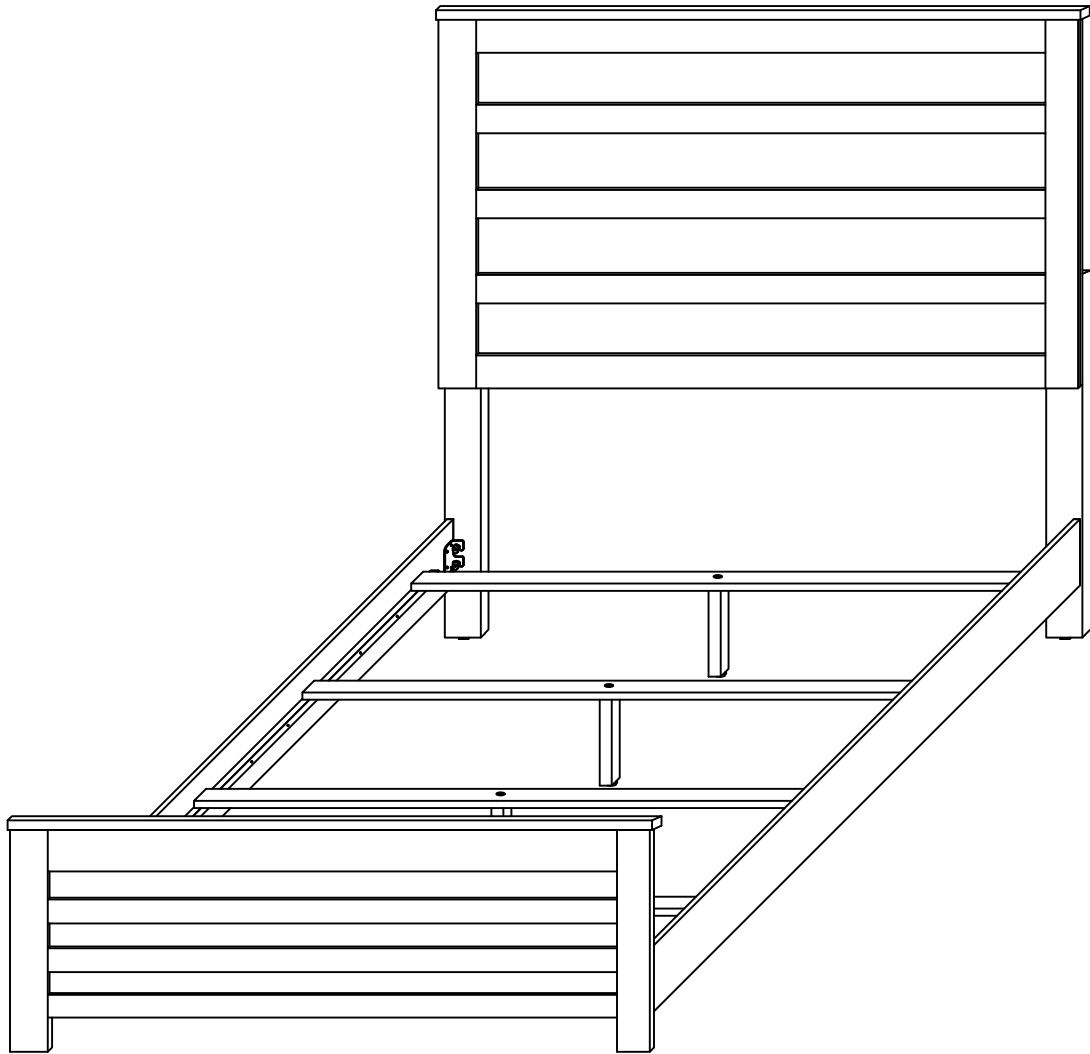

OZARK-WHITE-QB/FB ASSEMBLY INSTRUCTIONS / NOTICE D'ASSEMBLAGE

PART LIST / LISTE DES PIÈCES

ITEM / ARTICLE	DESCRIPTION	DRAWING / DESSIN	QTY / QTÉ
1	HEADBOARD / TÊTE DE LIT		1 PC
2	HEADBOARD SUPPORT RAIL(R) / RAIL DE SUPPORT DE TÊTE DE LIT(R)		1 PC
3	HEADBOARD SUPPORT RAIL(L) / RAIL DE SUPPORT DE TÊTE DE LIT(L)		1 PC
4	FOOTBOARD / MARCHEPIED		1 PC
5	SIDE RAIL / BARRE LATÉRALE		2 PCS
6	SLAT / LAME		4 PCS
7	CENTRE SUPPORT LEG / PIED DE SUPPORT CENTRAL		4 PCS

STEP 3 / ÉTAPE 3

STEP 4 / ÉTAPE 4

OZARK-WHITE-QB/FB ASSEMBLY INSTRUCTIONS / NOTICE D'ASSEMBLAGE

STEP 5 / ÉTAPE 5

ASSEMBLY COMPLETED / ASSEMBLAGE TERMINÉ