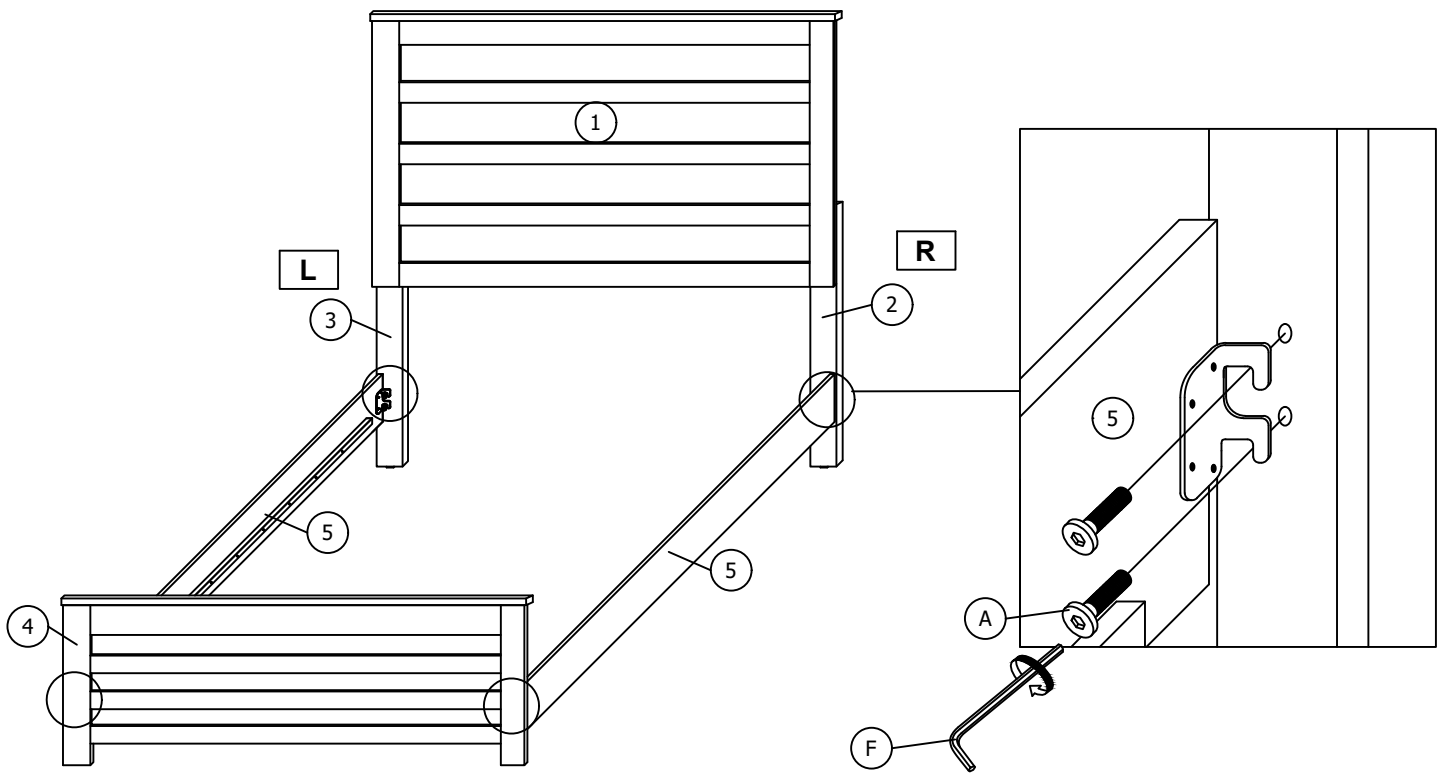

OZARK-WHITE-QB/FB ASSEMBLY INSTRUCTIONS / NOTICE D'ASSEMBLAGE

STEP 3 / ÉTAPE 3