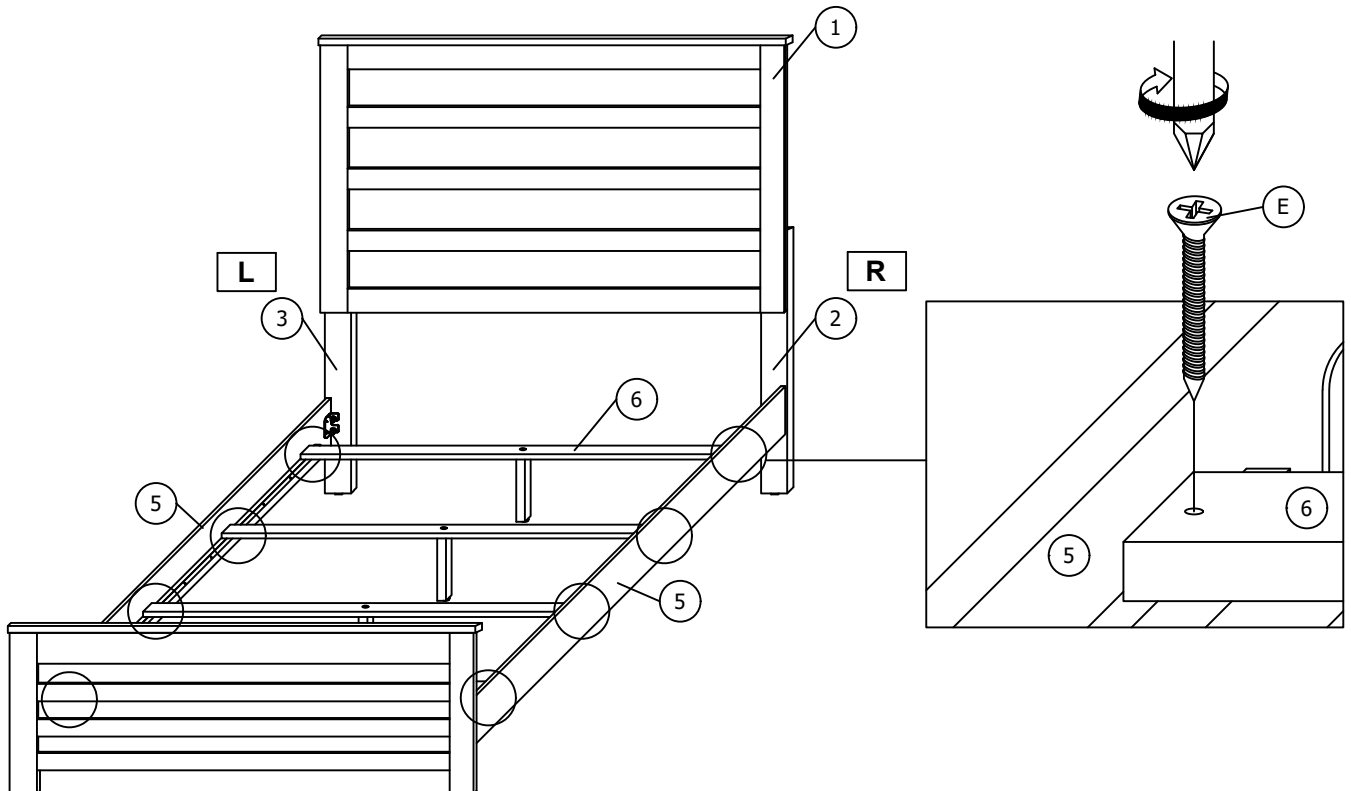

STEP 4 / ÉTAPE 4