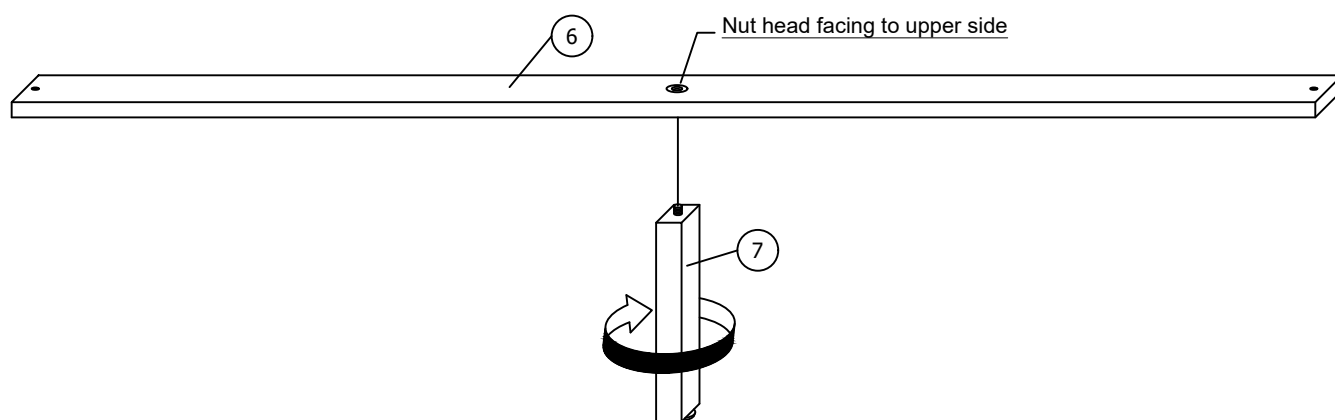

STEP 2 / ÉTAPE 2

X 4