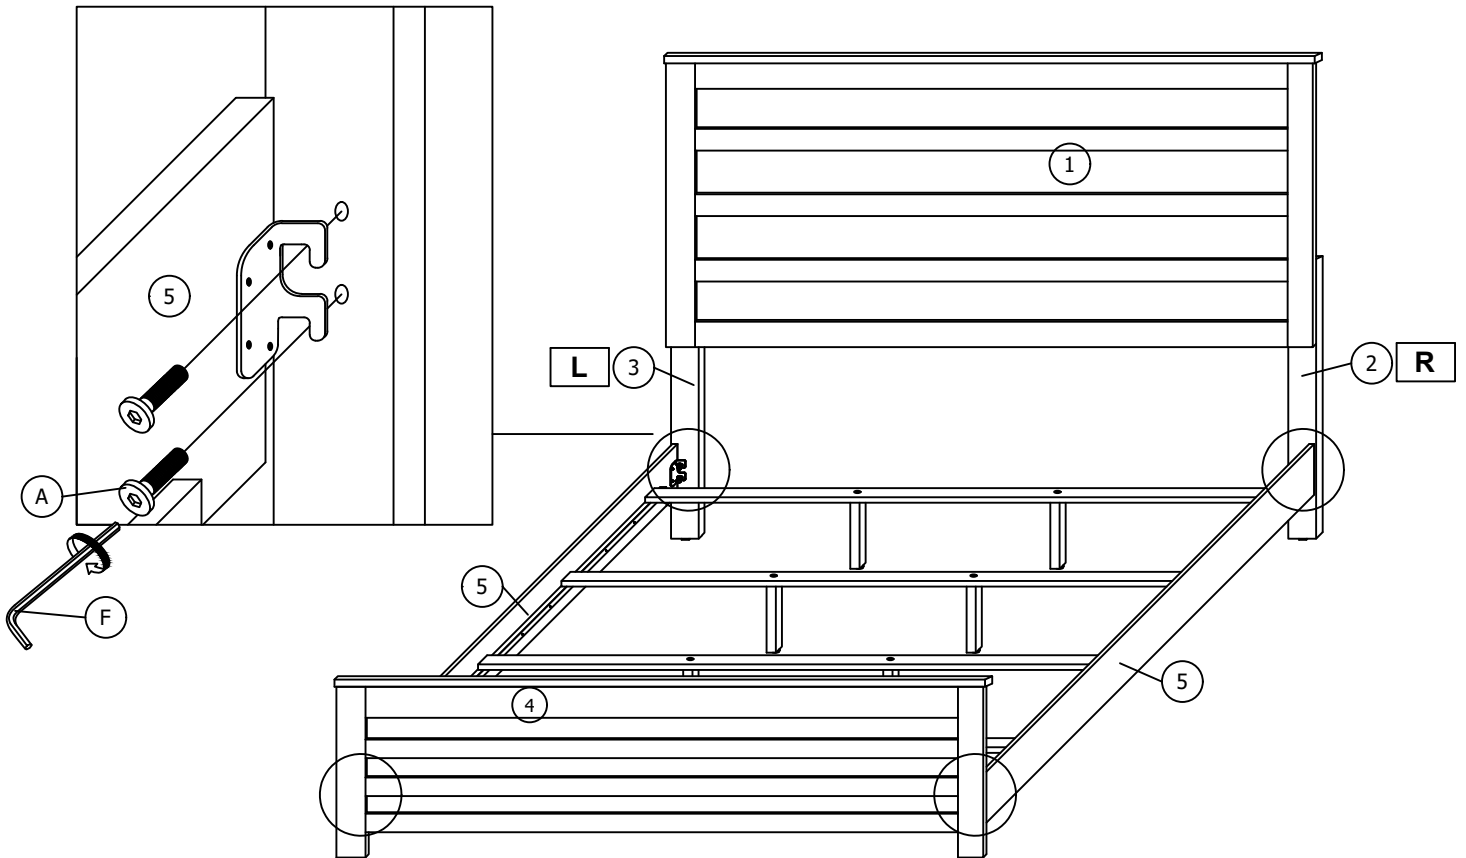

OZARK-WHITE-KB ASSEMBLY INSTRUCTION / NOTICE D'ASSEMBLAGE

STEP 3 / ÉTAPE 3