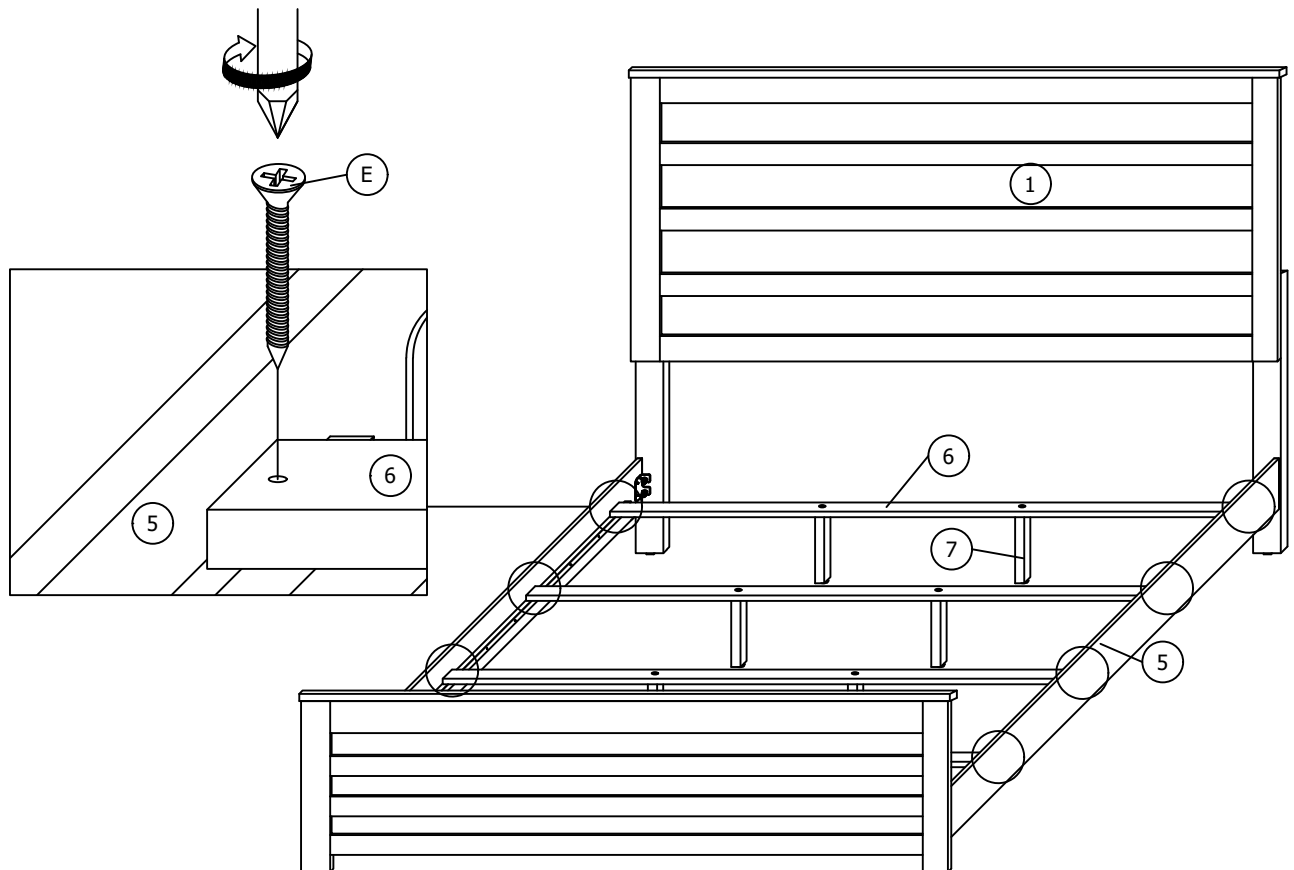

STEP 4 / ÉTAPE 4