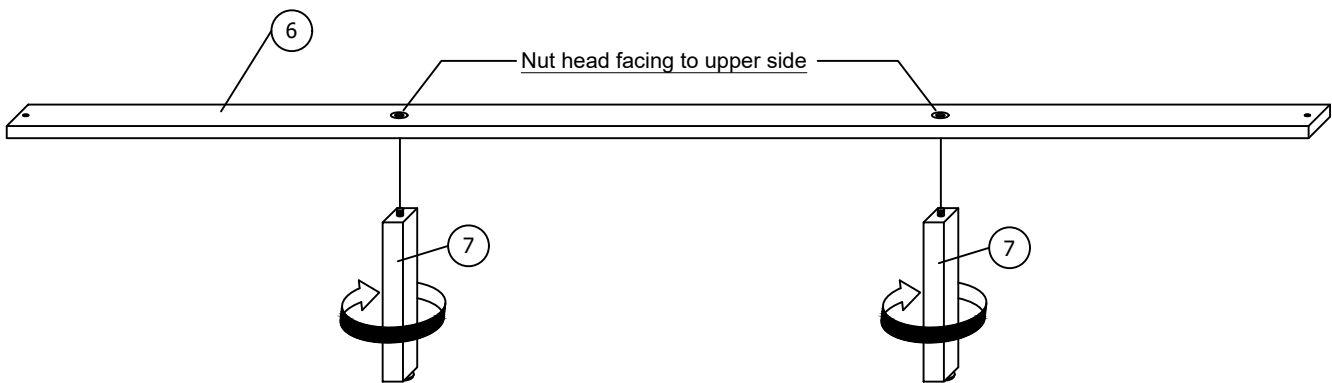

STEP 2 / ÉTAPE 2

X 4