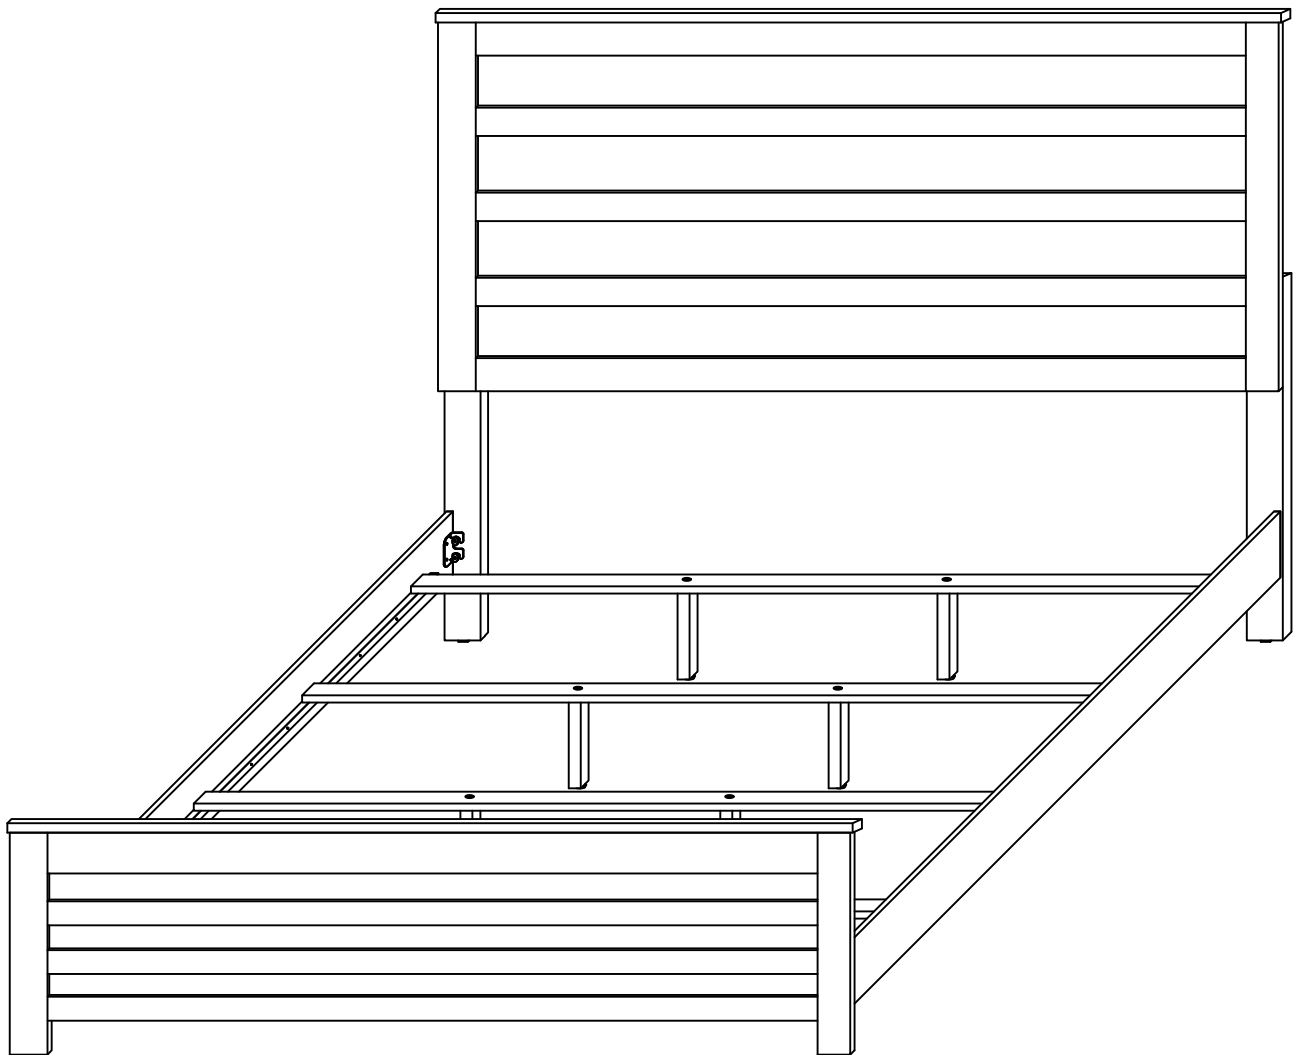

OZARK-WHITE-KB ASSEMBLY INSTRUCTION / NOTICE D'ASSEMBLAGE

STEP 5 / ÉTAPE 5

ASSEMBLY COMPLETED / ASSEMBLAGE TERMINÉ