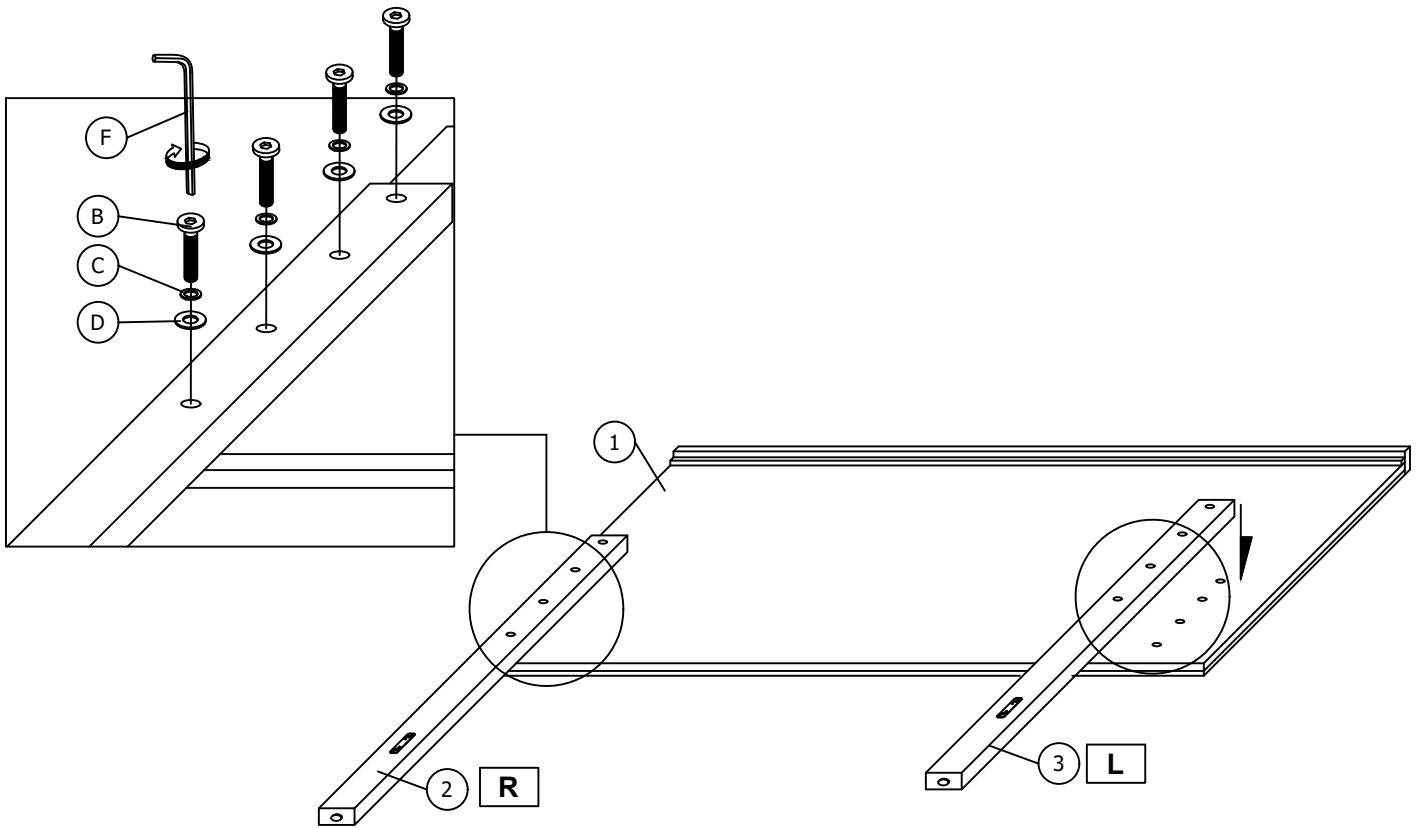

ASSEMBLY INSTRUCTIONS / NOTICE D'ASSEMBLAGE

STEP 1 / ÉTAPE 1