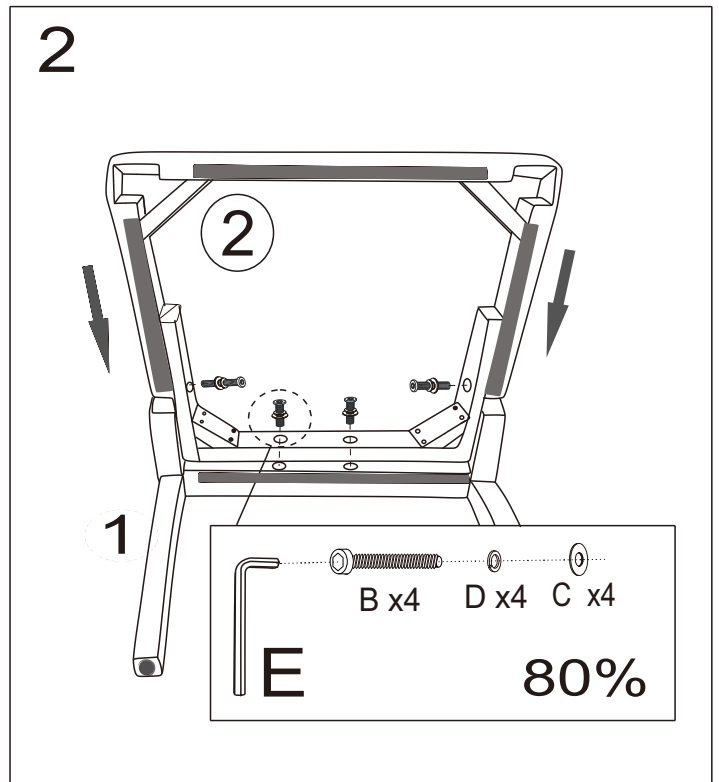

ATTENTION: Do not tighten bolts until completely assembled / **Attention!** Vissez les boulons une fois que l'assemblage est terminé.