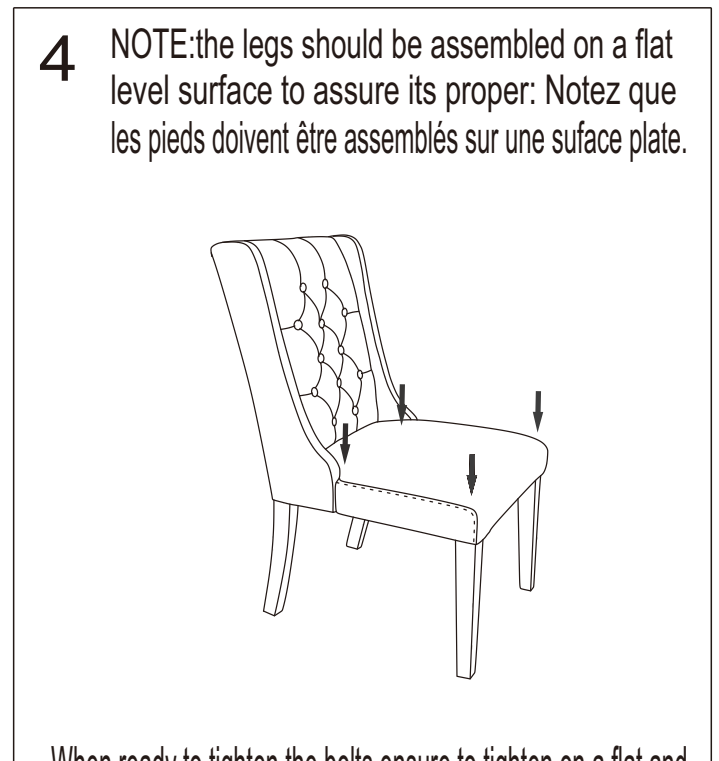

ATTENTION: Do not tighten bolts until completely assembled / **Attention!** Vissez les boulons une fois que l'assemblage est terminé.