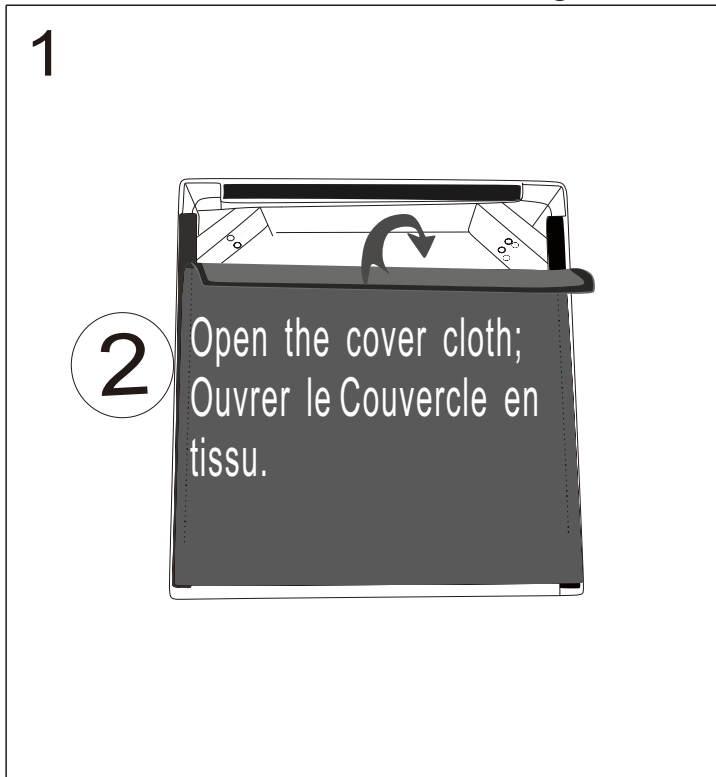

ATTENTION: Do not tighten bolts until completely assembled / **Attention!** Vissez les boulons une fois que l'assemblage est terminé.