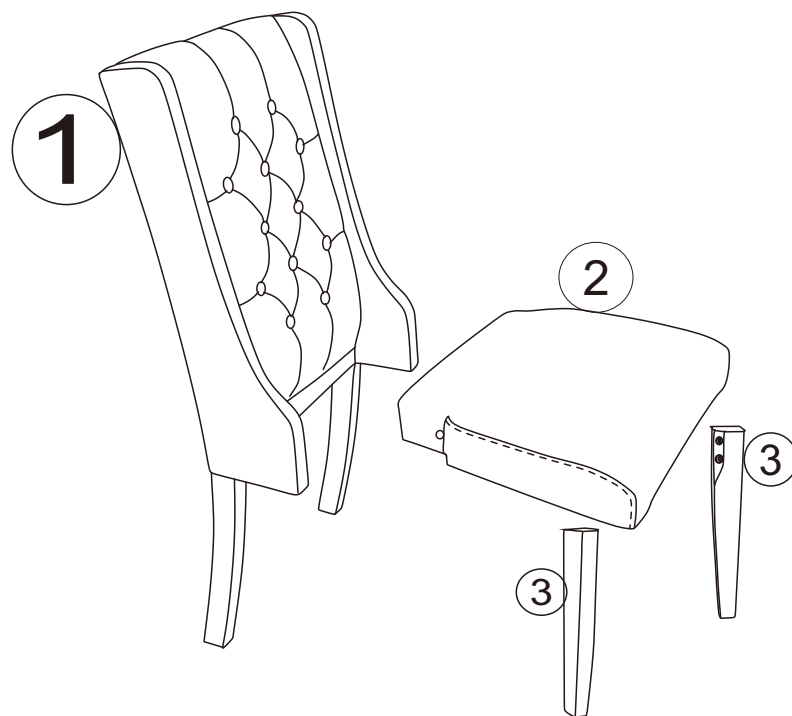

# ASSEMBLY INSTRUCTION/Instructions d'assemblage

ITEM NO/NO.d'article D3300 SKU#YRK3GWSC

YORK WING CHAIR / Chaise à diner York

Estimated assembled time 15minutes

Le temps d'assemblage prévu est d'environ

15minutes