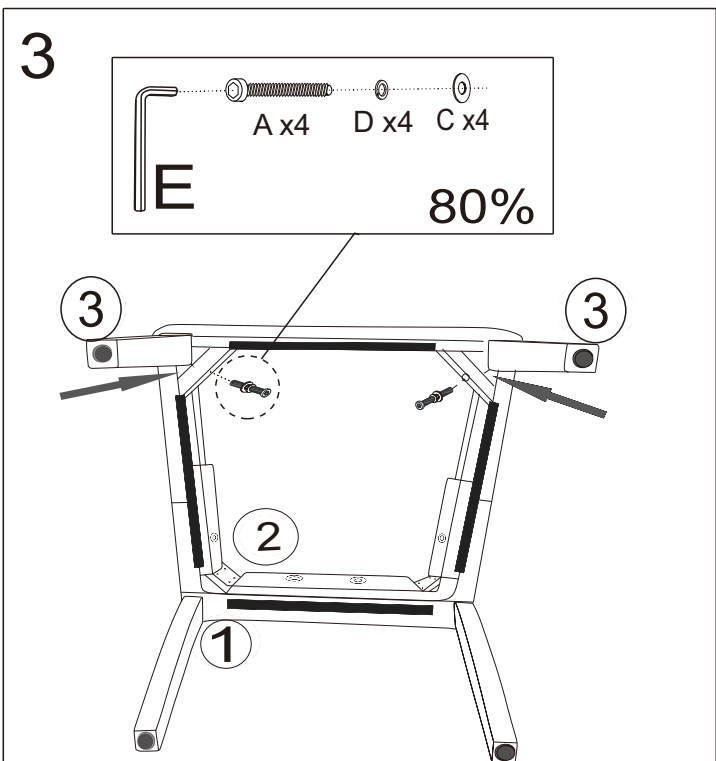

ATTENTION: Do not tighten bolts until completely assembled / **Attention!** Vissez les boulons une fois que l'assemblage est terminé.