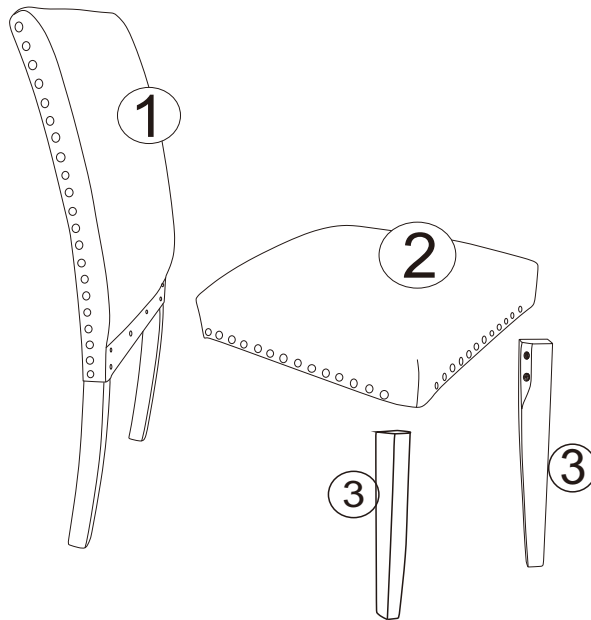

# ASSEMBLY INSTRUCTION/Instructions d'assemblage

ITEM NO/NO.d'article: D3301 SKU#YRK3GDSC/YRK3TDSC

YORK CHAIR /Chaise à diner York

Estimated assembled time 15 minutes

Le temps d'assemblage prévu est d'environ

15 minutes

**ATTENTION: Do not tighten bolts until completely assembled / Attention! Vissez les boulons une fois que l'assemblage est terminé.**